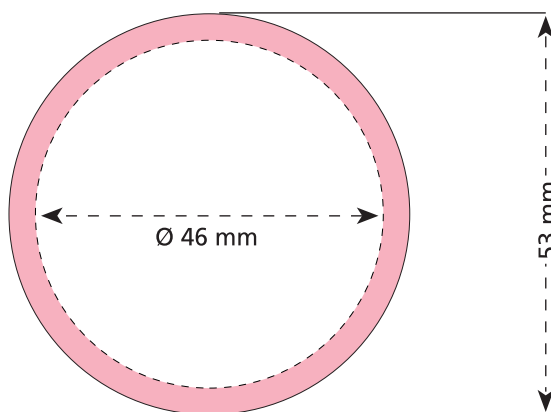

Artikel Nr. · Article No. : 110106158

Dose · tin · boîte

Ø 53 mm

- Bedruckbare Fläche · printing surface · surface d'impression
- Siegelnaht bedingt bedruckbar · sealing surface can be printed on under some circumstances · surface de fermeture peut être imprimée sous certaines conditions
- Siegelnaht nicht bedruckbar · sealing surface can't be printed on · surface de fermeture ne peut pas être imprimée
- Fläche wird durch die Siegelnaht verdeckt · surface is covered by the sealing seam · surface est couverte par un thermoscellage
- Pflichttexte · mandatory text · textes obligatoires
- Fläche nicht bedruckbar · surface can't be printed on · surface ne peut pas être imprimée
- Beschnitt · bleed · découpe