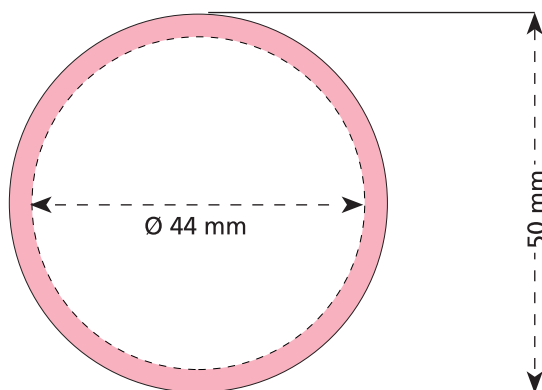

Artikel Nr. · Article No. : 110106379

Dose · tin · boîte

Ø 50 mm

- Prägbare Fläche · embossed surface · surface estampée
- Siegelnaht bedingt bedruckbar · sealing surface can be printed on under some circumstances · surface de fermeture peut être imprimée sous certaines conditions
- Siegelnaht nicht bedruckbar · sealing surface can't be printed on · surface de fermeture ne peut pas être imprimée
- Fläche wird durch die Siegelnaht verdeckt · surface is covered by the sealing seam · surface est couverte par un thermoscellage
- Pflichttexte · mandatory text · textes obligatoires
- Fläche nicht prägbare · surface can't be embossed · surface ne peut pas être estampé
- Beschnitt · bleed · découpe