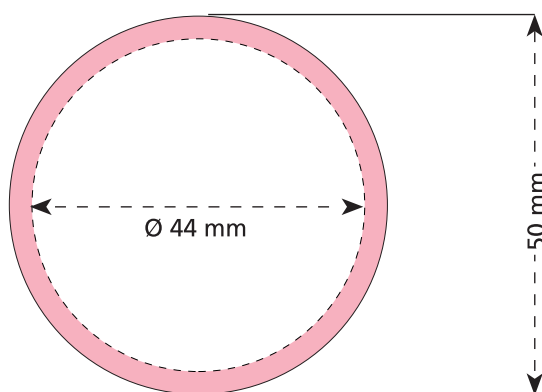

Artikel Nr. · Article No. : 110106383

Dose · tin · boîte
Ø 50 mm

- Prägbare Fläche · embossed surface · surface estampée
- Siegelnaht bedingt bedruckbar · sealing surface can be printed on under some circumstances · surface de fermeture peut être imprimée sous certaines conditions
- Siegelnaht nicht bedruckbar · sealing surface can't be printed on · surface de fermeture ne peut pas être imprimée
- Fläche wird durch die Siegelnaht verdeckt · surface is covered by the sealing seam · surface est couverte par un thermoscellage
- Pflichttexte · mandatory text · textes obligatoires
- Fläche nicht prägbare · surface can't be embossed · surface ne peut pas être estampé
- Beschnitt · bleed · découpe