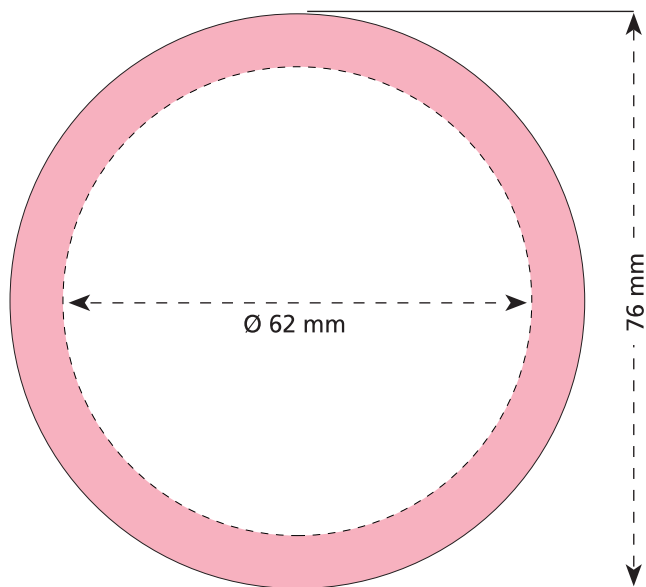

Artikel Nr. · Article No. : 110106432

Dose · tin · boîte

Ø 76 mm

- Bedruckbare Fläche · printing surface · surface d'impression
- Siegelnaht bedingt bedruckbar · sealing surface can be printed on under some circumstances · surface de fermeture peut être imprimée sous certaines conditions
- Siegelnaht nicht bedruckbar · sealing surface can't be printed on · surface de fermeture ne peut pas être imprimée
- Fläche wird durch die Siegelnaht verdeckt · surface is covered by the sealing seam · surface est couverte par un thermoscellage
- Pflichttexte · mandatory text · textes obligatoires
- Fläche nicht bedruckbar · surface can't be printed on · surface ne peut pas être imprimée
- Beschnitt · bleed · découpe