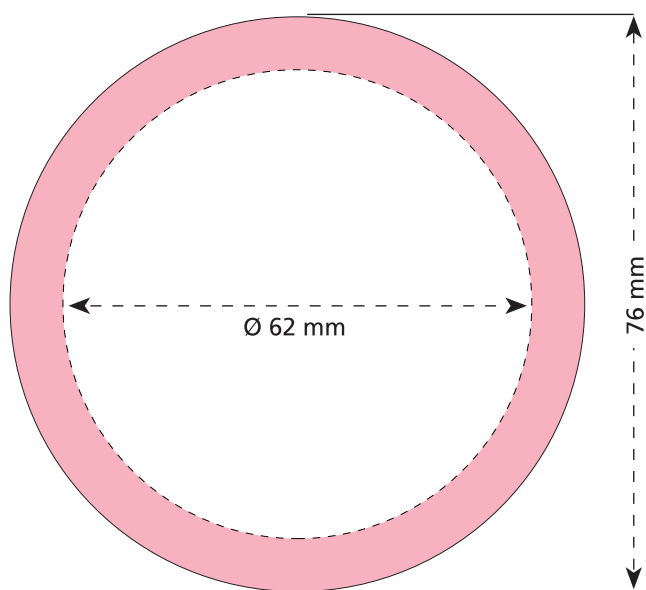

Artikel Nr. · Article No. : 110106435

Dose · tin · boîte

Ø 76 mm

- Bedruckbare Fläche · printing surface · surface d'impression
- Siegelnaht bedingt bedruckbar · sealing surface can be printed on under some circumstances · surface de fermeture peut être imprimée sous certaines conditions
- Siegelnaht nicht bedruckbar · sealing surface can't be printed on · surface de fermeture ne peut pas être imprimée
- Fläche wird durch die Siegelnaht verdeckt · surface is covered by the sealing seam · surface est couverte par un thermoscellage
- Pflichttexte · mandatory text · textes obligatoires
- Fläche nicht bedruckbar · surface can't be printed on · surface ne peut pas être imprimée
- Beschnitt · bleed · découpe