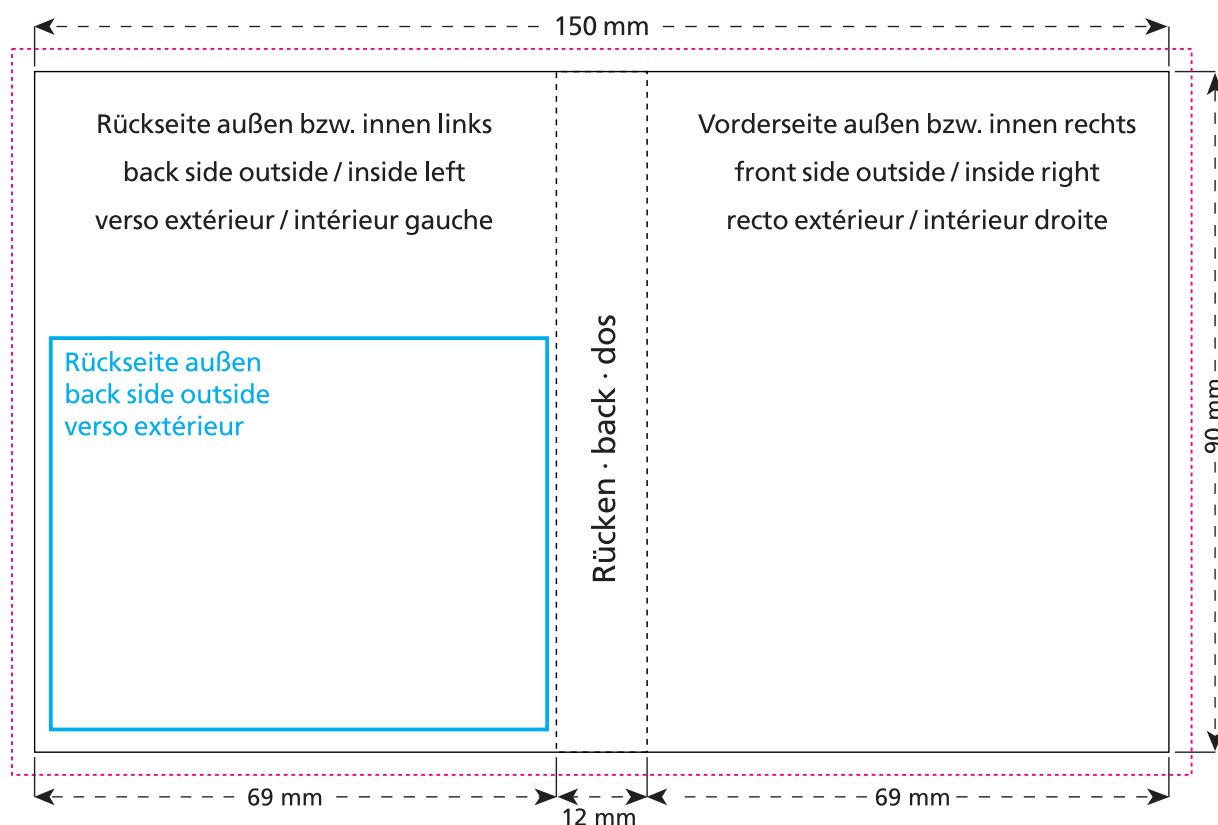

Artikel Nr. · Article No. : 110107159

## Süßes Briefchen · Sweet wrap · Carte à croquer 69 x 90 x 12 mm

-  Bedruckbare Fläche · printing surface · surface d'impression
-  Siegelnaht bedingt bedruckbar · sealing surface can be printed on under some circumstances · surface de fermeture peut être imprimée sous certaines conditions
-  Siegelnaht nicht bedruckbar · sealing surface can't be printed on · surface de fermeture ne peut pas être imprimée
-  Fläche wird durch die Siegelnaht verdeckt · surface is covered by the sealing seam · surface est couverte par un thermoscellage
-  Pflichttexte · mandatory text · textes obligatoires
-  Fläche nicht bedruckbar · surface can't be printed on · surface ne peut pas être imprimée
-  Beschnitt · bleed · découpe