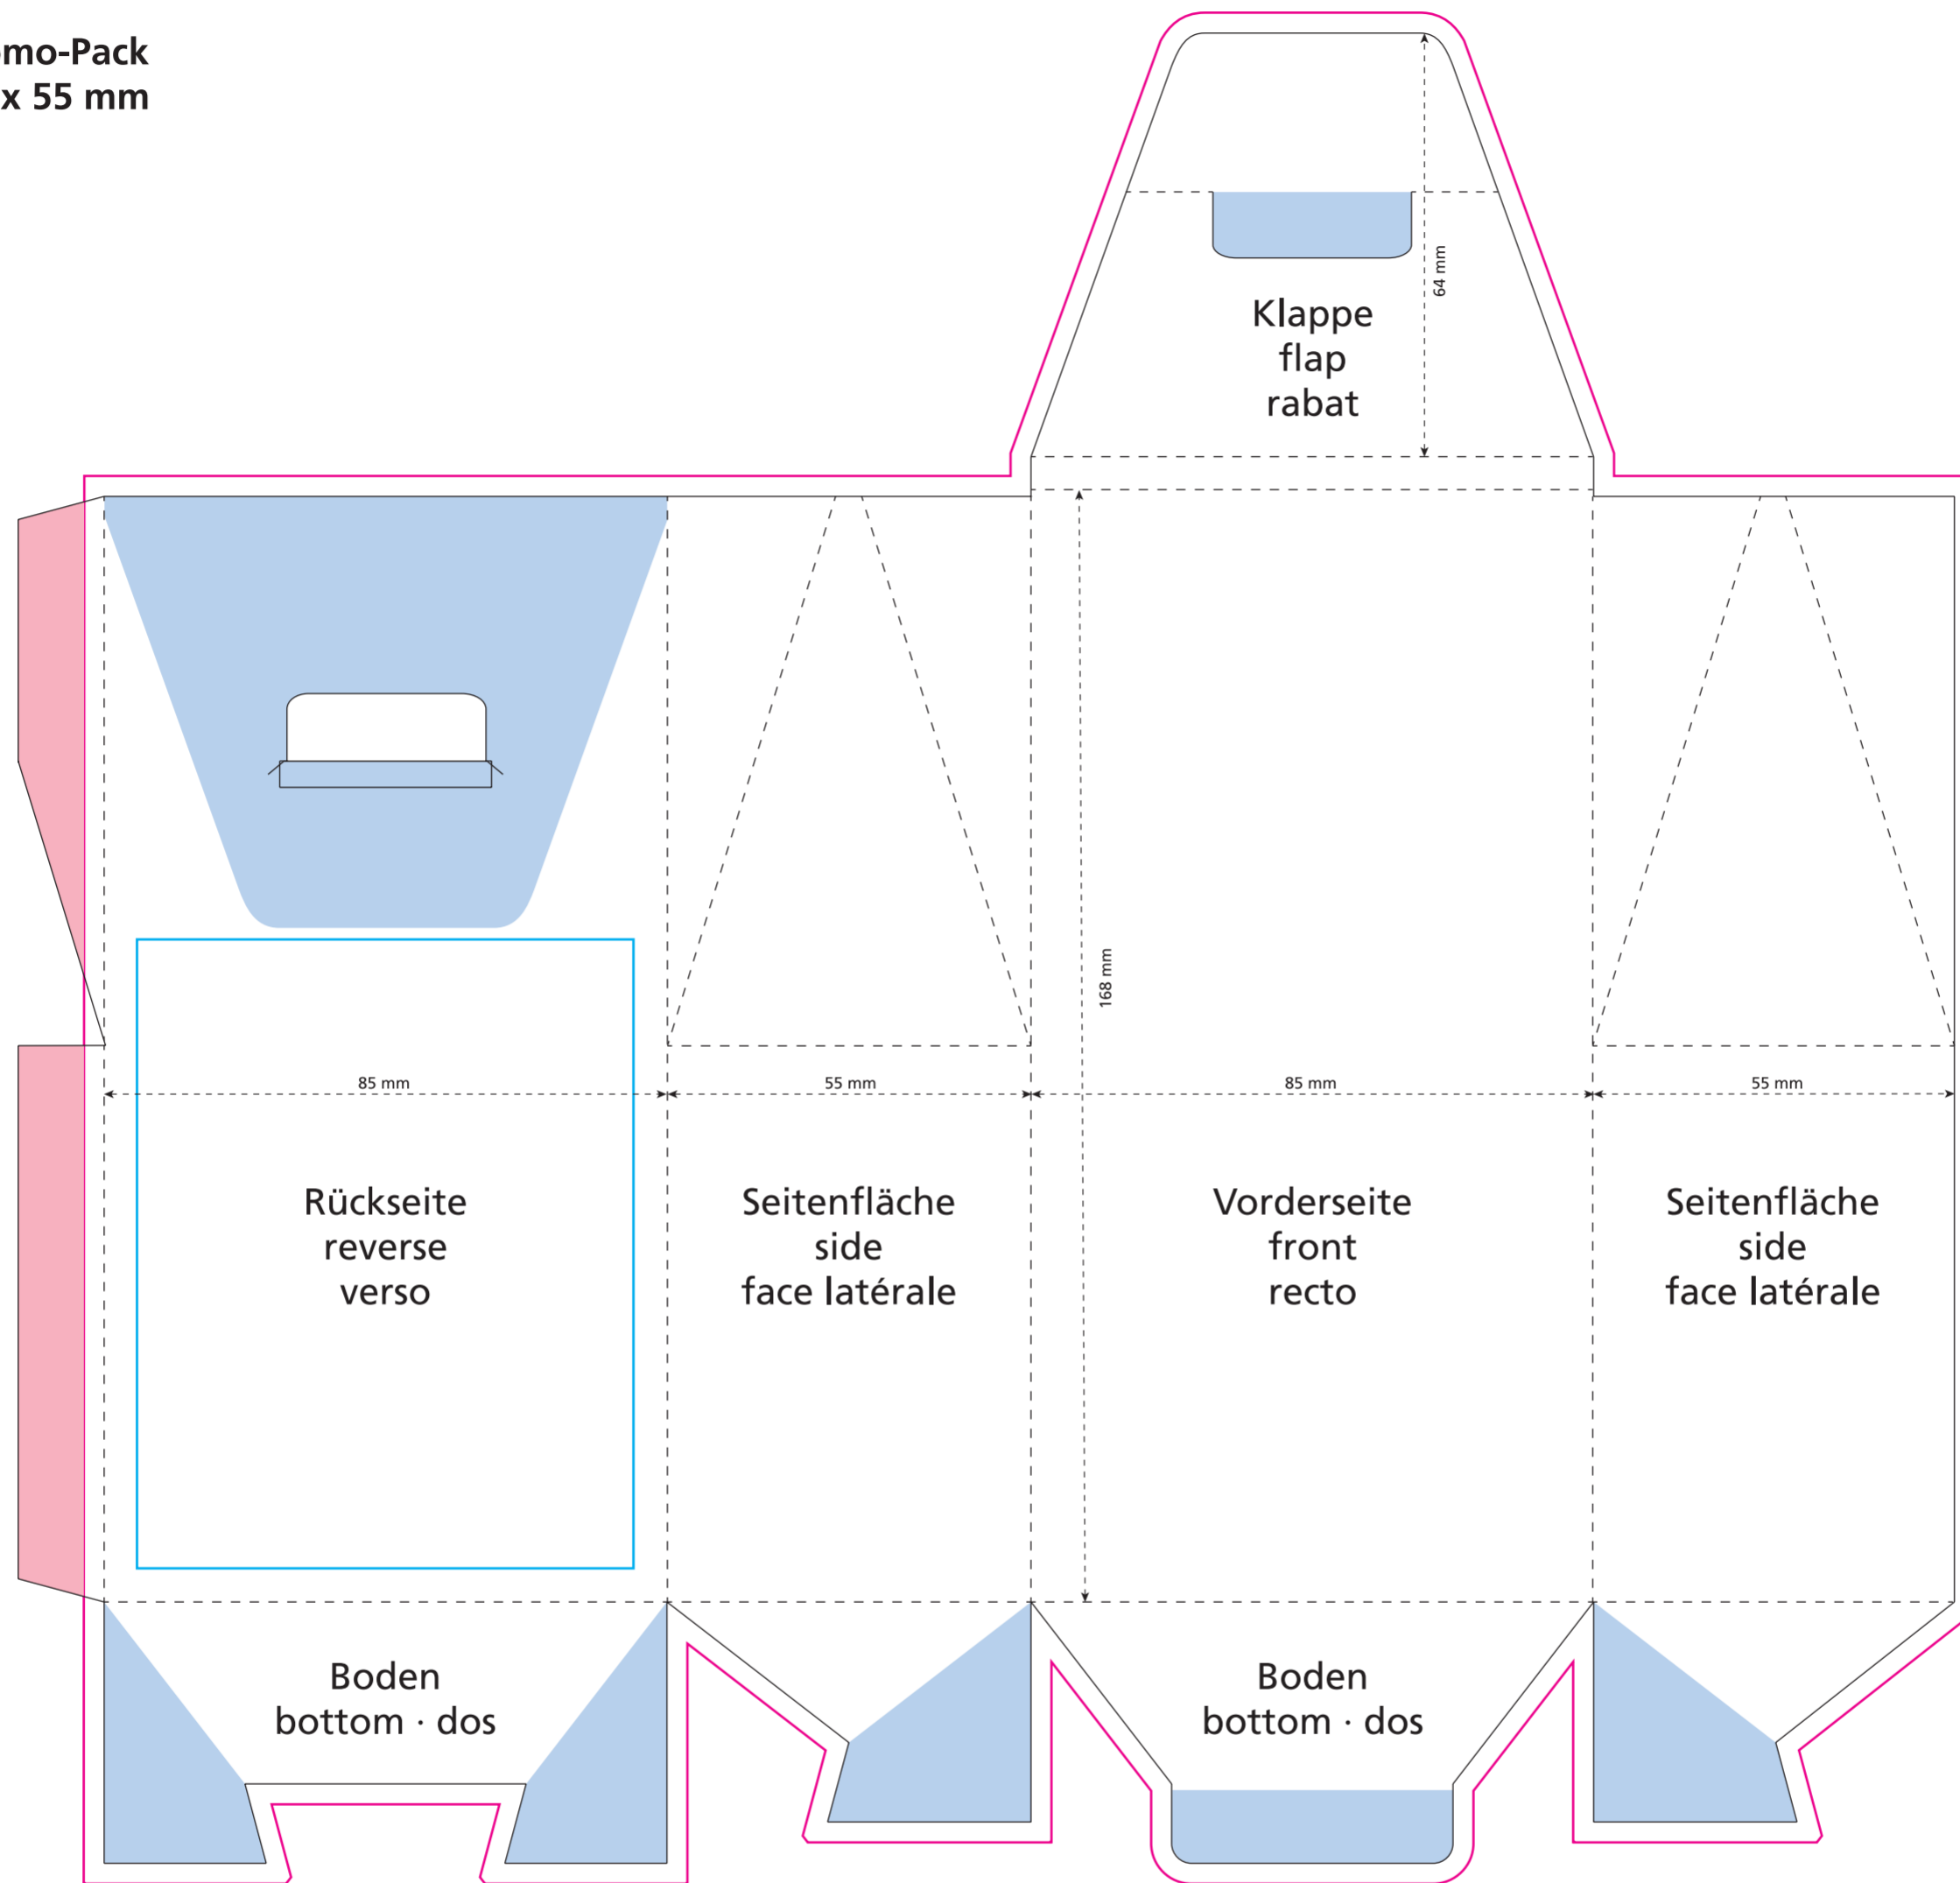

**Standskizze · Stand drawing · Croquis avec repères**

Artikel Nr. · Article No. : 110107317

**Maxi-Promo-Pack**  
**85 x 165 x 55 mm**

- Bedruckbare Fläche · printing surface · surface d'impression
- Siegelnaht bedingt bedruckbar · sealing surface can be printed on under some circumstances · surface de fermeture peut être imprimée sous certaines conditions
- Siegelnaht nicht bedruckbar · sealing surface can't be printed on · surface de fermeture ne peut pas être imprimée
- Fläche wird verdeckt · surface is covered · surface est couverte
- Pflichttexte · mandatory text · textes obligatoires
- Fläche nicht bedruckbar · surface can't be printed on · surface ne peut pas être imprimée
- Beschnitt · bleed · découpe