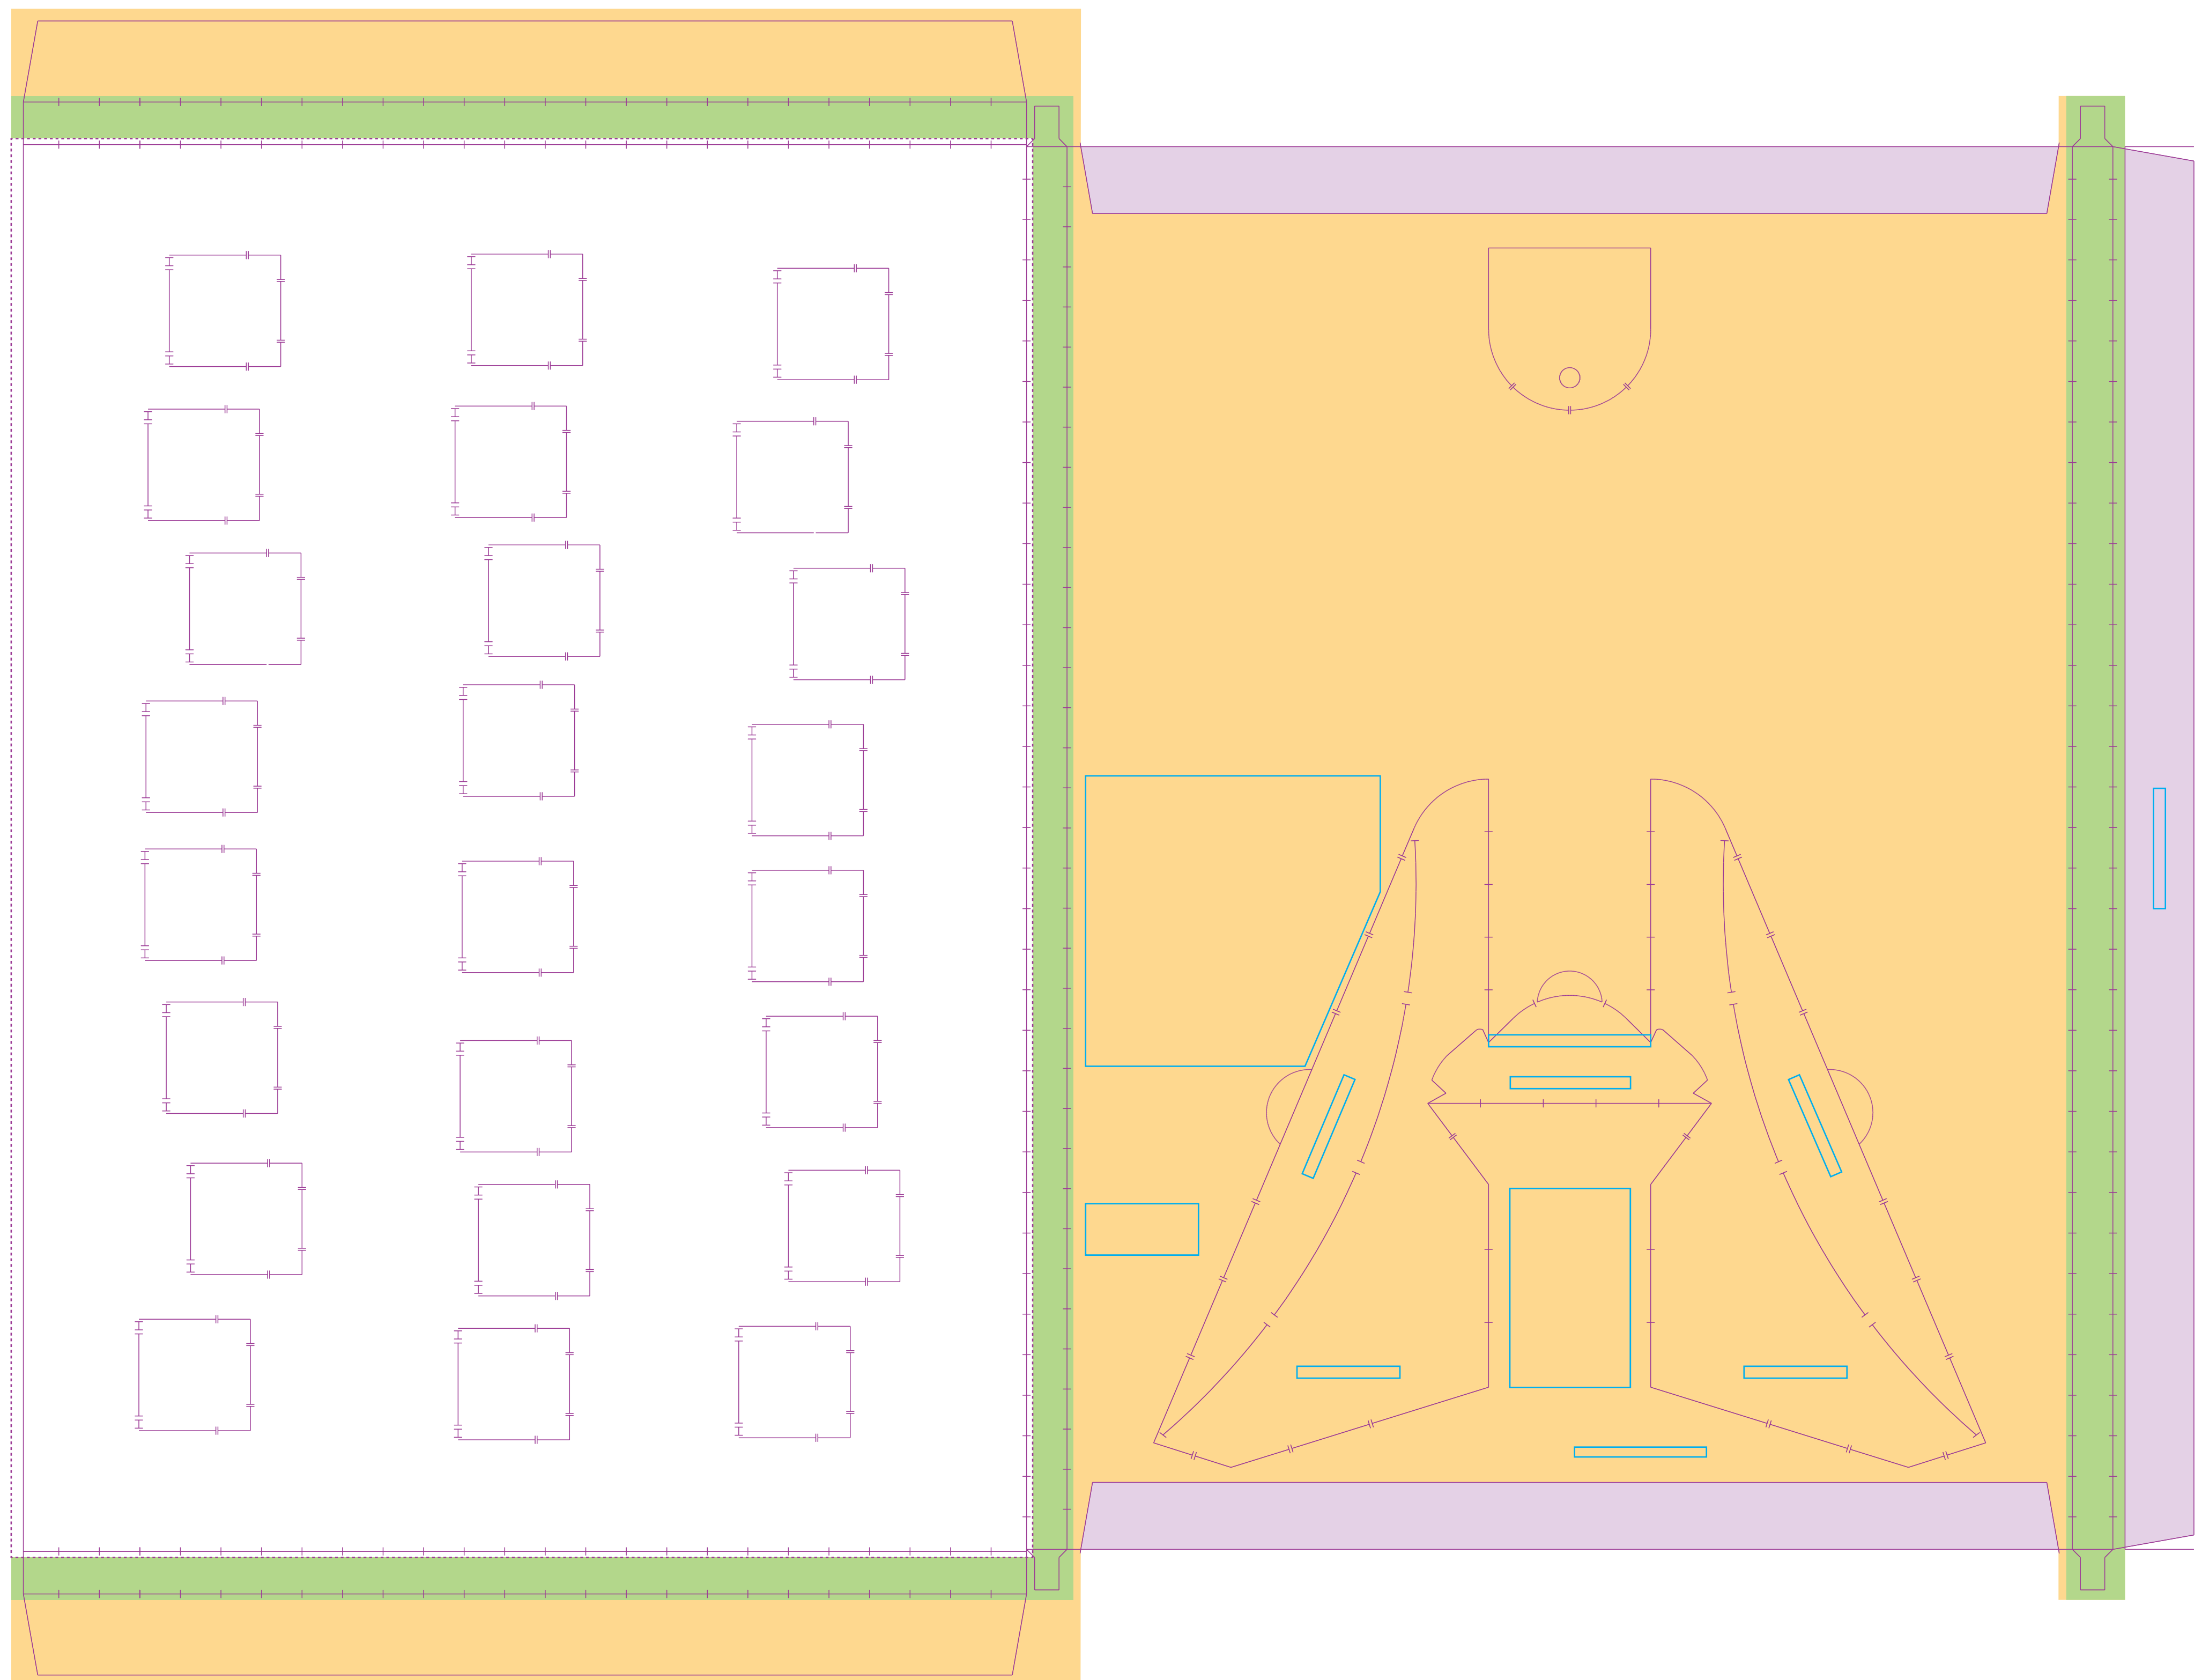

Artikel Nr. · Article No. : 110108010

Economy Adventskalender / Wand-/Tisch-Adventskalender (Hochformat)  
 Economy Advent calendar / Wall or table Advent calendar (vertical format)  
 Calendrier de l'avent Economy / Calendrier mural ou de table (format vertical)  
 ca. / approx. / env. 346 x 248 x 10 mm

Druckbild (Gestaltungsformat) für Vorderseite mit Überlappung in Seitenrand + Beschnitt 252 x 350 mm  
 Print layout (design format) for front side with overlap at side edge + trim 252 x 350 mm  
 Image d'impression (format de conception) pour le recto avec chevauchement dans la bordure + rognures 252 x 350 mm

Druckbild (Gestaltungsformat) für Vorderseite mit Seitenrand und Überlappung in Seitenlaschen und Rückseite + Beschnitt 262 x 371 mm, 4. Seitenrand (Streifen) 14,5 x 371 mm  
 Print layout (design format) for front side with side edge and overlap in side flaps and reverse side + trim 262 x 371 mm, 4th side edge (strip) 14,5 x 371 mm  
 Image d'impression (format de conception) pour le recto avec bordure et chevauchement dans les languettes de côté et le verso + rognures 262 x 371 mm, 4ième bordure (bande) 14,5 x 371 mm

Druckbild (Gestaltungsformat) für Vorderseite mit Überlappung in Seitenrand + Beschnitt 350 x 252 mm

Print layout (design format) for front side with overlap at side edge + trim 350 x 252 mm

Image d'impression (format de conception) pour le recto avec chevauchement dans la bordure + rognures 350 x 252 mm