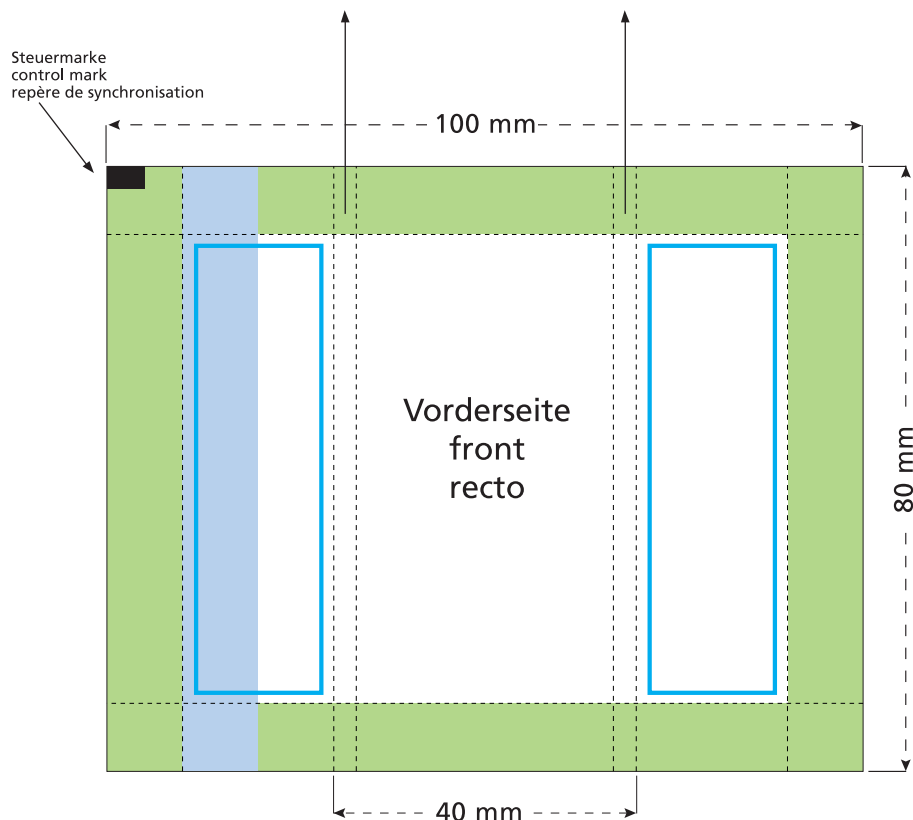

Artikel Nr. · Article No. : 110108426

Flowpack 80 x 40 x 4 mm

Je nach Volumen des Inhaltes werden diese beiden Flächen auf die Seite und die Rückseite verlaufen.
Due to the volume of the content those two areas will be shown on the side and the back.
A cause de l'épaisseur du contenu les éléments de ces deux côtés seront figurées sur le côté et le verso.

- Bedruckbare Fläche · printing surface · surface d'impression
- Siegelnaht bedingt bedruckbar · sealing surface can be printed on under some circumstances · surface de fermeture peut être imprimée sous certaines conditions
- Siegelnaht nicht bedruckbar · sealing surface can't be printed on · surface de fermeture ne peut pas être imprimée
- Fläche wird durch die Siegelnaht verdeckt · surface is covered by the sealing seam · surface est couverte par un thermoscellage
- Pflichttexte · mandatory text · textes obligatoires
- Fläche nicht bedruckbar · surface can't be printed on · surface ne peut pas être imprimée
- Beschnitt · bleed · découpe