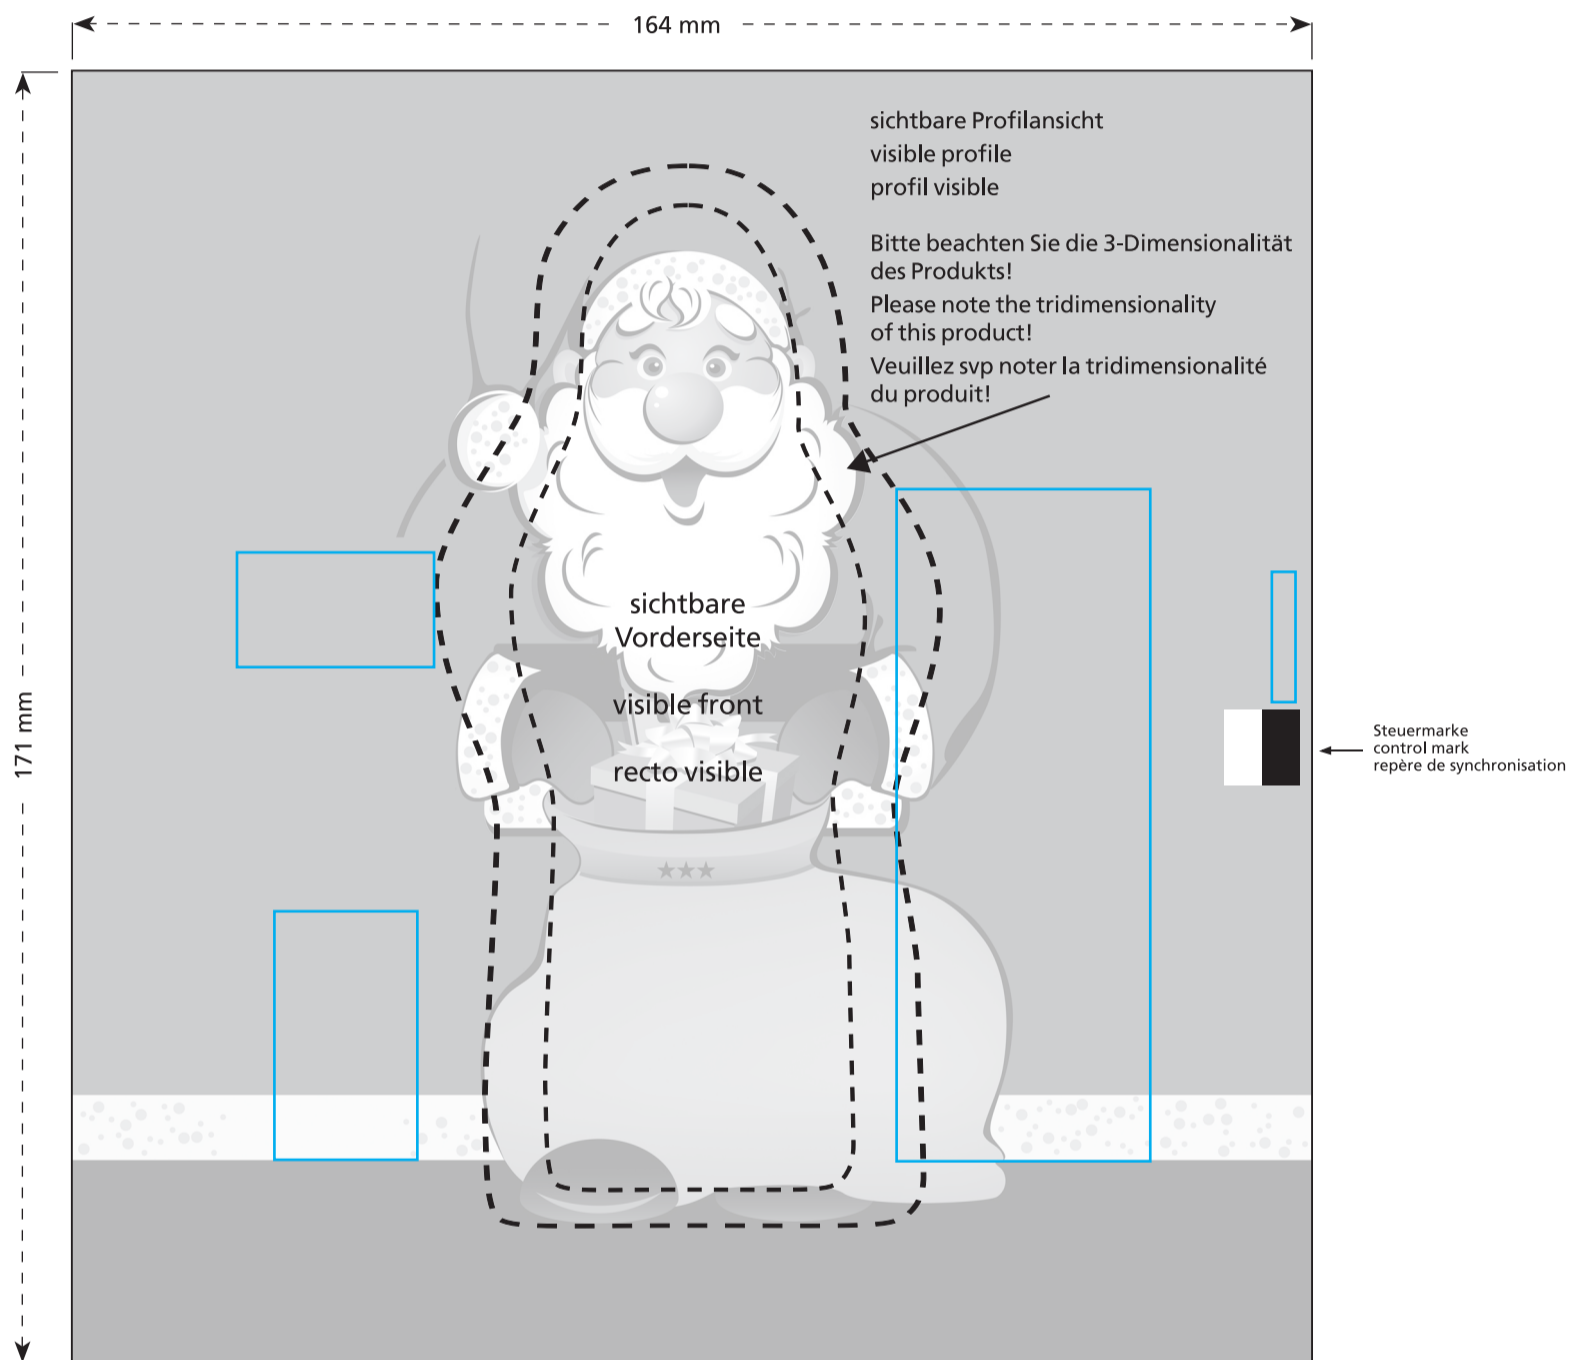

Artikel Nr. · Article No. : 110108430

**MAXI-Schoko-Weihnachtsmann · MAXI chocolate Santa Claus ·
Père Noël en chocolat MAXI
50 x 130 x 30 mm**

- Bedruckbare Fläche · printing surface · surface d'impression
- Siegelnaht bedingt bedruckbar · sealing surface can be printed on under some circumstances · surface de fermeture peut être imprimée sous certaines conditions
- Siegelnaht nicht bedruckbar · sealing surface can't be printed on · surface de fermeture ne peut pas être imprimée
- Fläche wird durch die Siegelnaht verdeckt · surface is covered by the sealing seam · surface est couverte par un thermoscillage
- Pflichttexte · mandatory text · textes obligatoires
- Fläche nicht bedruckbar · surface can't be printed on · surface ne peut pas être imprimée
- Beschnitt · bleed · découpe