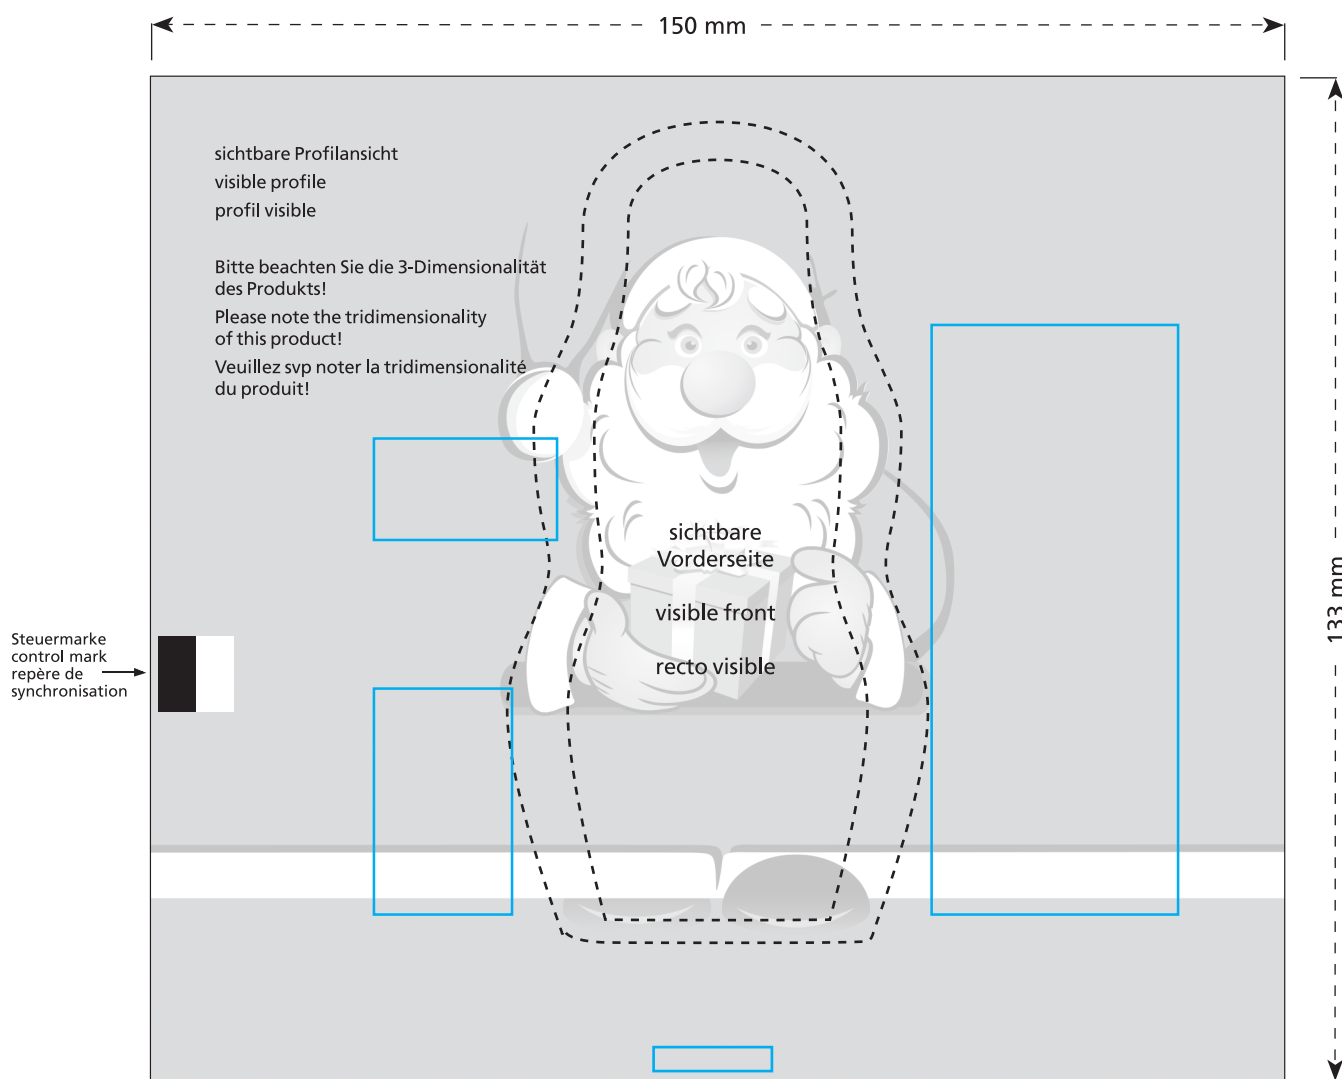

Standskizze · Stand drawing · Croquis avec repères

Artikel Nr. · Article No. : 110108433

MIDI-Schoko-Weihnachtsmann · MIDI chocolate Santa Claus · Père Noël en chocolat MIDI 40 x 100 x 36 mm

- Bedruckbare Fläche · printing surface · surface d'impression
- Siegelnaht bedingt bedruckbar · sealing surface can be printed on under some circumstances · surface de fermeture peut être imprimée sous certaines conditions
- Siegelnaht nicht bedruckbar · sealing surface can't be printed on · surface de fermeture ne peut pas être imprimée
- Fläche wird durch die Siegelnaht verdeckt · surface is covered by the sealing seam · surface est couverte par un thermoscellage
- Pflichttexte · mandatory text · textes obligatoires
- Fläche nicht bedruckbar · surface can't be printed on · surface ne peut pas être imprimée
- Beschnitt · bleed · découpe