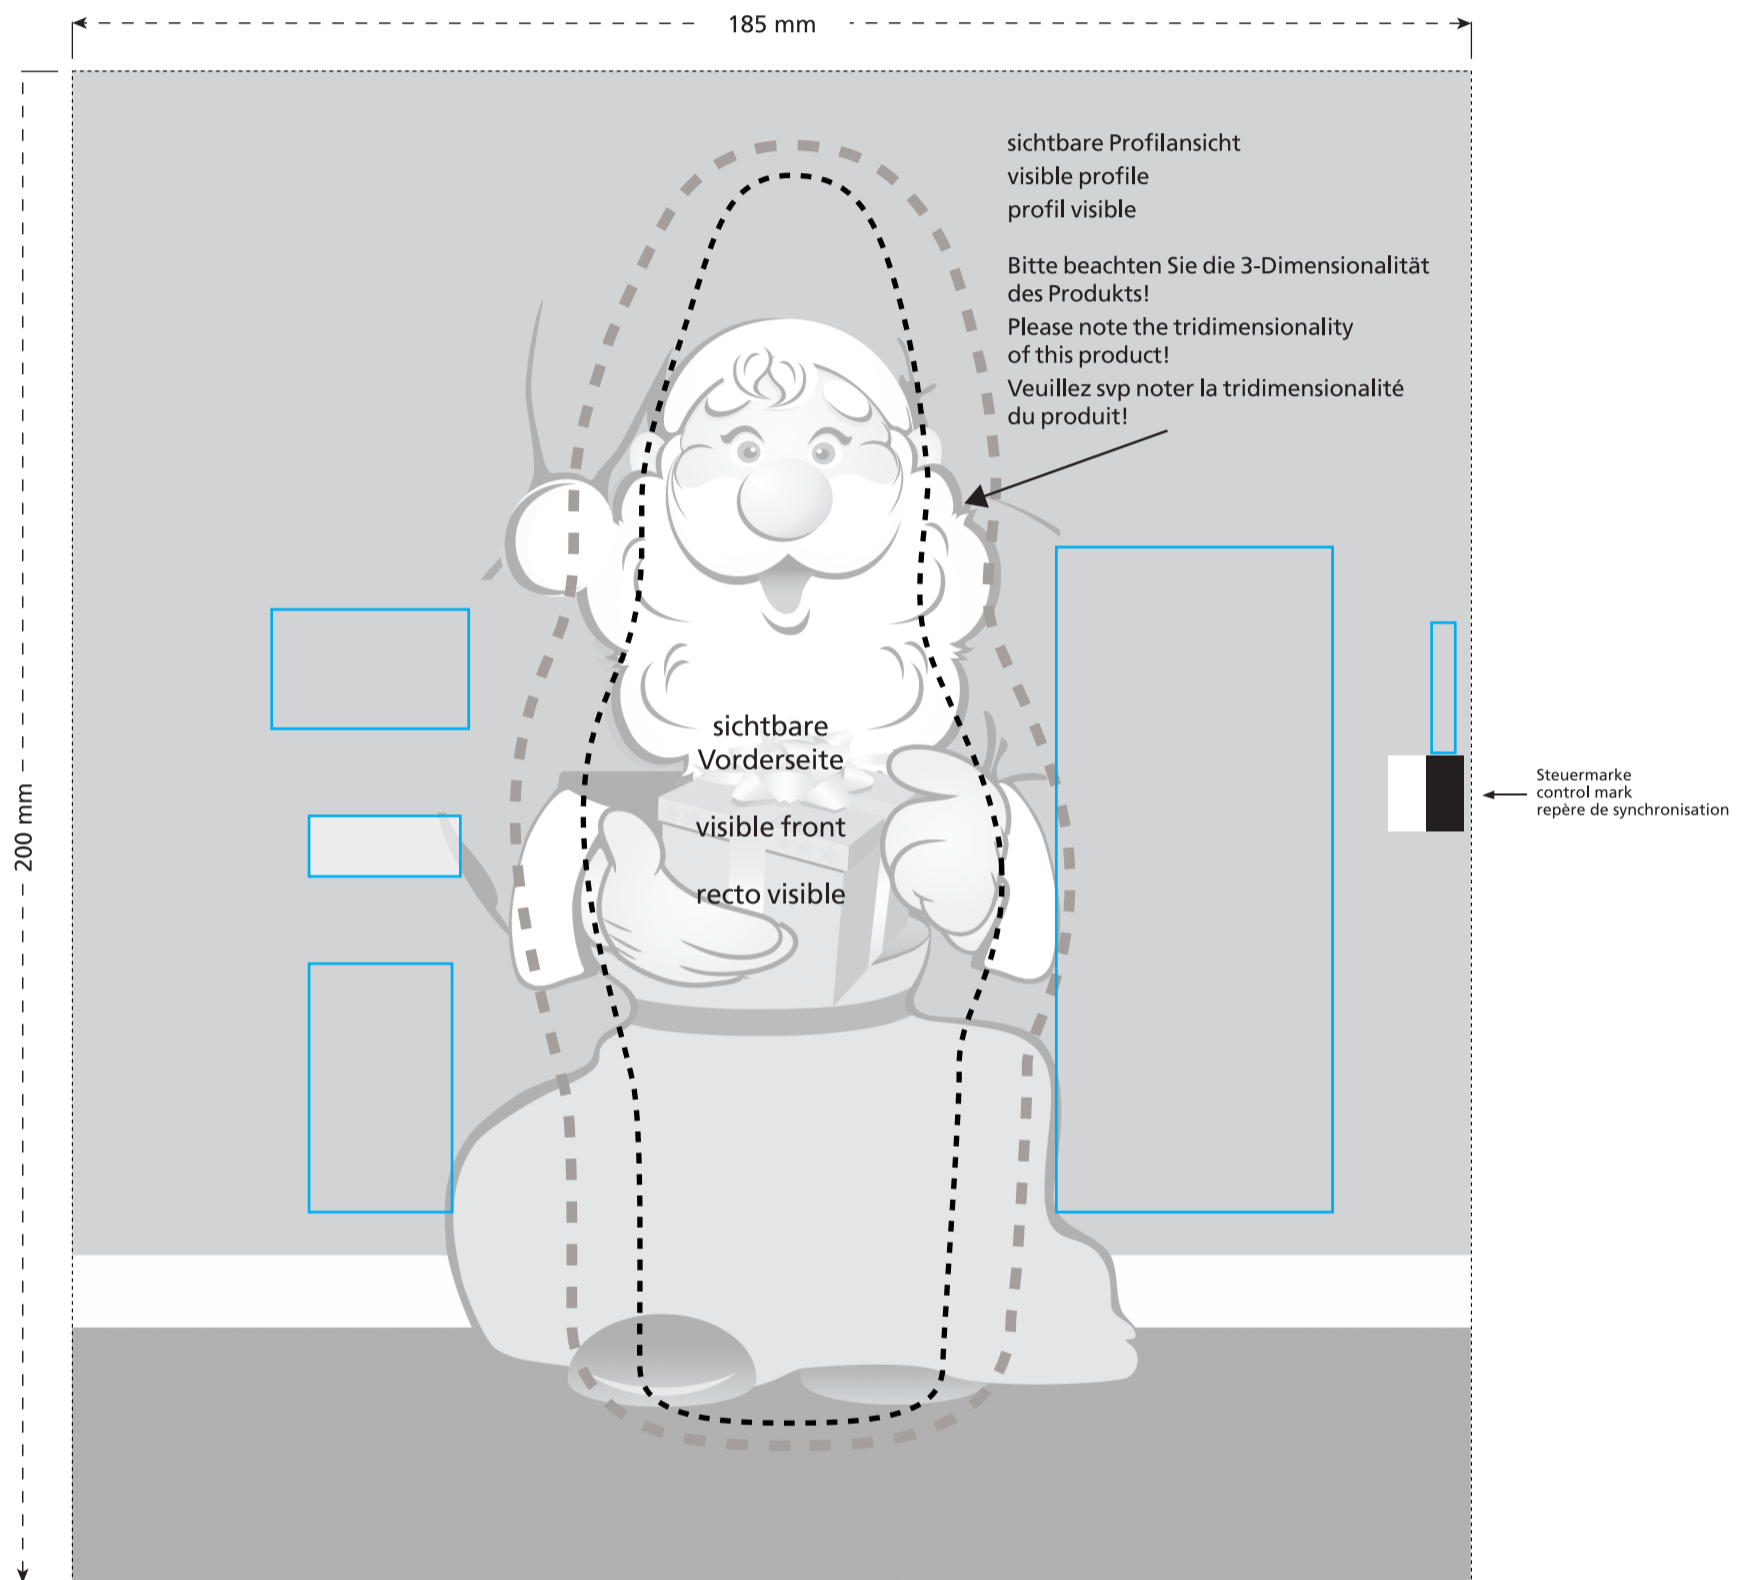

Artikel Nr. · Article No. : 110108434

**SUPER MAXI-Schoko-Weihnachtsmann · SUPER MAXI chocolate Santa Claus ·  
Père Noël en chocolat SUPER MAXI**  
55 x 165 x 36 mm

- Bedruckbare Fläche · printing surface · surface d'impression
- Siegelnaht bedingt bedruckbar · sealing surface can be printed on under some circumstances · surface de fermeture peut être imprimée sous certaines conditions
- Siegelnaht nicht bedruckbar · sealing surface can't be printed on · surface de fermeture ne peut pas être imprimée
- Fläche wird durch die Siegelnaht verdeckt · surface is covered by the sealing seam · surface est couverte par un thermoscellage
- Pflichttexte · mandatory text · textes obligatoires
- Fläche nicht bedruckbar · surface can't be printed on · surface ne peut pas être imprimée
- Beschnitt · bleed · découpe