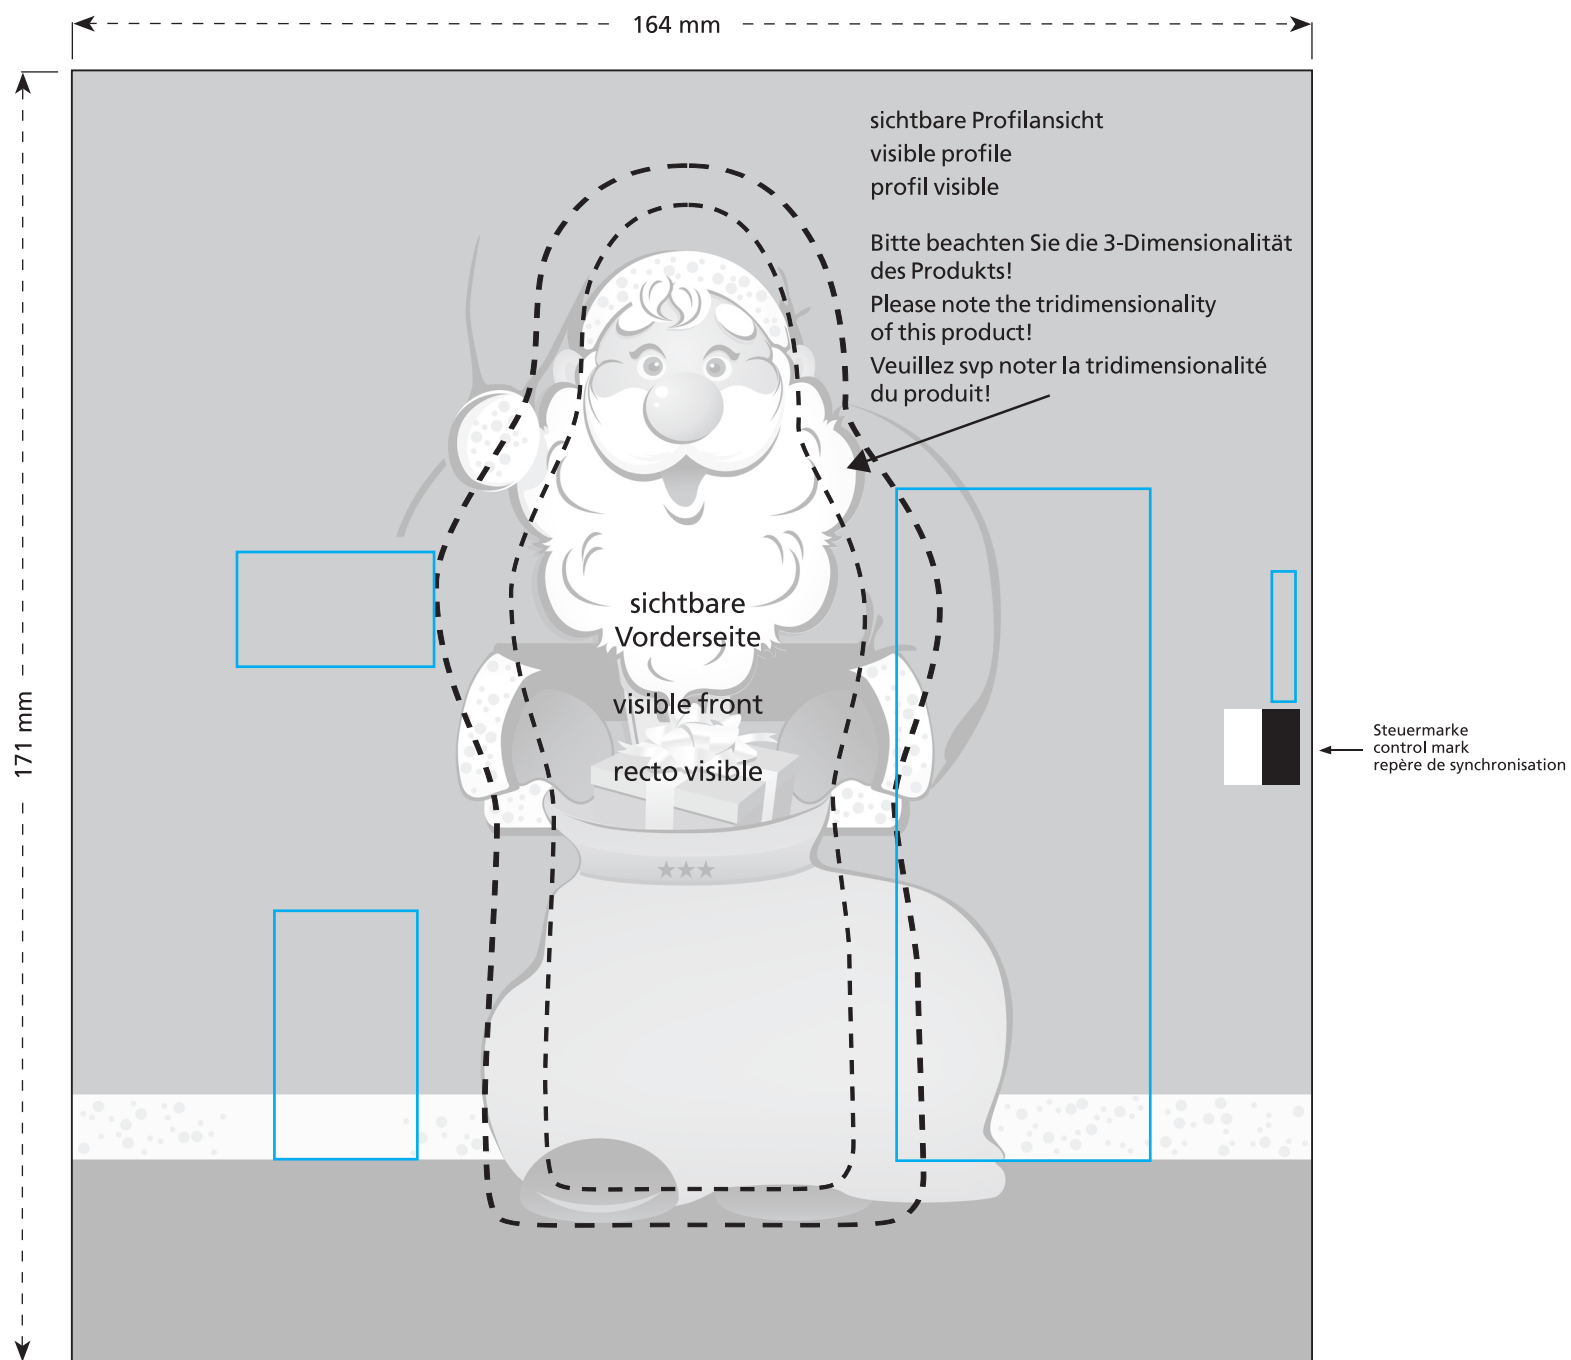

Artikel Nr. · Article No. : 110108435

**MAXI-Schoko-Weihnachtsmann · MAXI chocolate Santa Claus ·
Père Noël en chocolat MAXI
50 x 130 x 30 mm**

- Bedruckbare Fläche · printing surface · surface d'impression
- Siegelnaht bedingt bedruckbar · sealing surface can be printed on under some circumstances · surface de fermeture peut être imprimée sous certaines conditions
- Siegelnaht nicht bedruckbar · sealing surface can't be printed on · surface de fermeture ne peut pas être imprimée
- Fläche wird durch die Siegelnaht verdeckt · surface is covered by the sealing seam · surface est couverte par un thermoscillage
- Pflichttexte · mandatory text · textes obligatoires
- Fläche nicht bedruckbar · surface can't be printed on · surface ne peut pas être imprimée
- Beschnitt · bleed · découpe