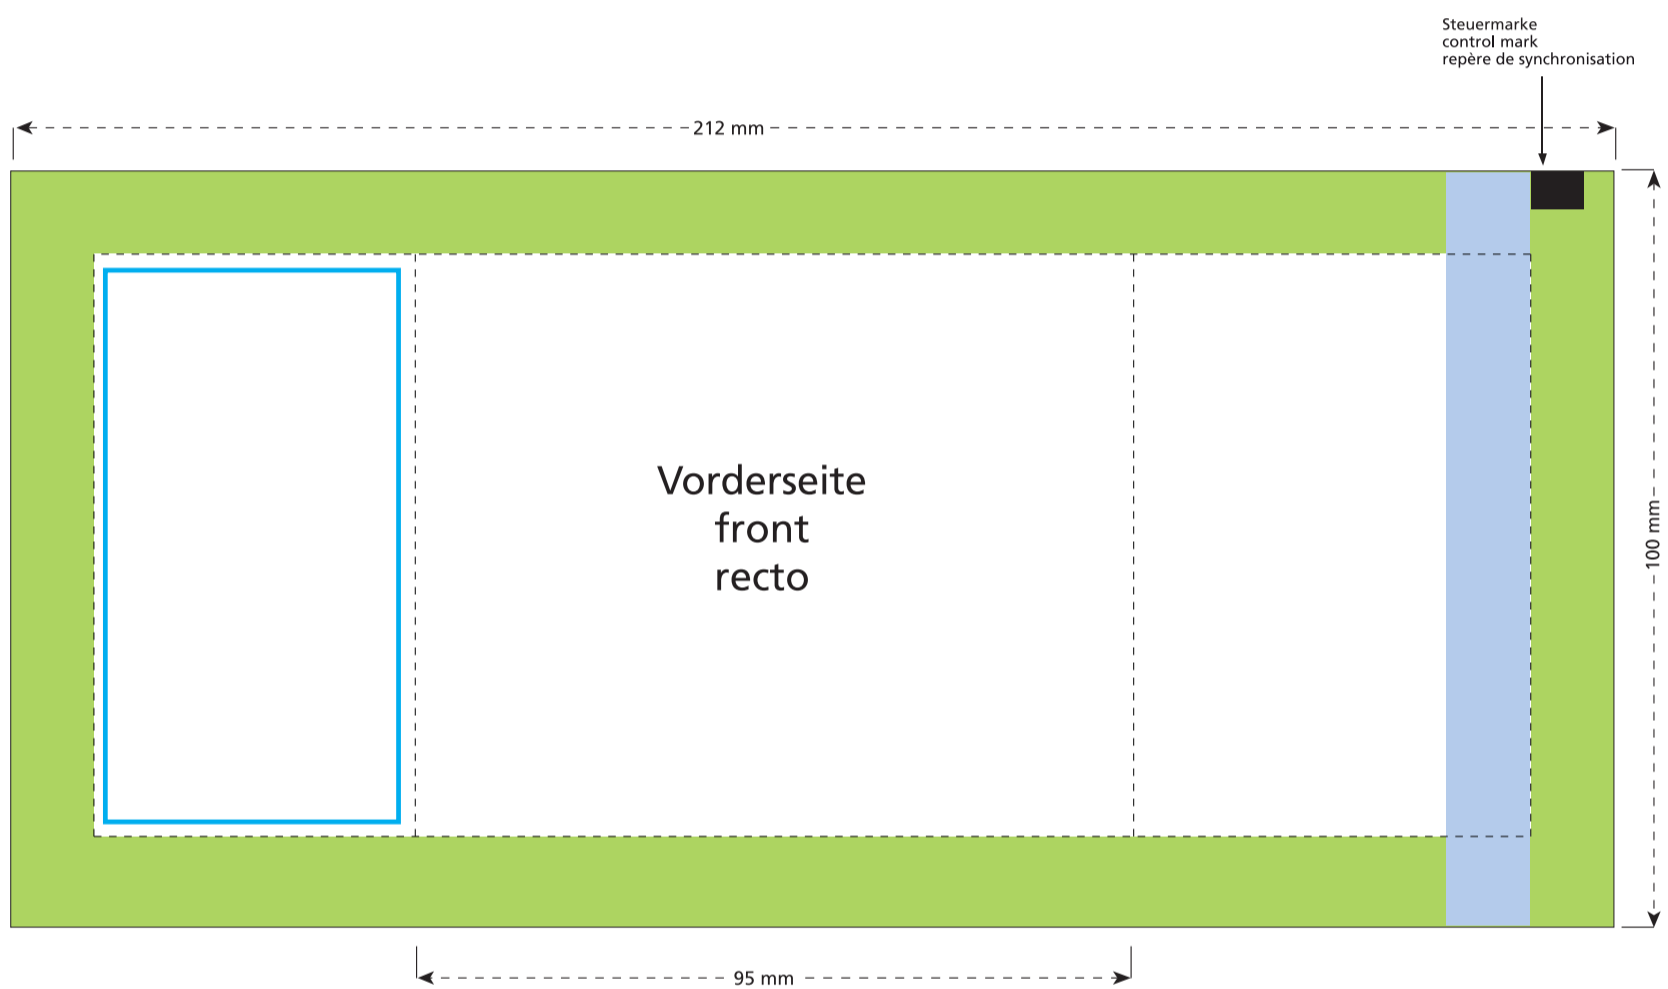

Artikel Nr. · Article No. : 110108613

Tüte · bag · sachet
95 x 100 mm

- Bedruckbare Fläche · printing surface · surface d'impression
- Siegelnaht bedingt bedruckbar · sealing surface can be printed on under some circumstances · surface de fermeture peut être imprimée sous certaines conditions
- Siegelnaht nicht bedruckbar · sealing surface can't be printed on · surface de fermeture ne peut pas être imprimée
- Fläche wird durch die Siegelnaht verdeckt · surface is covered by the sealing seam · surface est couverte par un thermoscellage
- Pflichttexte · mandatory text · textes obligatoires
- Fläche nicht bedruckbar · surface can't be printed on · surface ne peut pas être imprimée
- Beschnitt · bleed · découpe