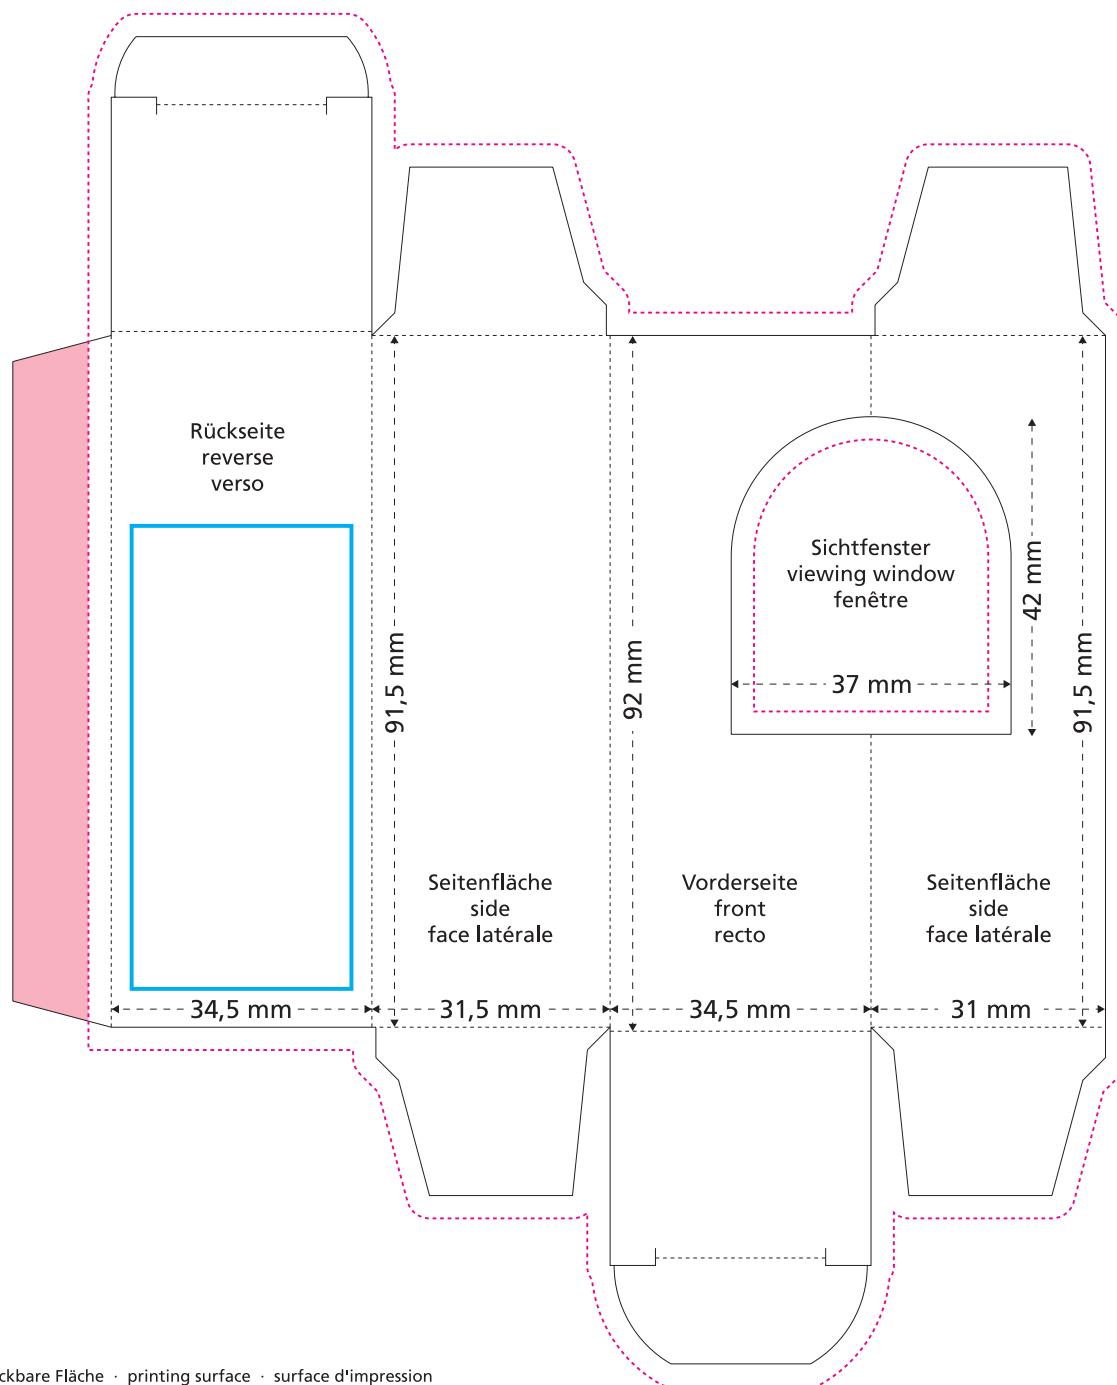

Artikel Nr. · Article No. : 110108655

Gubor Weihnachtsmann · Santa Claus · Père Noël
34,5 x 31,5 x 92 mm

- Bedruckbare Fläche · printing surface · surface d'impression
- Siegelnaht bedingt bedruckbar · sealing surface can be printed on under some circumstances · surface de fermeture peut être imprimée sous certaines conditions
- Siegelnaht nicht bedruckbar · sealing surface can't be printed on · surface de fermeture ne peut pas être imprimée
- Fläche wird durch die Siegelnaht verdeckt · surface is covered by the sealing seam · surface est couverte par un thermoscellage
- Pflichttexte · mandatory text · textes obligatoires
- Fläche nicht bedruckbar · surface can't be printed on · surface ne peut pas être imprimée
- Beschnitt · bleed · découpe