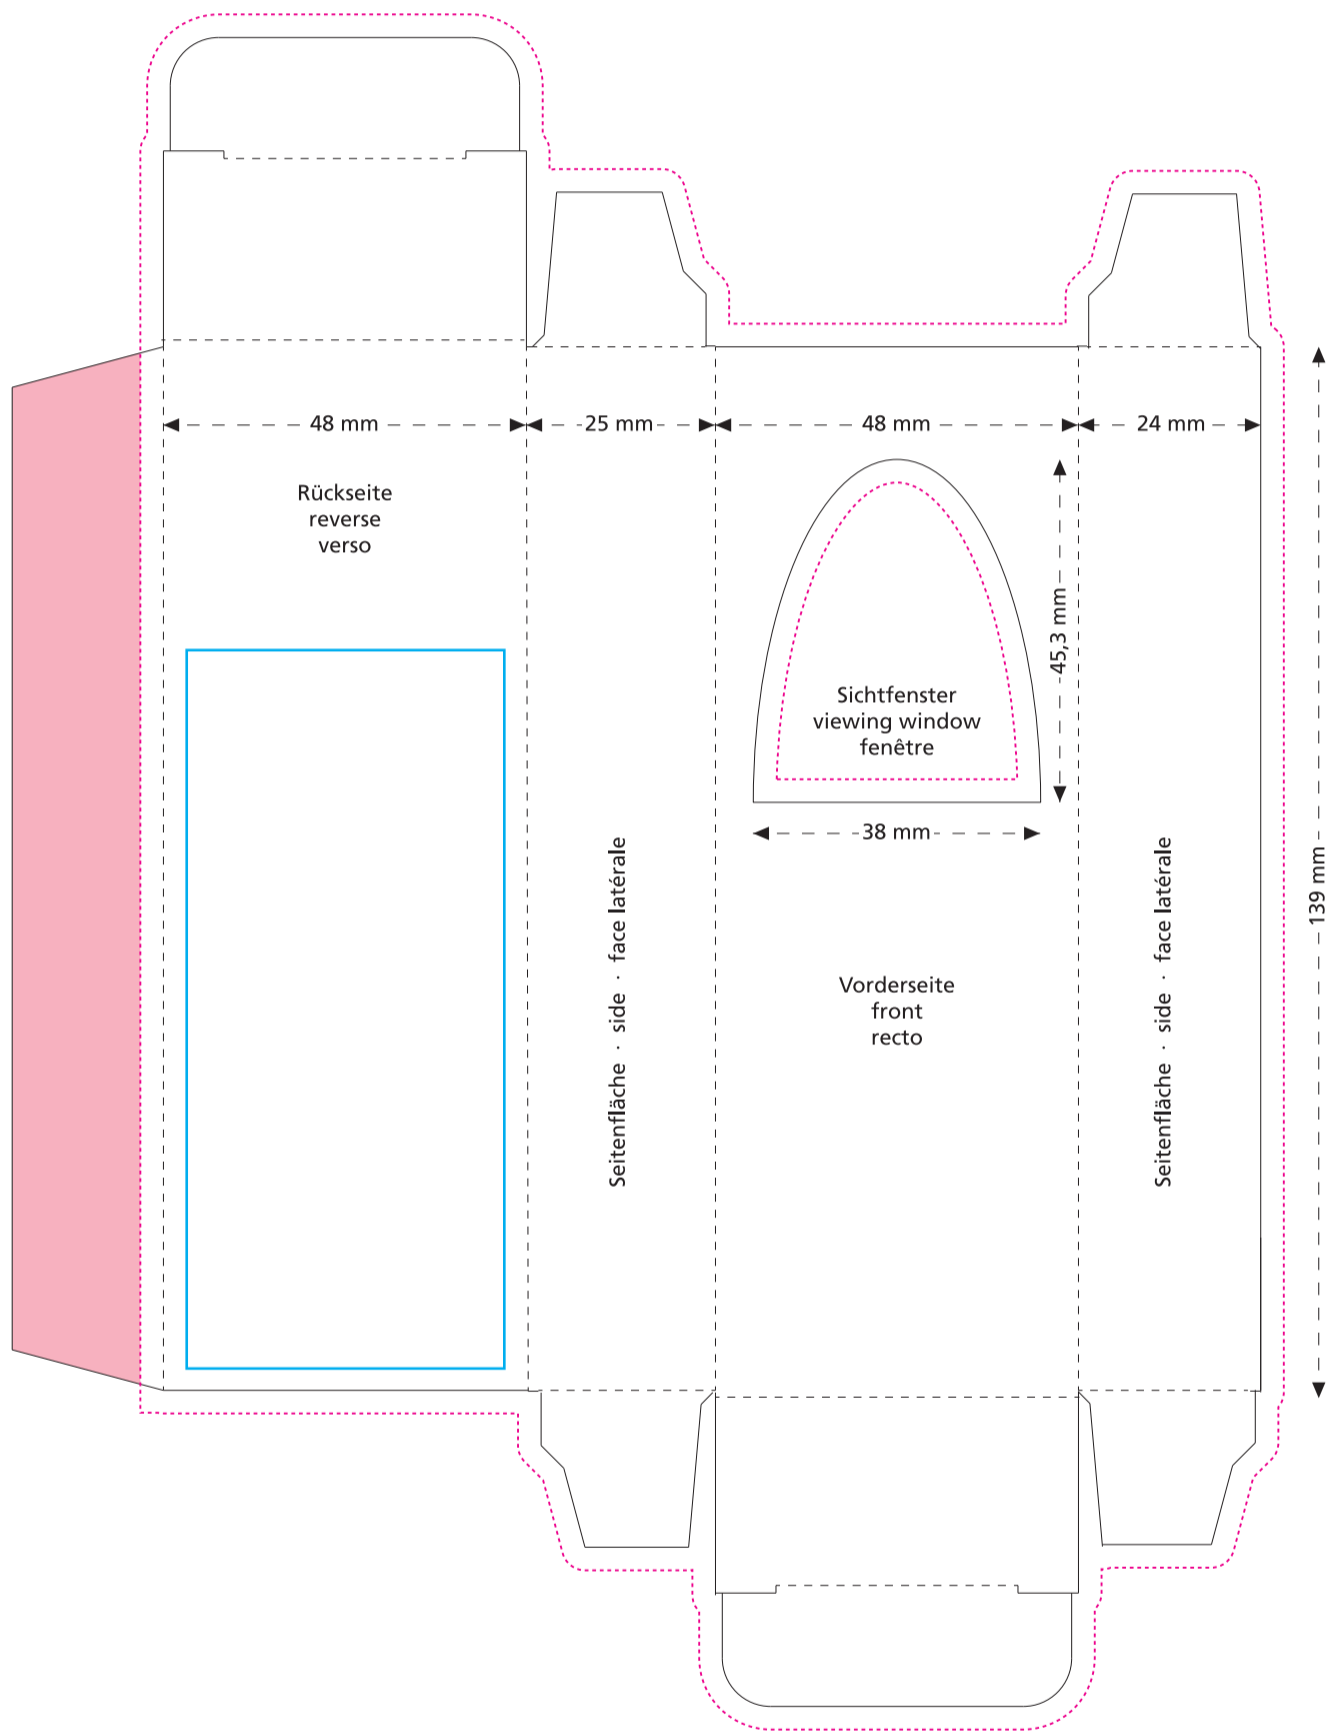

**Standskizze · Stand drawing · Croquis avec repères**

Artikel Nr. · Article No. : 110108657

**Milka Weihnachtsmann · Santa Claus · Père Noël**  
**48 x 139 x 25 mm**

- Bedruckbare Fläche · printing surface · surface d'impression
- Siegelnaht bedingt bedruckbar · sealing surface can be printed on under some circumstances · surface de fermeture peut être imprimée sous certaines conditions
- Siegelnaht nicht bedruckbar · sealing surface can't be printed on · surface de fermeture ne peut pas être imprimée
- Fläche wird durch die Siegelnaht verdeckt · surface is covered by the sealing seam · surface est couverte par un thermoscellage
- Pflichttexte · mandatory text · textes obligatoires
- Fläche nicht bedruckbar · surface can't be printed on · surface ne peut pas être imprimée
- Beschnitt · bleed · découpe