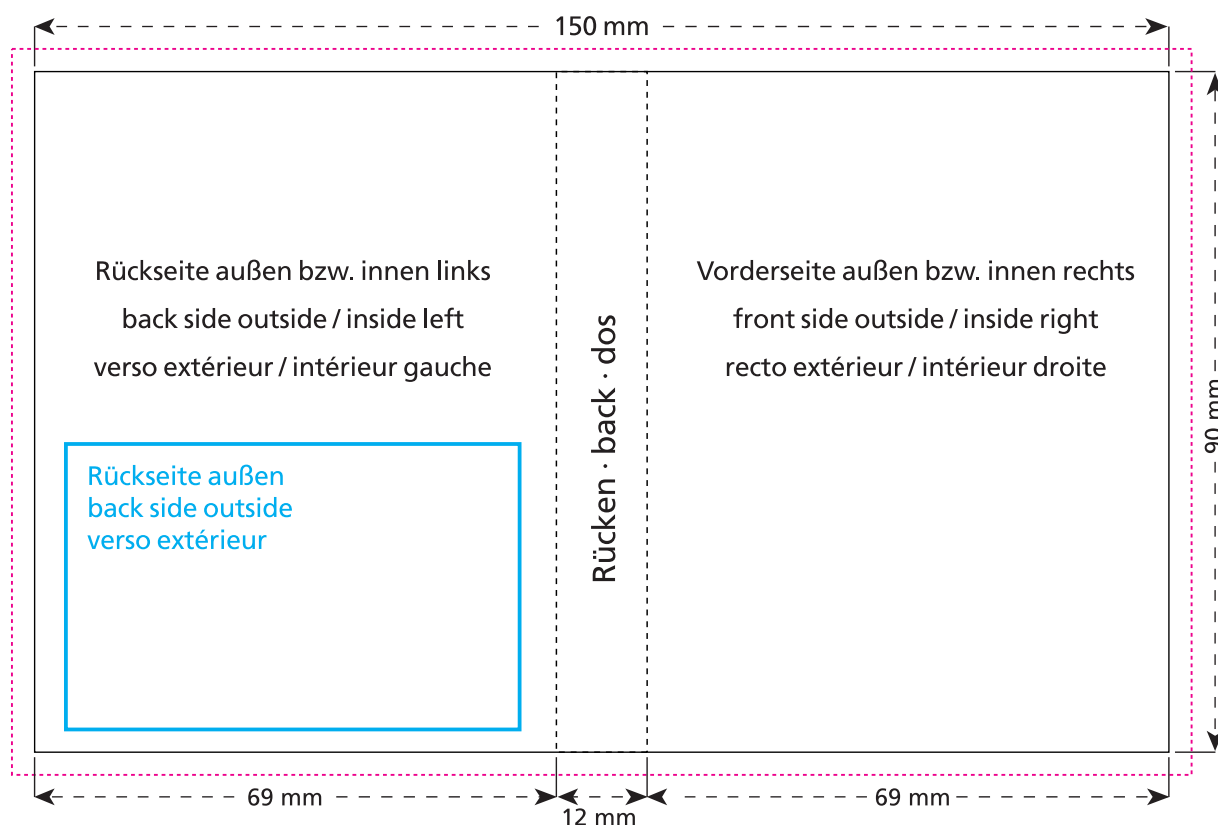

Artikel Nr. · Article No. : 110108659

Süßes Briefchen · Sweet wrap · Carte à croquer 69 x 90 x 12 mm

- Bedruckbare Fläche · printing surface · surface d'impression
- Siegelnaht bedingt bedruckbar · sealing surface can be printed on under some circumstances · surface de fermeture peut être imprimée sous certaines conditions
- Siegelnaht nicht bedruckbar · sealing surface can't be printed on · surface de fermeture ne peut pas être imprimée
- Fläche wird durch die Siegelnaht verdeckt · surface is covered by the sealing seam · surface est couverte par un thermoscellage
- Pflichttexte · mandatory text · textes obligatoires
- Fläche nicht bedruckbar · surface can't be printed on · surface ne peut pas être imprimée
- Beschnitt · bleed · découpe