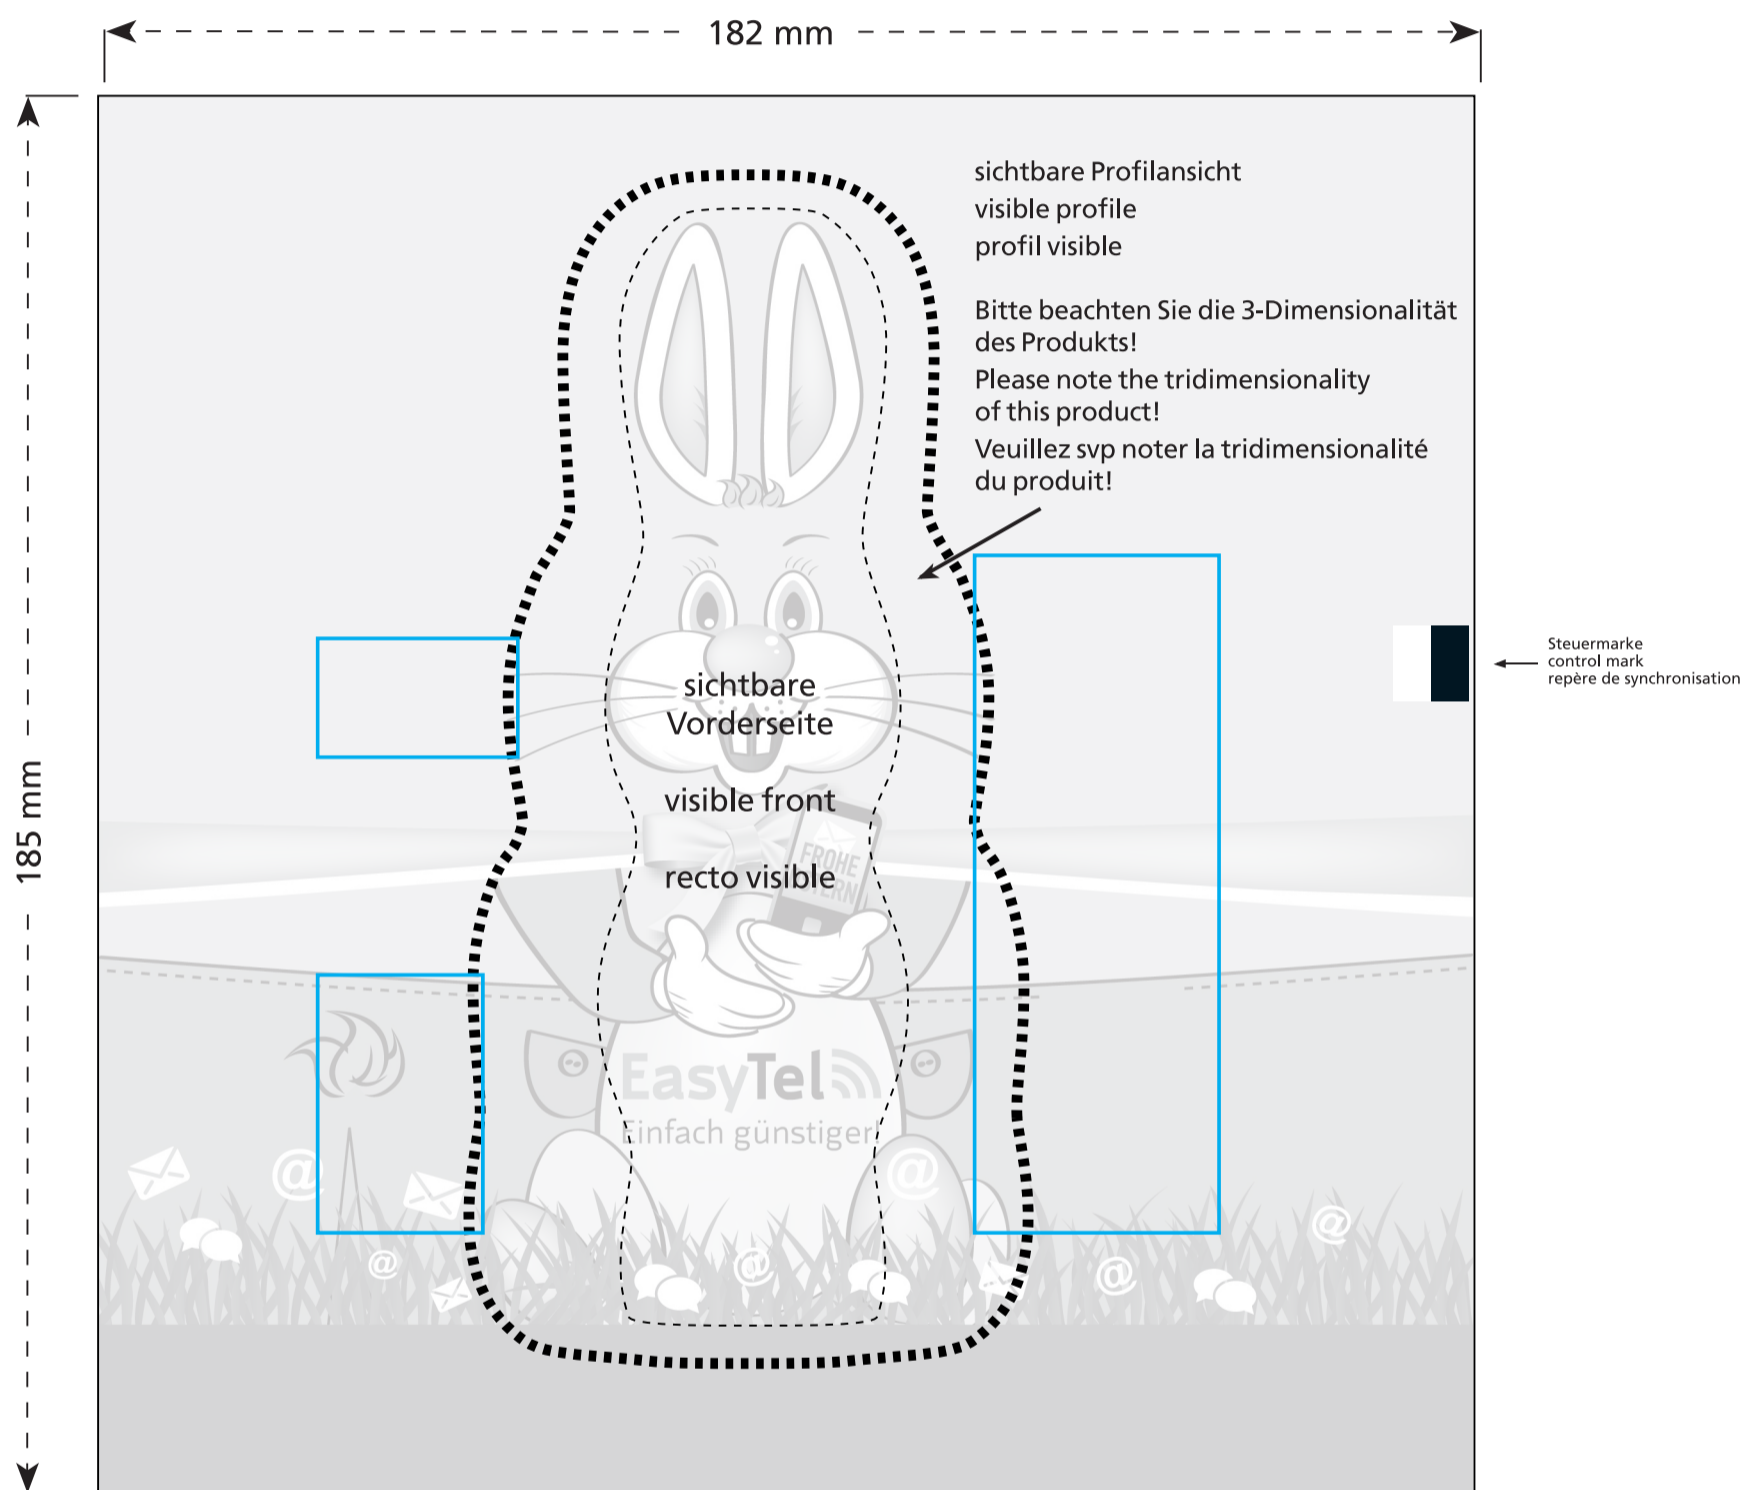

Standskizze · Stand drawing · Croquis avec repères

Artikel Nr. · Article No. : 110109070

Schoko-Osterhase · Chocolate Bunny · Lapin de Pâques en chocolat
45 x 150 x 40 mm

- Bedruckbare Fläche · printing surface · surface d'impression
- Siegelnaht bedingt bedruckbar · sealing surface can be printed on under some circumstances · surface de fermeture peut être imprimée sous certaines conditions
- Siegelnaht nicht bedruckbar · sealing surface can't be printed on · surface de fermeture ne peut pas être imprimée
- Fläche wird durch die Siegelnaht verdeckt · surface is covered by the sealing seam · surface est couverte par un thermoscellage
- Pflichttexte · mandatory text · textes obligatoires
- Fläche nicht bedruckbar · surface can't be printed on · surface ne peut pas être imprimée
- Beschnitt · bleed · découpe