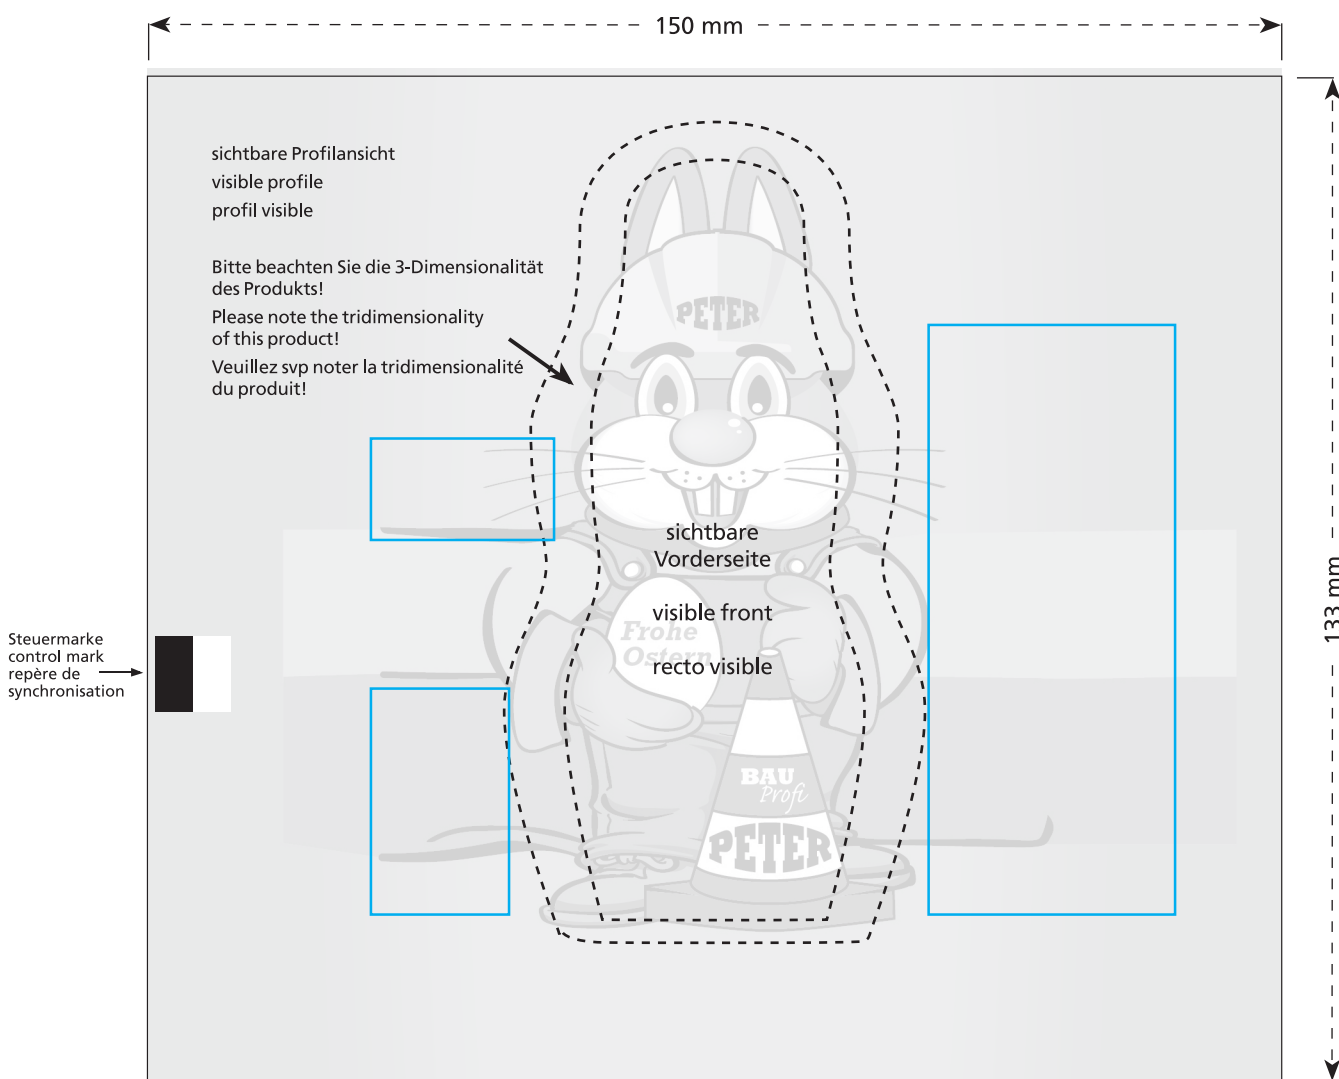

Artikel Nr. · Article No. : 110109072

MIDI-Schoko-Osterhase · MIDI chocolate Easter Bunny · Lapin de Pâques en chocolat MIDI 40 x 100 x 36 mm

- Bedruckbare Fläche · printing surface · surface d'impression
- Siegelnaht bedingt bedruckbar · sealing surface can be printed on under some circumstances · surface de fermeture peut être imprimée sous certaines conditions
- Siegelnaht nicht bedruckbar · sealing surface can't be printed on · surface de fermeture ne peut pas être imprimée
- Fläche wird durch die Siegelnaht verdeckt · surface is covered by the sealing seam · surface est couverte par un thermoscellage
- Pflichttexte · mandatory text · textes obligatoires
- Fläche nicht bedruckbar · surface can't be printed on · surface ne peut pas être imprimée
- Beschnitt · bleed · découpe