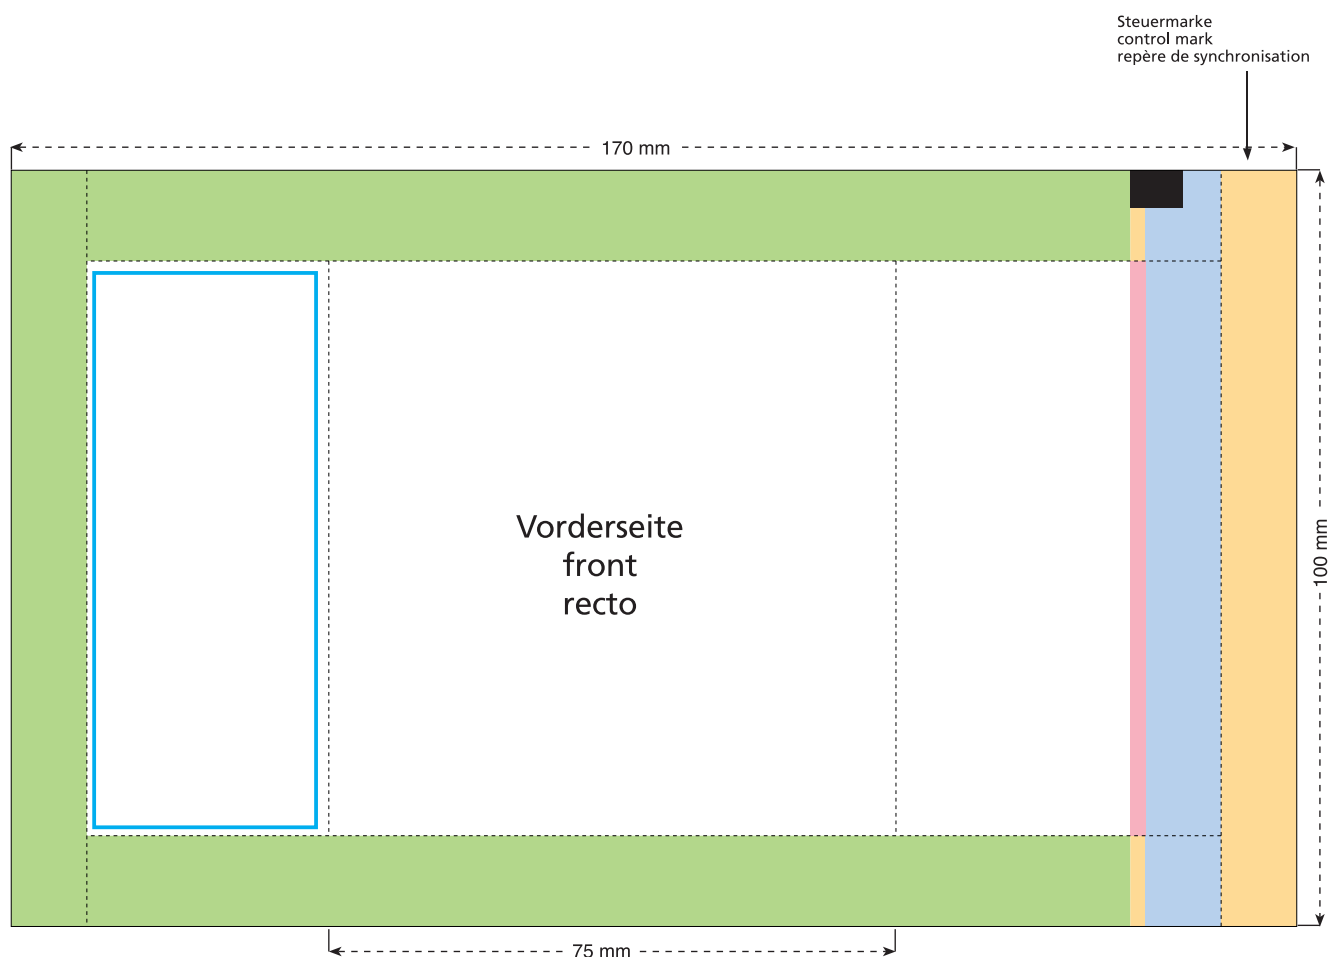

Standskizze · Stand drawing · Croquis avec repères

Artikel Nr. · Article No. : 110109105

Tüte · bag · sachet 75 x 100 mm

- Bedruckbare Fläche · printing surface · surface d'impression
- Siegelnaht bedingt bedruckbar · sealing surface can be printed on under some circumstances · surface de fermeture peut être imprimée sous certaines conditions
- Siegelnaht nicht bedruckbar · sealing surface can't be printed on · surface de fermeture ne peut pas être imprimée
- Fläche wird durch die Siegelnaht verdeckt · surface is covered by the sealing seam · surface est couverte par un thermoscollage
- Pflichttexte · mandatory text · textes obligatoires
- Fläche nicht bedruckbar · surface can't be printed on · surface ne peut pas être imprimée
- Beschnitt · bleed · découpe