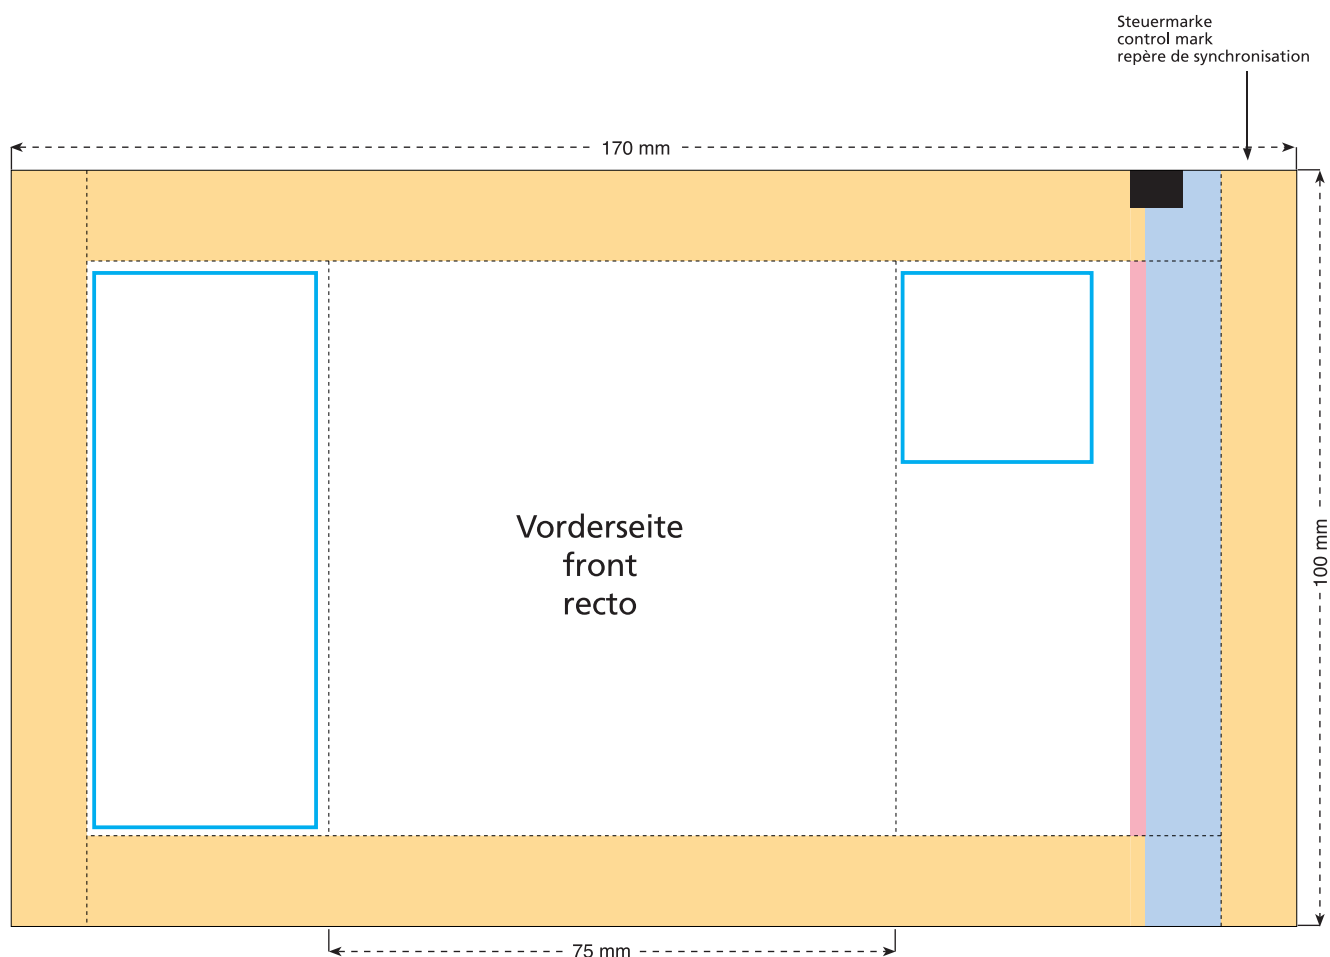

# Standskizze · Stand drawing · Croquis avec repères

Artikel Nr. · Article No. : 110109106

## Tüte · bag · sachet 75 x 100 mm

- Bedruckbare Fläche · printing surface · surface d'impression
- Siegelnaht bedingt bedruckbar · sealing surface can be printed on under some circumstances · surface de fermeture peut être imprimée sous certaines conditions
- Siegelnaht nicht bedruckbar · sealing surface can't be printed on · surface de fermeture ne peut pas être imprimée
- Fläche wird durch die Siegelnaht verdeckt · surface is covered by the sealing seam · surface est couverte par un thermoscellage
- Pflichttexte · mandatory text · textes obligatoires
- Fläche nicht bedruckbar · surface can't be printed on · surface ne peut pas être imprimée
- Beschnitt · bleed · découpe