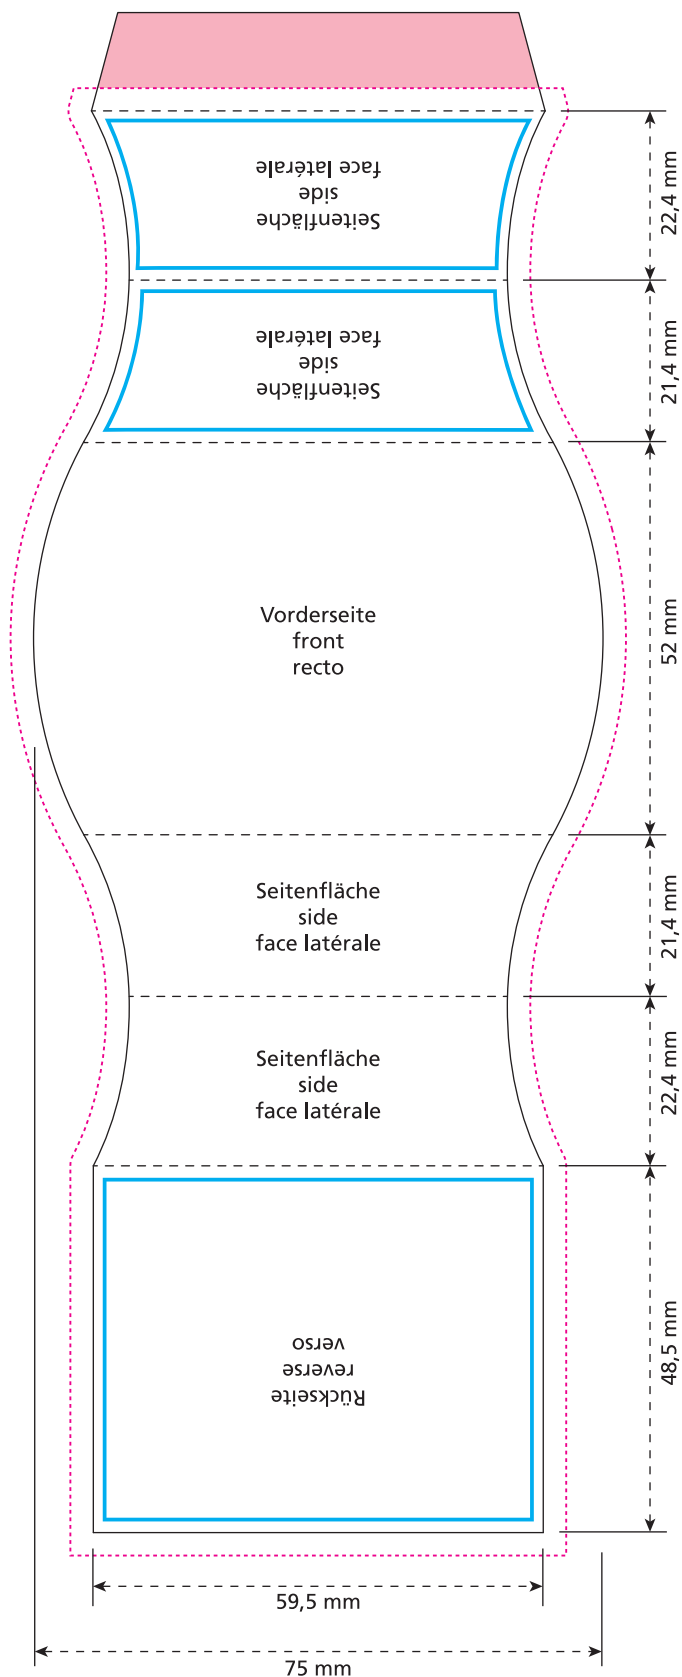

Artikel Nr. · Article No. : 110109283

Banderole

Eier-Box · Egg Box · Boîte au carré d'œufs

- Bedruckbare Fläche
printing surface
surface d'impression
- Siegelnaht bedingt bedruckbar
sealing surface can be printed on under some circumstances
surface de fermeture peut être imprimée sous certaines conditions
- Siegelnaht nicht bedruckbar
sealing surface can't be printed on
surface de fermeture ne peut pas être imprimée
- Fläche wird durch die Siegelnaht verdeckt
surface is covered by the sealing seam
surface est couverte par un thermoscclage
- Pflichttexte
mandatory text
textes obligatoires
- Fläche nicht bedruckbar
surface can't be printed on
surface ne peut pas être imprimée
- Beschnitt
bleed
découpe

Bitte Informationsblatt zur Erstellung Ihrer Druckdaten beachten.

Please take note of the information sheet for the creation of your printing data.

Merci de tenir compte de la fiche d'information pour établir vos données d'impression.