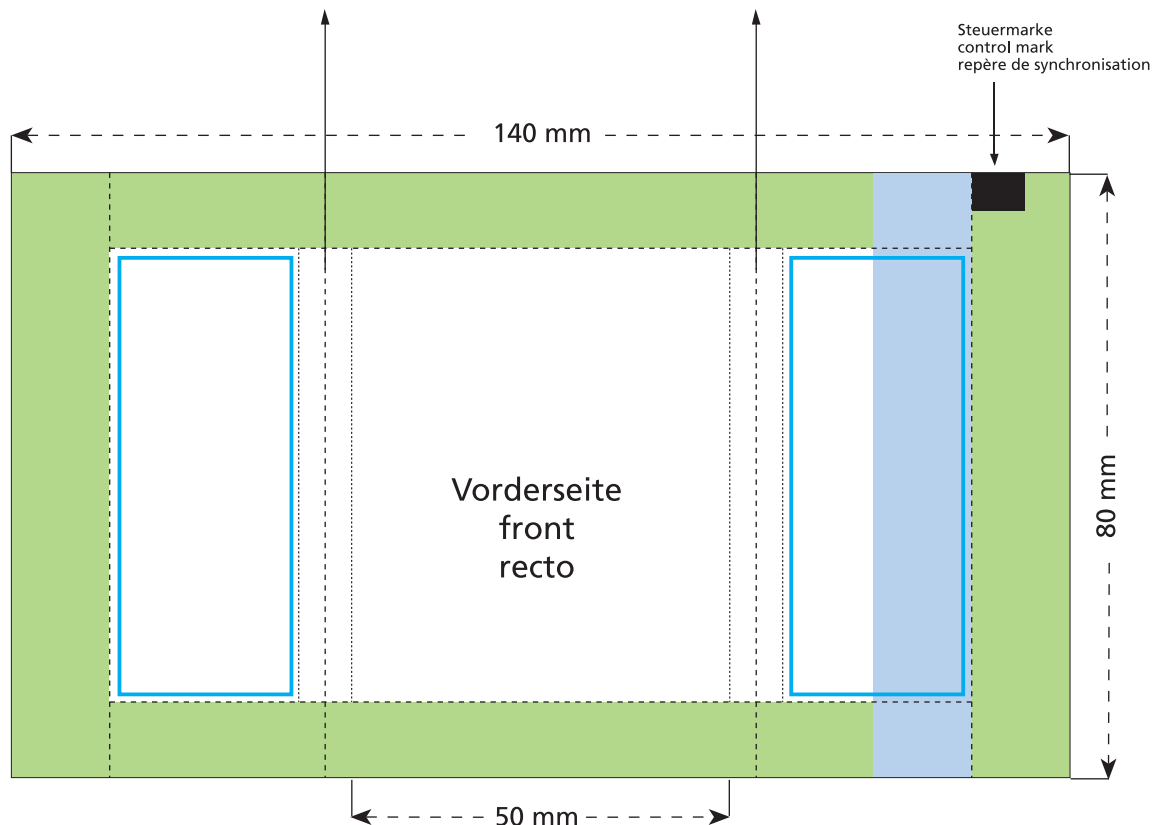

Artikel Nr. · Article No. : 110109400

Tüte · bag · sachet 50 x 80 mm

Je nach Volumen des Inhaltes werden diese beiden Flächen auf die Seite und die Rückseite verlaufen.
Due to the volume of the content those two areas will be shown on the side and the back.
A cause de l'épaisseur du contenu les éléments de ces deux côtés seront figurés sur le côté et le verso.

- Bedruckbare Fläche · printing surface · surface d'impression
- Siegelnaht bedingt bedruckbar · sealing surface can be printed on under some circumstances · surface de fermeture peut être imprimée sous certaines conditions
- Siegelnaht nicht bedruckbar · sealing surface can't be printed on · surface de fermeture ne peut pas être imprimée
- Fläche wird durch die Siegelnaht verdeckt · surface is covered by the sealing seam · surface est couverte par un thermoscellage
- Pflichttexte · mandatory text · textes obligatoires
- Fläche nicht bedruckbar · surface can't be printed on · surface ne peut pas être imprimée
- Beschnitt · bleed · découpe