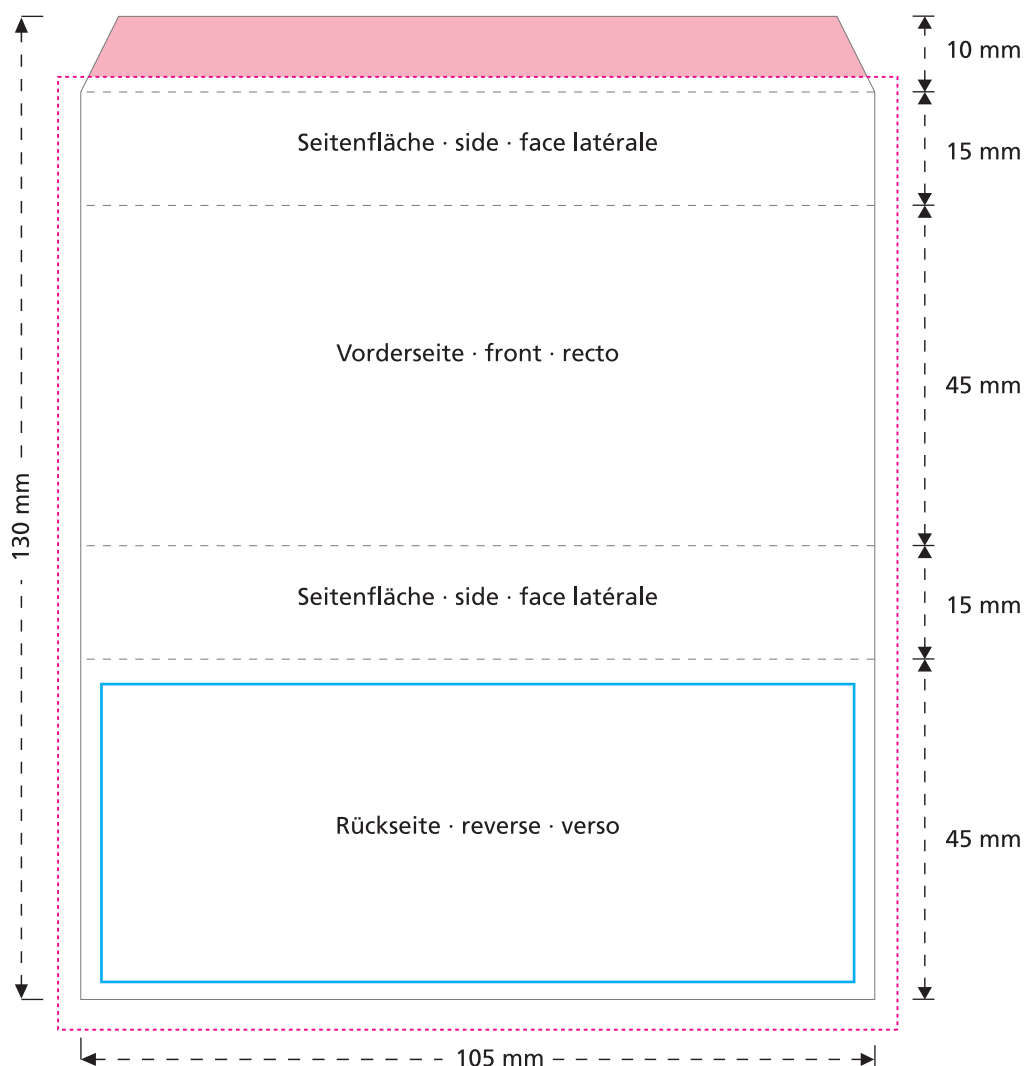

Artikel Nr. · Article No. : 110103173

Banderole · Promotional Sleeve · Bande publicitaire 105 x 45 x 15 mm

-  Bedruckbare Fläche · printing surface · surface d'impression
-  Siegelnaht bedingt bedruckbar · sealing surface can be printed on under some circumstances · surface de fermeture peut être imprimée sous certaines conditions
-  Siegelnaht nicht bedruckbar · sealing surface can't be printed on · surface de fermeture ne peut pas être imprimée
-  Fläche wird durch die Siegelnaht verdeckt · surface is covered by the sealing seam · surface est couverte par un thermoscollage
-  Pflichttexte · mandatory text · textes obligatoires
-  Fläche nicht bedruckbar · surface can't be printed on · surface ne peut pas être imprimée
-  Beschnitt · bleed · découpe

Bitte Informationsblatt zur Erstellung Ihrer Druckdaten beachten.
Please take note of the **information sheet** for the creation of your printing data.
Merci de tenir compte de la **fiche d'information** pour établir vos données d'impression.