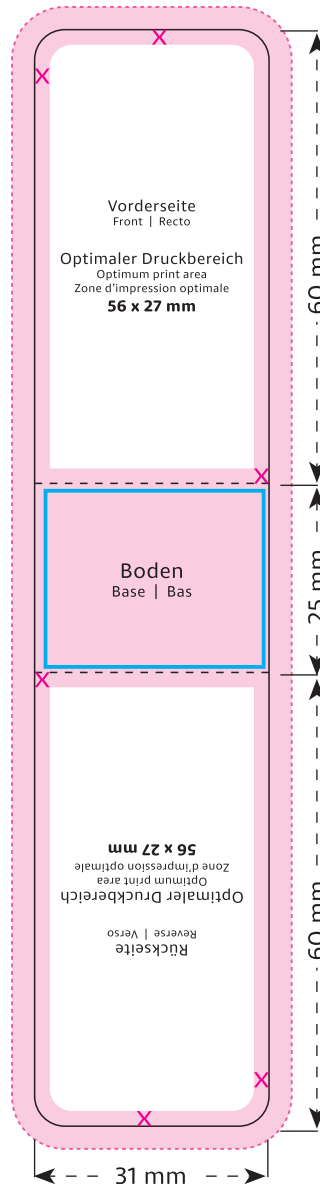

1er Ferrero Küsschen  
 Ferrero Küsschen "singles"  
 1 Küsschen de Ferrero  
 31 x 60 x 25 mm

- Optimaler Druckbereich | Optimum print area | Zone d'impression optimale
- Sicherheitsabstand (2 mm) | Safety distance (2 mm) | Marge de sécurité (2 mm)
- Flächen BEDINGT bedruckbar | Area LIMITED printable | Surfaces imprimables SOUS RÉSERVE
- Fläche NICHT bedruckbar | Area NOT printable | Surfaces NON imprimables
- Siegelnaht | Sealed seam | Couture scellée
- Fläche wird verdeckt | Area is covered | Surface masquée
- Pflichttexte – Fläche wird bei Bedarf abgesoftet | Mandatory text – area will be softened if required | Mentions légales – La surface peut être atténuée si nécessaire
- Beschnitt | Bleed | Découpe

Bitte **Informationsblatt** zur Erstellung Ihrer Druckdaten beachten.  
 Please take note of the **information sheet** for the creation of your printing data.  
 Merci de tenir compte de la **fiche d'information** pour établir vos données d'impression.