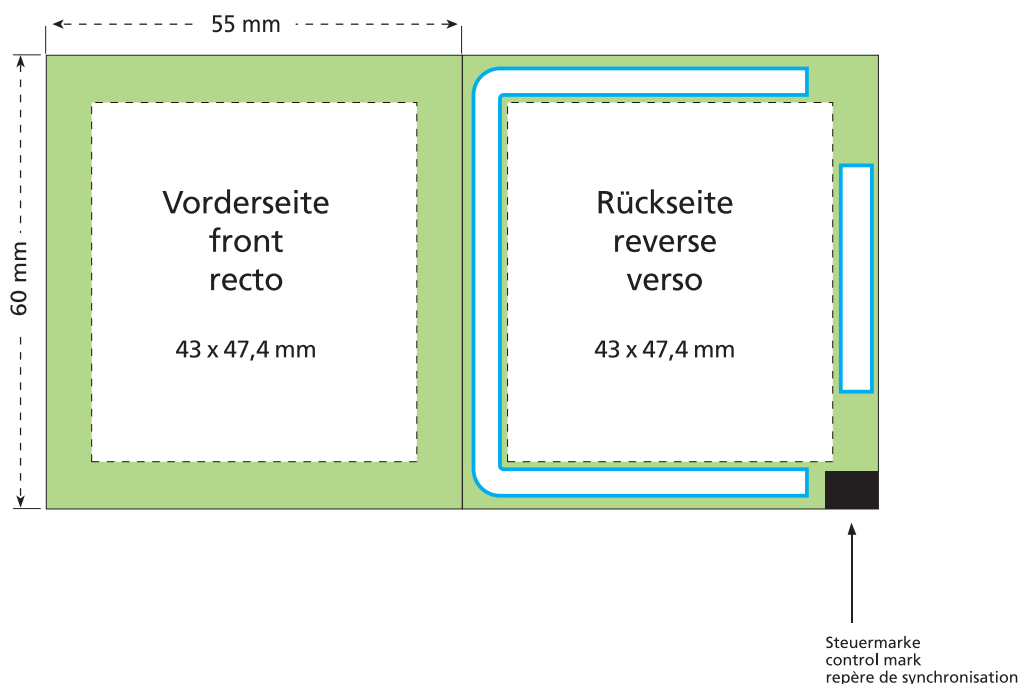

Artikel Nr. · Article No. : 110105418

Tüte · bag · sachet 55 x 60 mm

- Bedruckbare Fläche · printing surface · surface d'impression
- Siegelnaht bedingt bedruckbar · sealing surface can be printed on under some circumstances · surface de fermeture peut être imprimée sous certaines conditions
- Siegelnaht nicht bedruckbar · sealing surface can't be printed on · surface de fermeture ne peut pas être imprimée
- Fläche wird durch die Siegelnaht verdeckt · surface is covered by the sealing seam · surface est couverte par un thermoscellage
- Pflichttexte · mandatory text · textes obligatoires
- Fläche nicht bedruckbar · surface can't be printed on · surface ne peut pas être imprimée
- Beschnitt · bleed · découpe