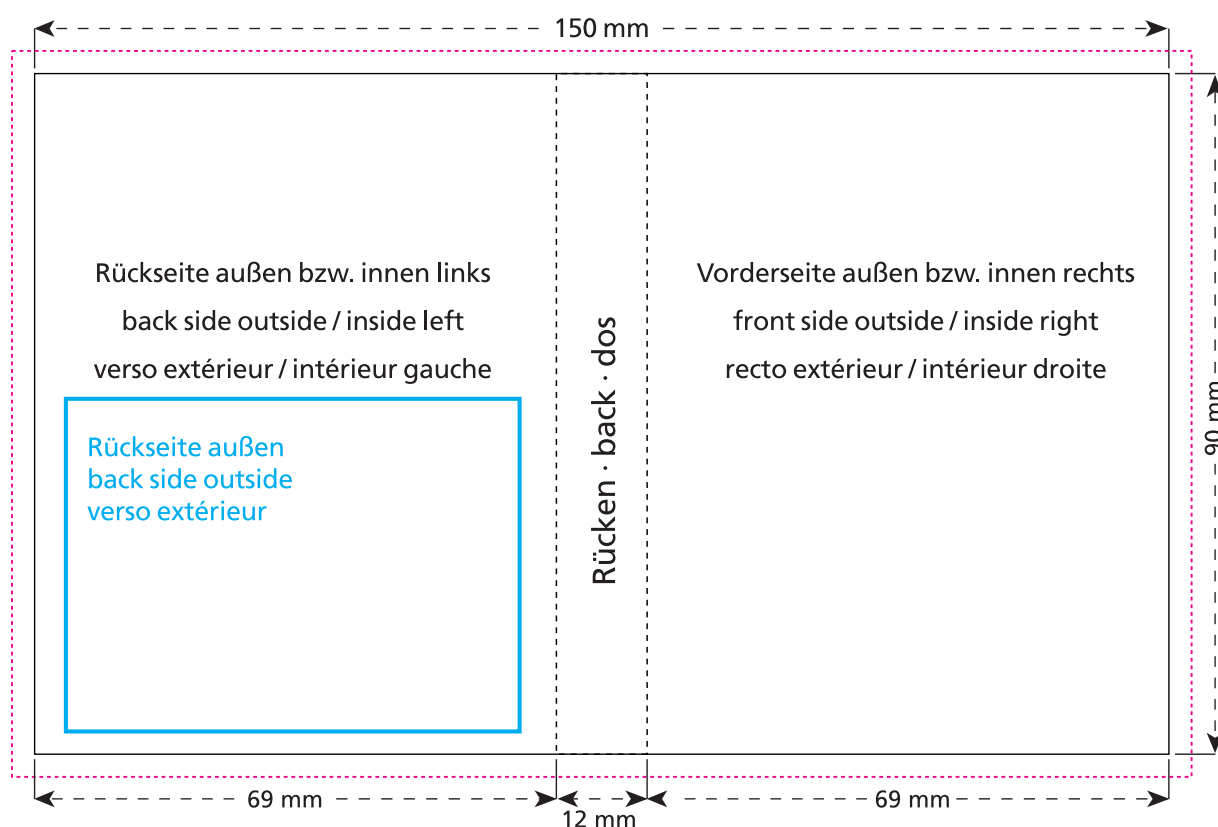

Artikel Nr. · Article No. : 110107933

Süßes Briefchen · Sweet wrap · Carte à croquer 69 x 90 x 12 mm

-  Bedruckbare Fläche · printing surface · surface d'impression
-  Siegelnaht bedingt bedruckbar · sealing surface can be printed on under some circumstances · surface de fermeture peut être imprimée sous certaines conditions
-  Siegelnaht nicht bedruckbar · sealing surface can't be printed on · surface de fermeture ne peut pas être imprimée
-  Fläche wird durch die Siegelnaht verdeckt · surface is covered by the sealing seam · surface est couverte par un thermoscellage
-  Pflichttexte · mandatory text · textes obligatoires
-  Fläche nicht bedruckbar · surface can't be printed on · surface ne peut pas être imprimée
-  Beschnitt · bleed · découpe