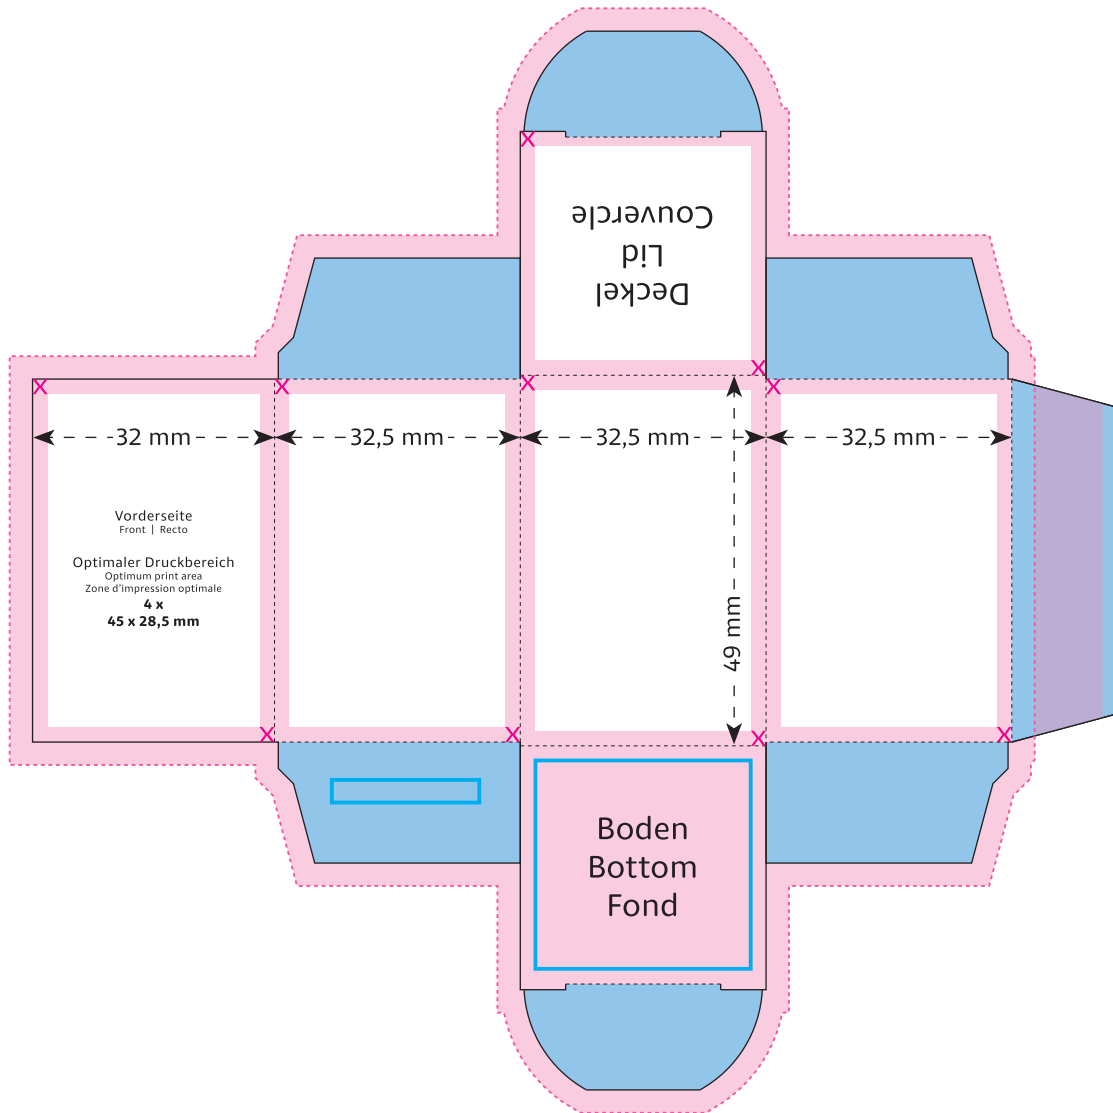

Mini-Promo-Tower | Mini Promo Tower |  
Mini-tour publicitaire  
32 x 32 x 49 mm

- Optimaler Druckbereich | Optimum print area | Zone d'impression optimale
- ✕ Sicherheitsabstand (2 mm) | Safety distance (2 mm) | Marge de sécurité (2 mm)
- Flächen BEDINGT bedruckbar | Area LIMITED printable | Surfaces imprimables SOUS RÉSERVE
- Fläche NICHT bedruckbar | Area NOT printable | Surfaces NON imprimables
- Siegelnaht | Sealed seam | Couture scellée
- Fläche wird verdeckt | Area is covered | Surface masquée
- Pflichttexte – Fläche wird bei Bedarf abge­softet | Mandatory text – area will be softened if required | Mentions légales – La surface peut être atténuée si nécessaire
- Beschnitt | Bleed | Découpe