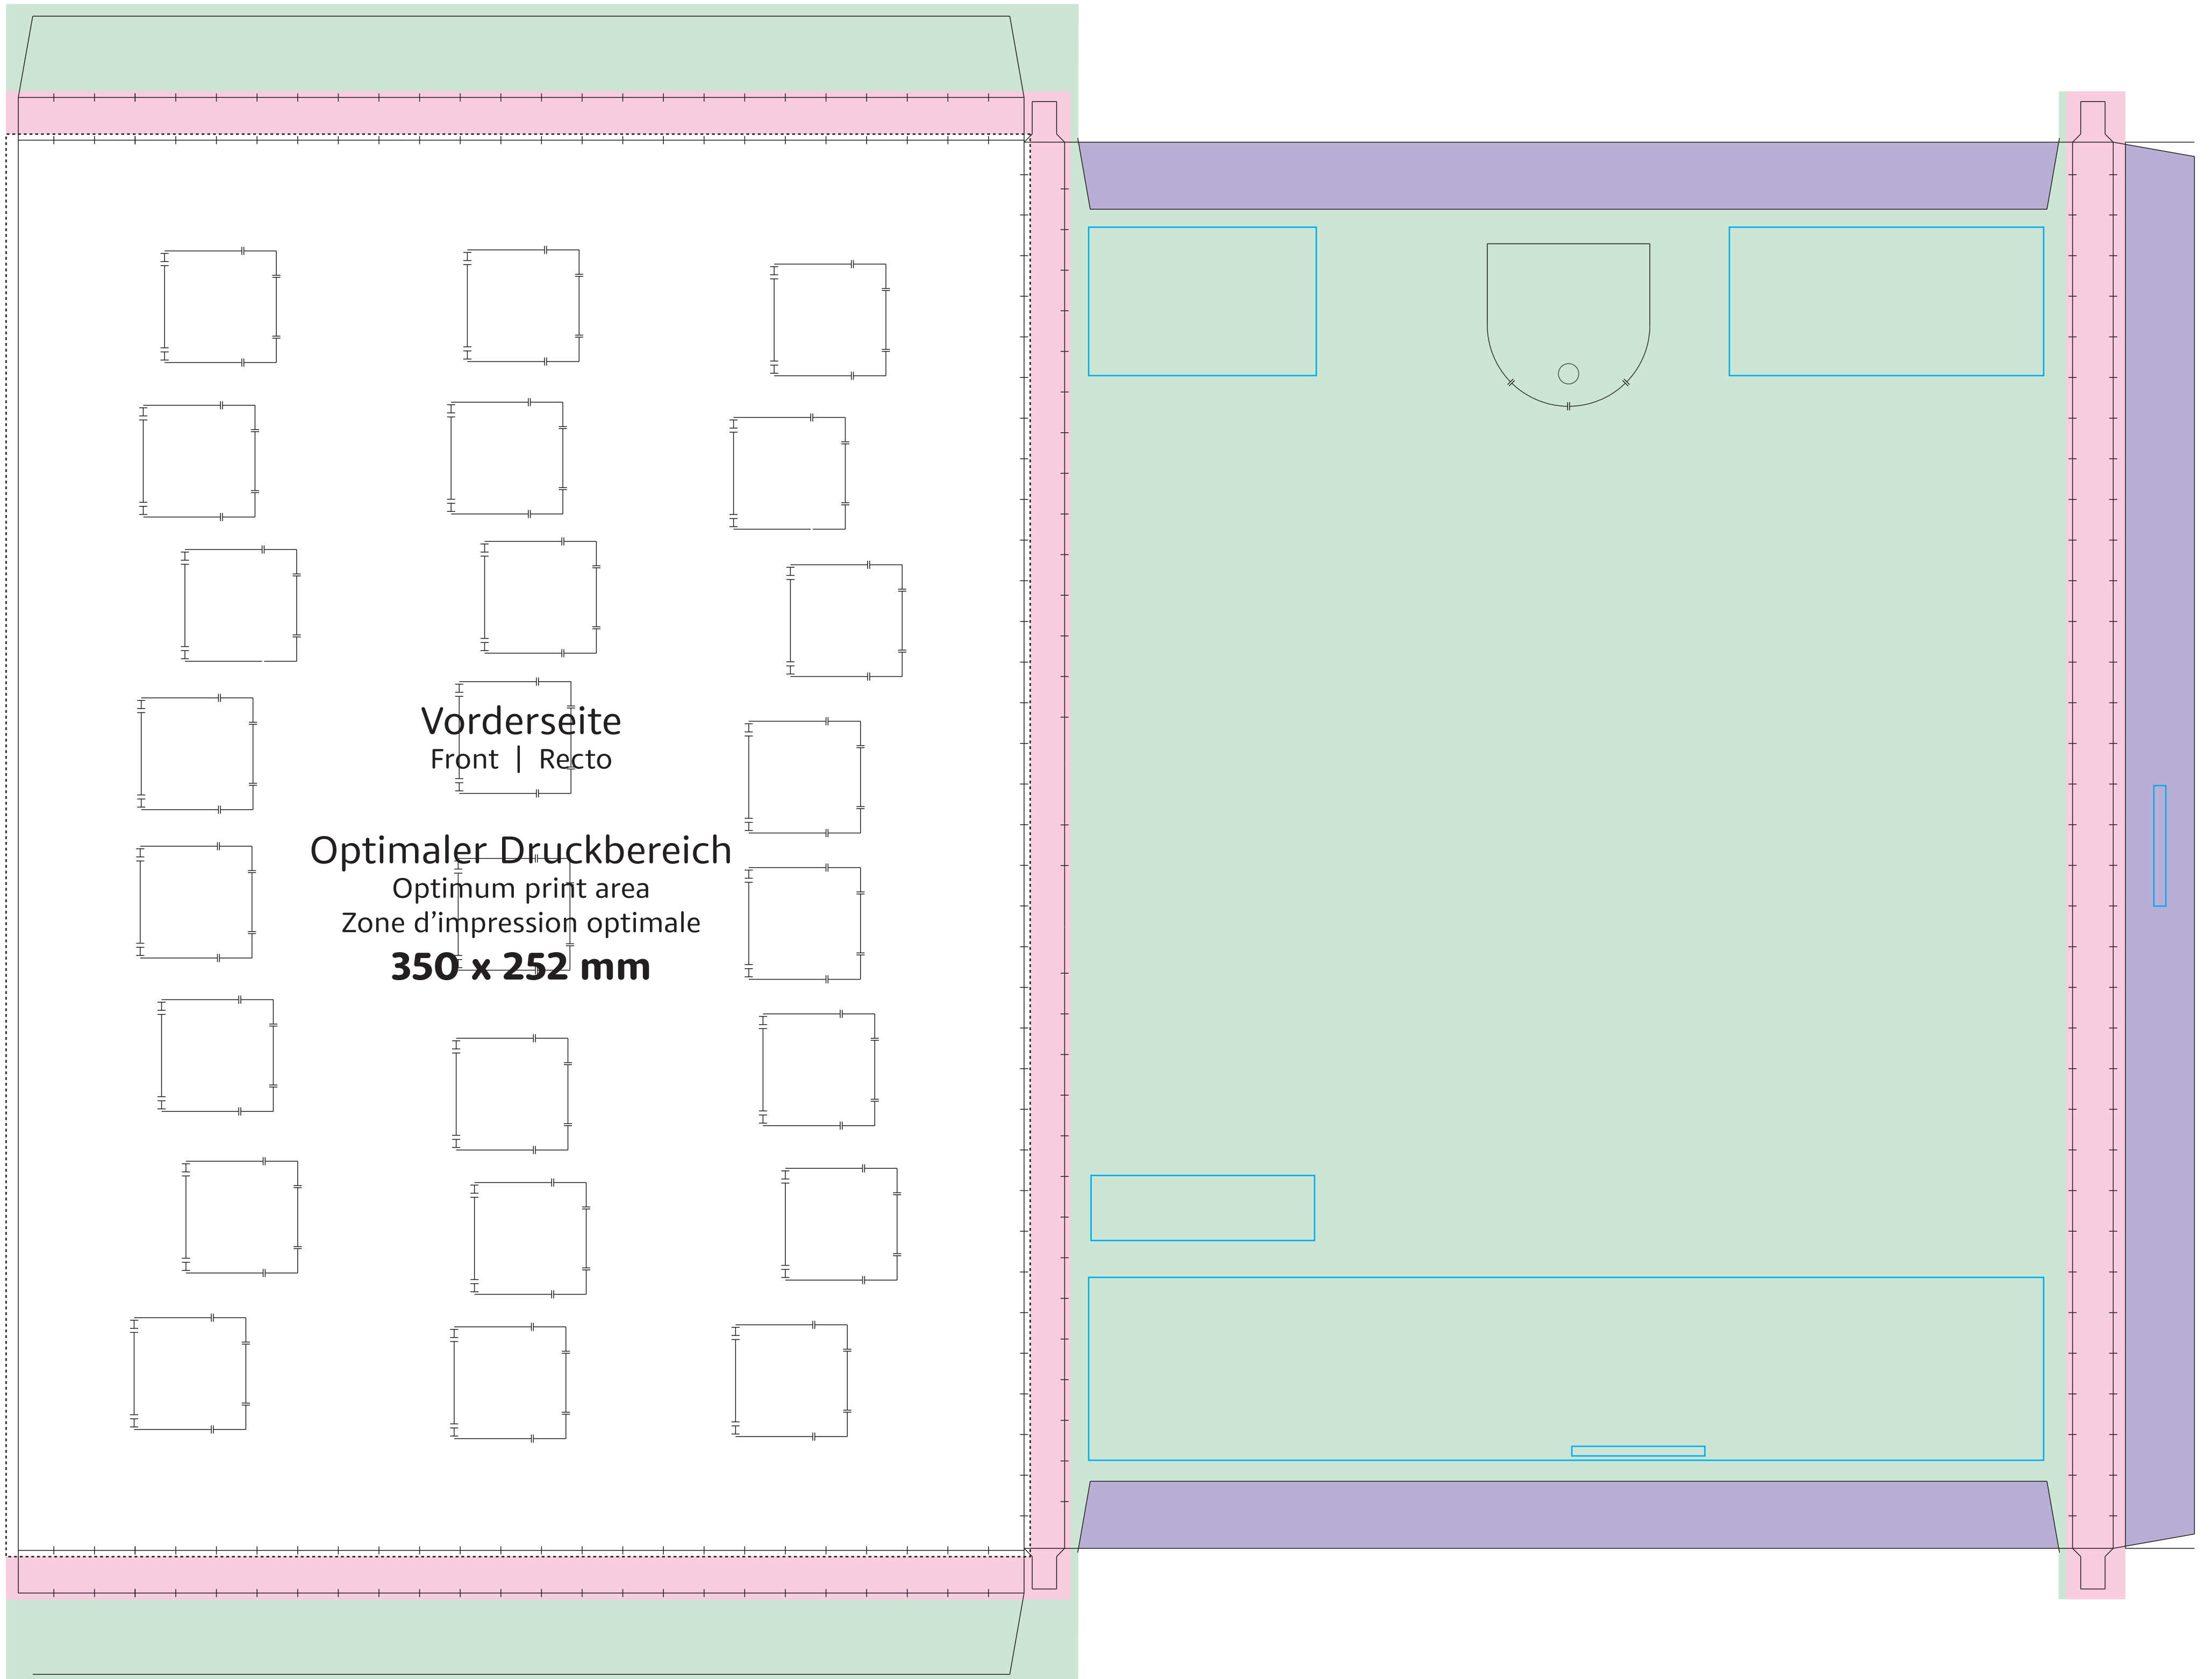

Classic Schoko-Adventskalender / Wand-Adventskalender (Hochformat)
Classic chocolate Advent calendar / Wall Advent calendar (vertical format)
Calendrier de l'avent au chocolat classique / Calendrier mural (format vertical)
ca. / approx. / env. 348 x 248 x 11 mm

Druckbild (Gestaltungsformat) für Rundum-Druck
Print layout (design format) for all-around print
Image d'impression (format de conception) pour impression sur tout le pourtour

Pflichttexte
mandatory text
textes obligatoires

Bitte **Informationsblatt** zur Erstellung Ihrer Druckdaten beachten.
Please take note of the **information sheet** for the creation of your printing data.
Merci de tenir compte de la **fiche d'information** pour établir vos données d'impression.