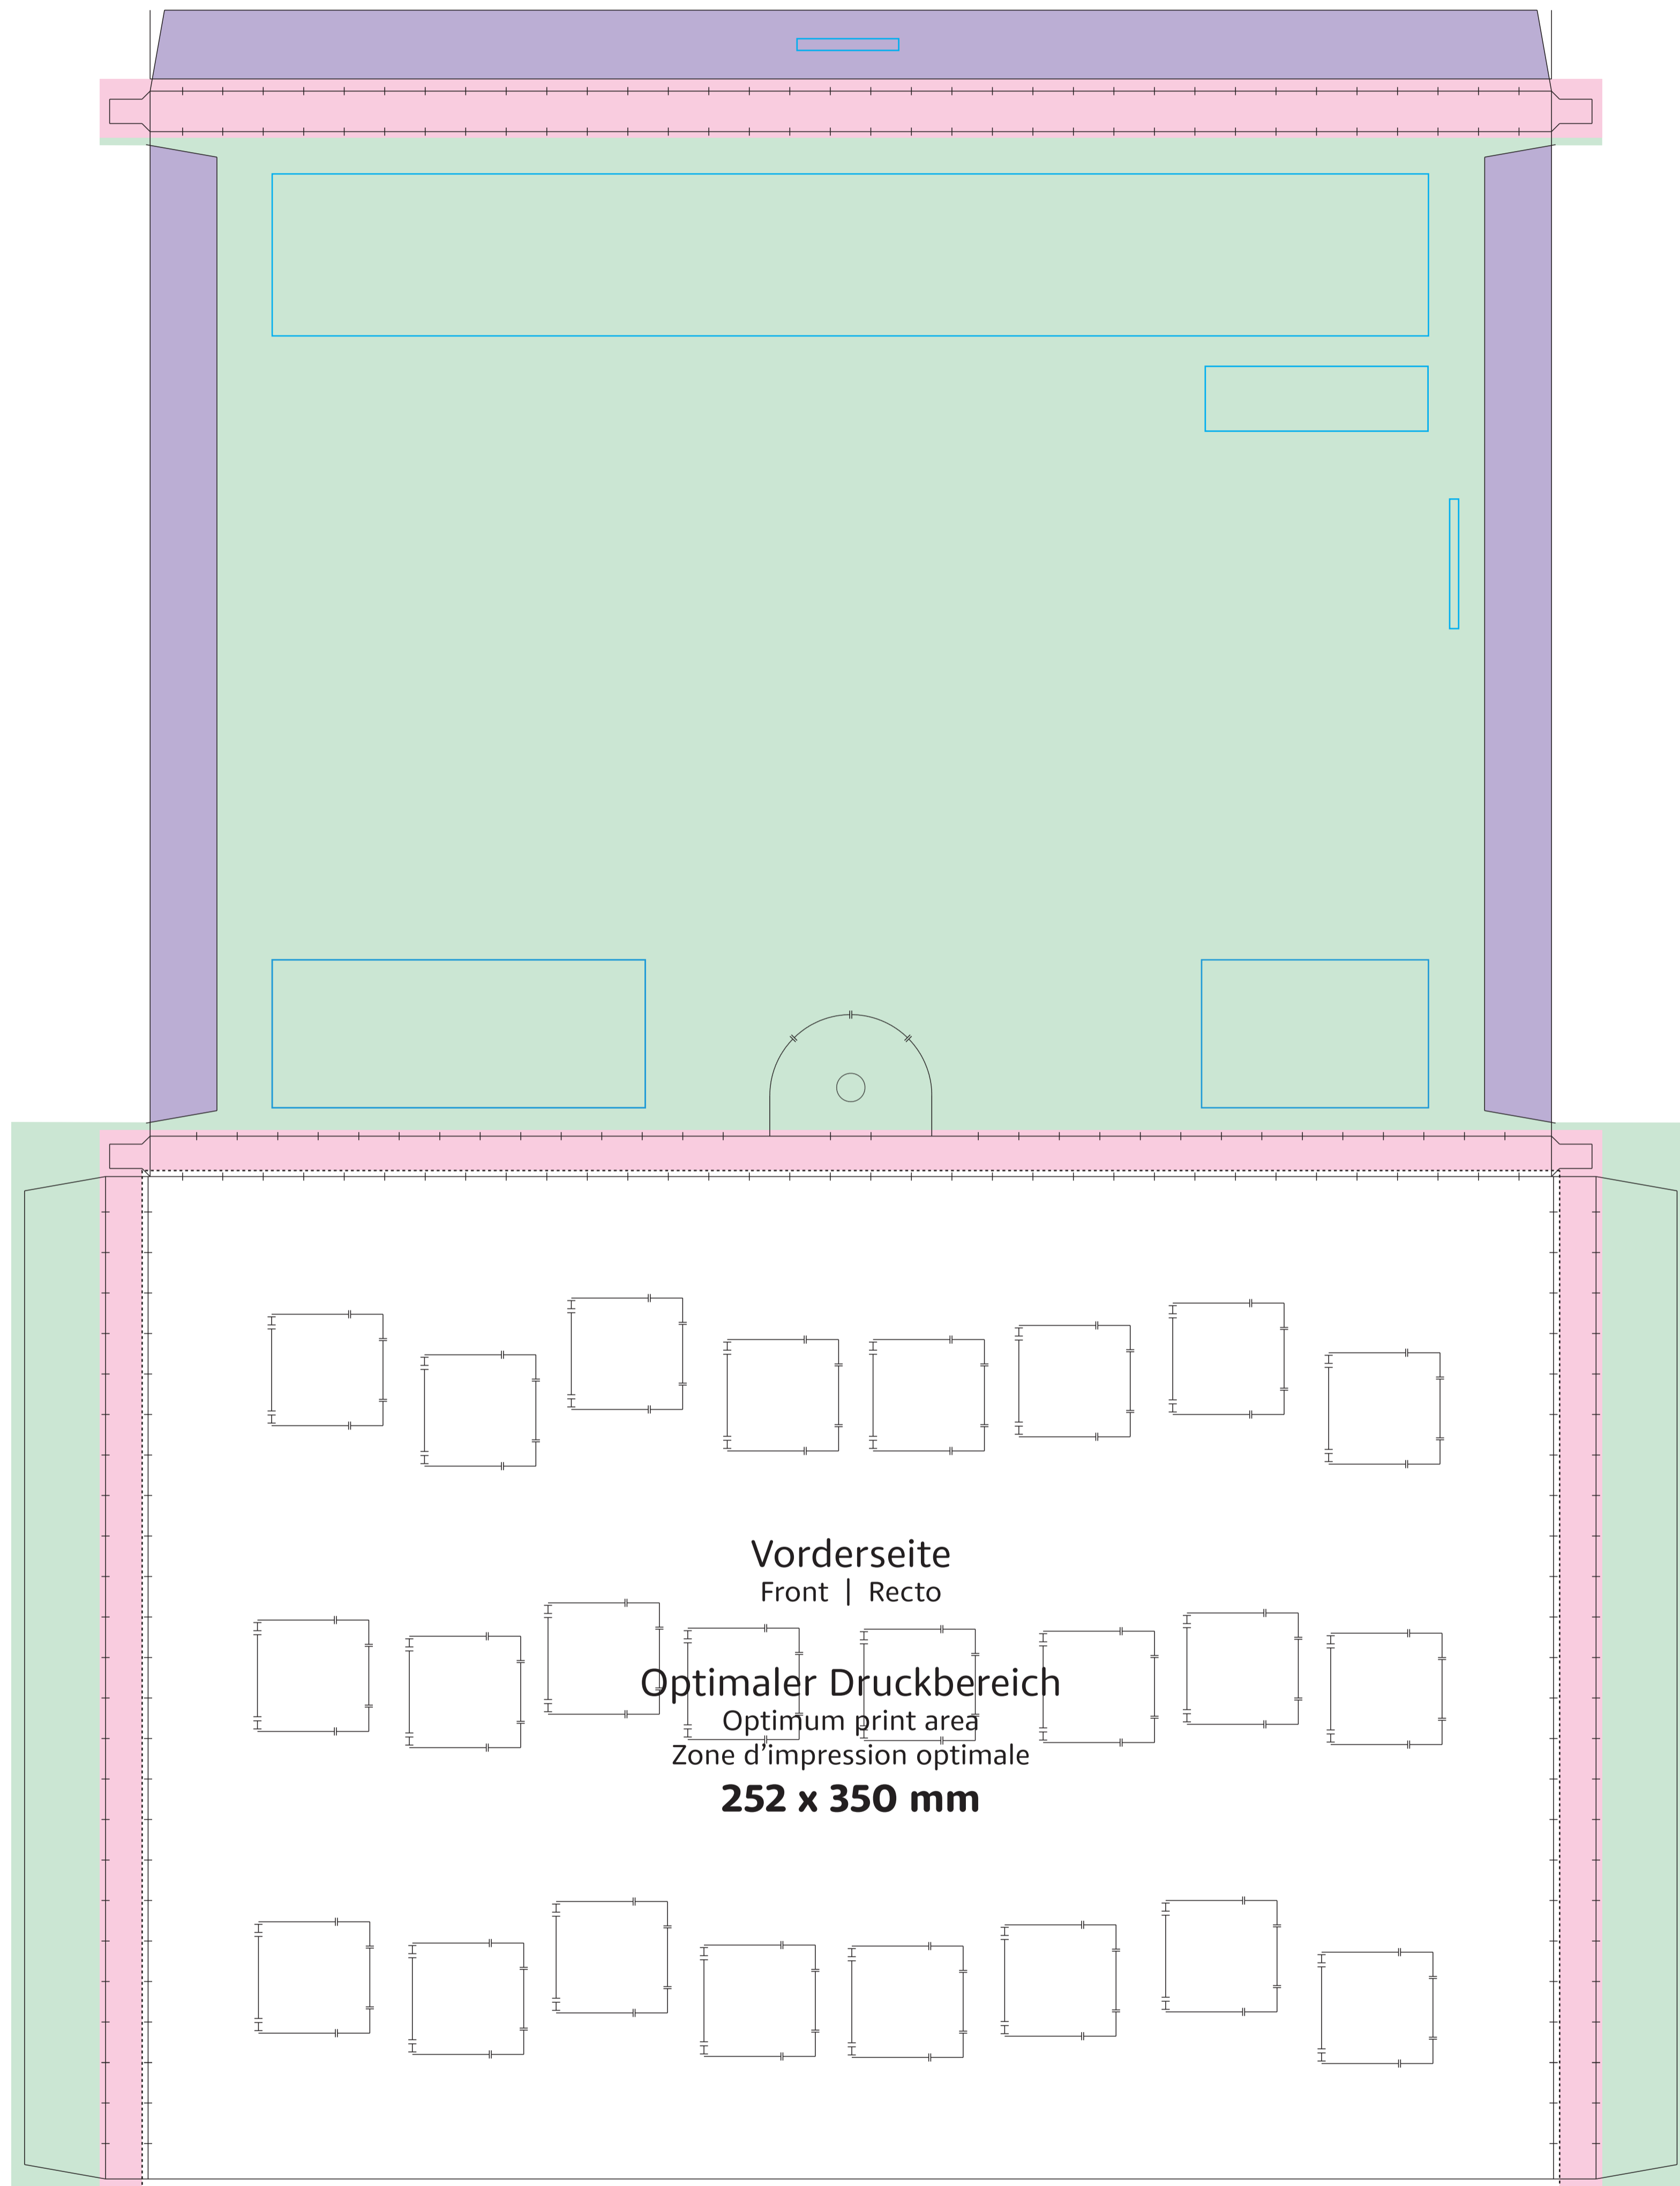

Druckbild (Gestaltungsformat) für Vorderseite mit Überlappung in Seitenrand + Beschnitt  
 Print layout (design format) for front side with overlap at side edge + trim  
 Image d'impression (format de conception) pour le recto avec chevauchement dans la bordure + rognures

Druckbild (Gestaltungsformat) für Vorderseite mit Seitenrand und Überlappung in Seitenlaschen und Rückseite + Beschnitt, 4. Seitenrand (Streifen)  
 Print layout (design format) for front side with side edge and overlap in side flaps and reverse side + trim, 4th side edge (strip)  
 Image d'impression (format de conception) pour le recto avec bordure et chevauchement dans les languettes de côté et le verso + rognures, 4ième bordure (bande)

ca. | approx. | env. 248 x 348 x 11 mm

Druckbild (Gestaltungsformat) für Vorderseite mit Überlappung in Seitenrand + Beschnitt

Print layout (design format) for front side with overlap at side edge + trim

Image d'impression (format de conception) pour le recto avec chevauchement dans la bordure + rognures

Druckbild (Gestaltungsformat) für Vorderseite mit Seitenrand und Überlappung in Seitenlaschen und Rückseite + Beschnitt, 4. Seitenrand (Streifen)