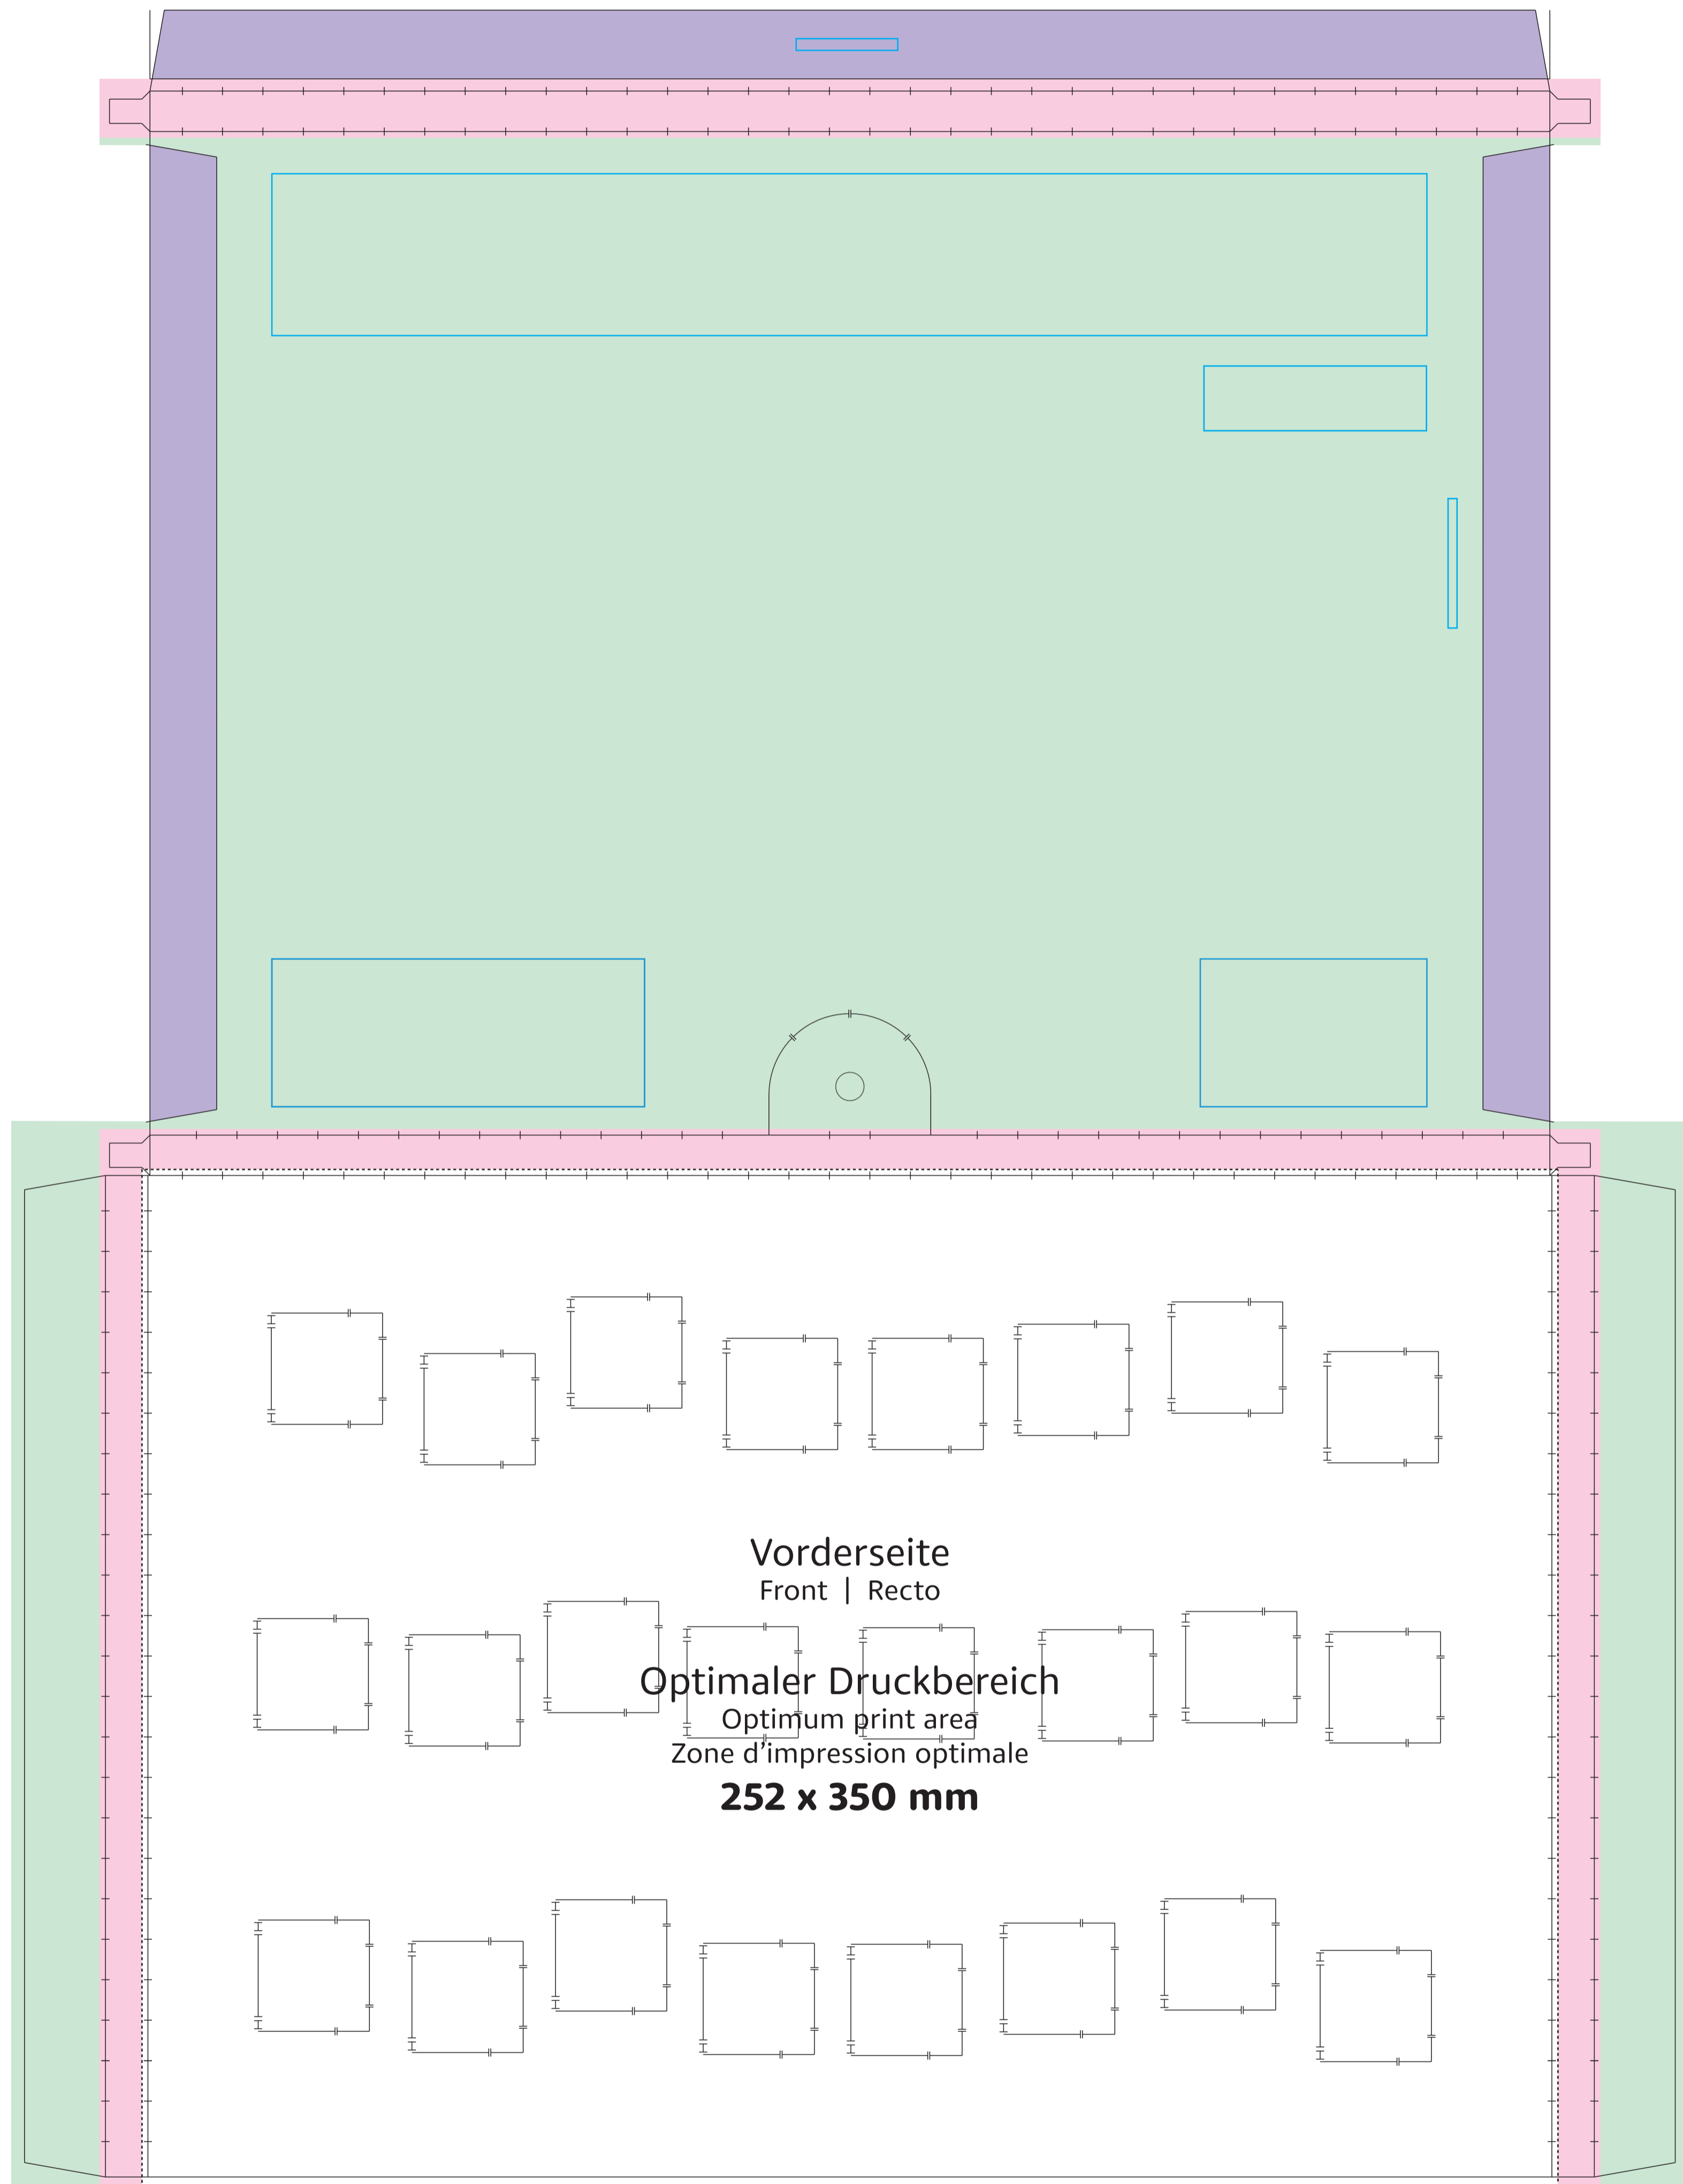

Classic Schoko-Adventskalender / Wand-Adventskalender (Querformat)

Classic chocolate Advent calendar / Wall Advent calendar (horizontal format)

Calendrier de l'avent au chocolat classique / Calendrier mural (format horizontal)

ca. | approx. | env. 248 x 348 x 11 mm

Druckbild (Gestaltungsformat) für Vorderseite mit Überlappung in Seitenrand + Beschnitt

Print layout (design format) for front side with overlap at side edge + trim

Klebefläche (nicht bedruckbar)

Adhesive surfaces (cannot be printed)

Surfaces de collage (non imprimable)

Pflichttexte

mandatory text

textes obligatoires

Bitte **Informationsblatt** zur Erstellung Ihrer Druckdaten beachten.

Please take note of the **information sheet** for the creation of your printing data.

Merci de tenir compte de la **fiche d'information** pour établir vos données d'impression.