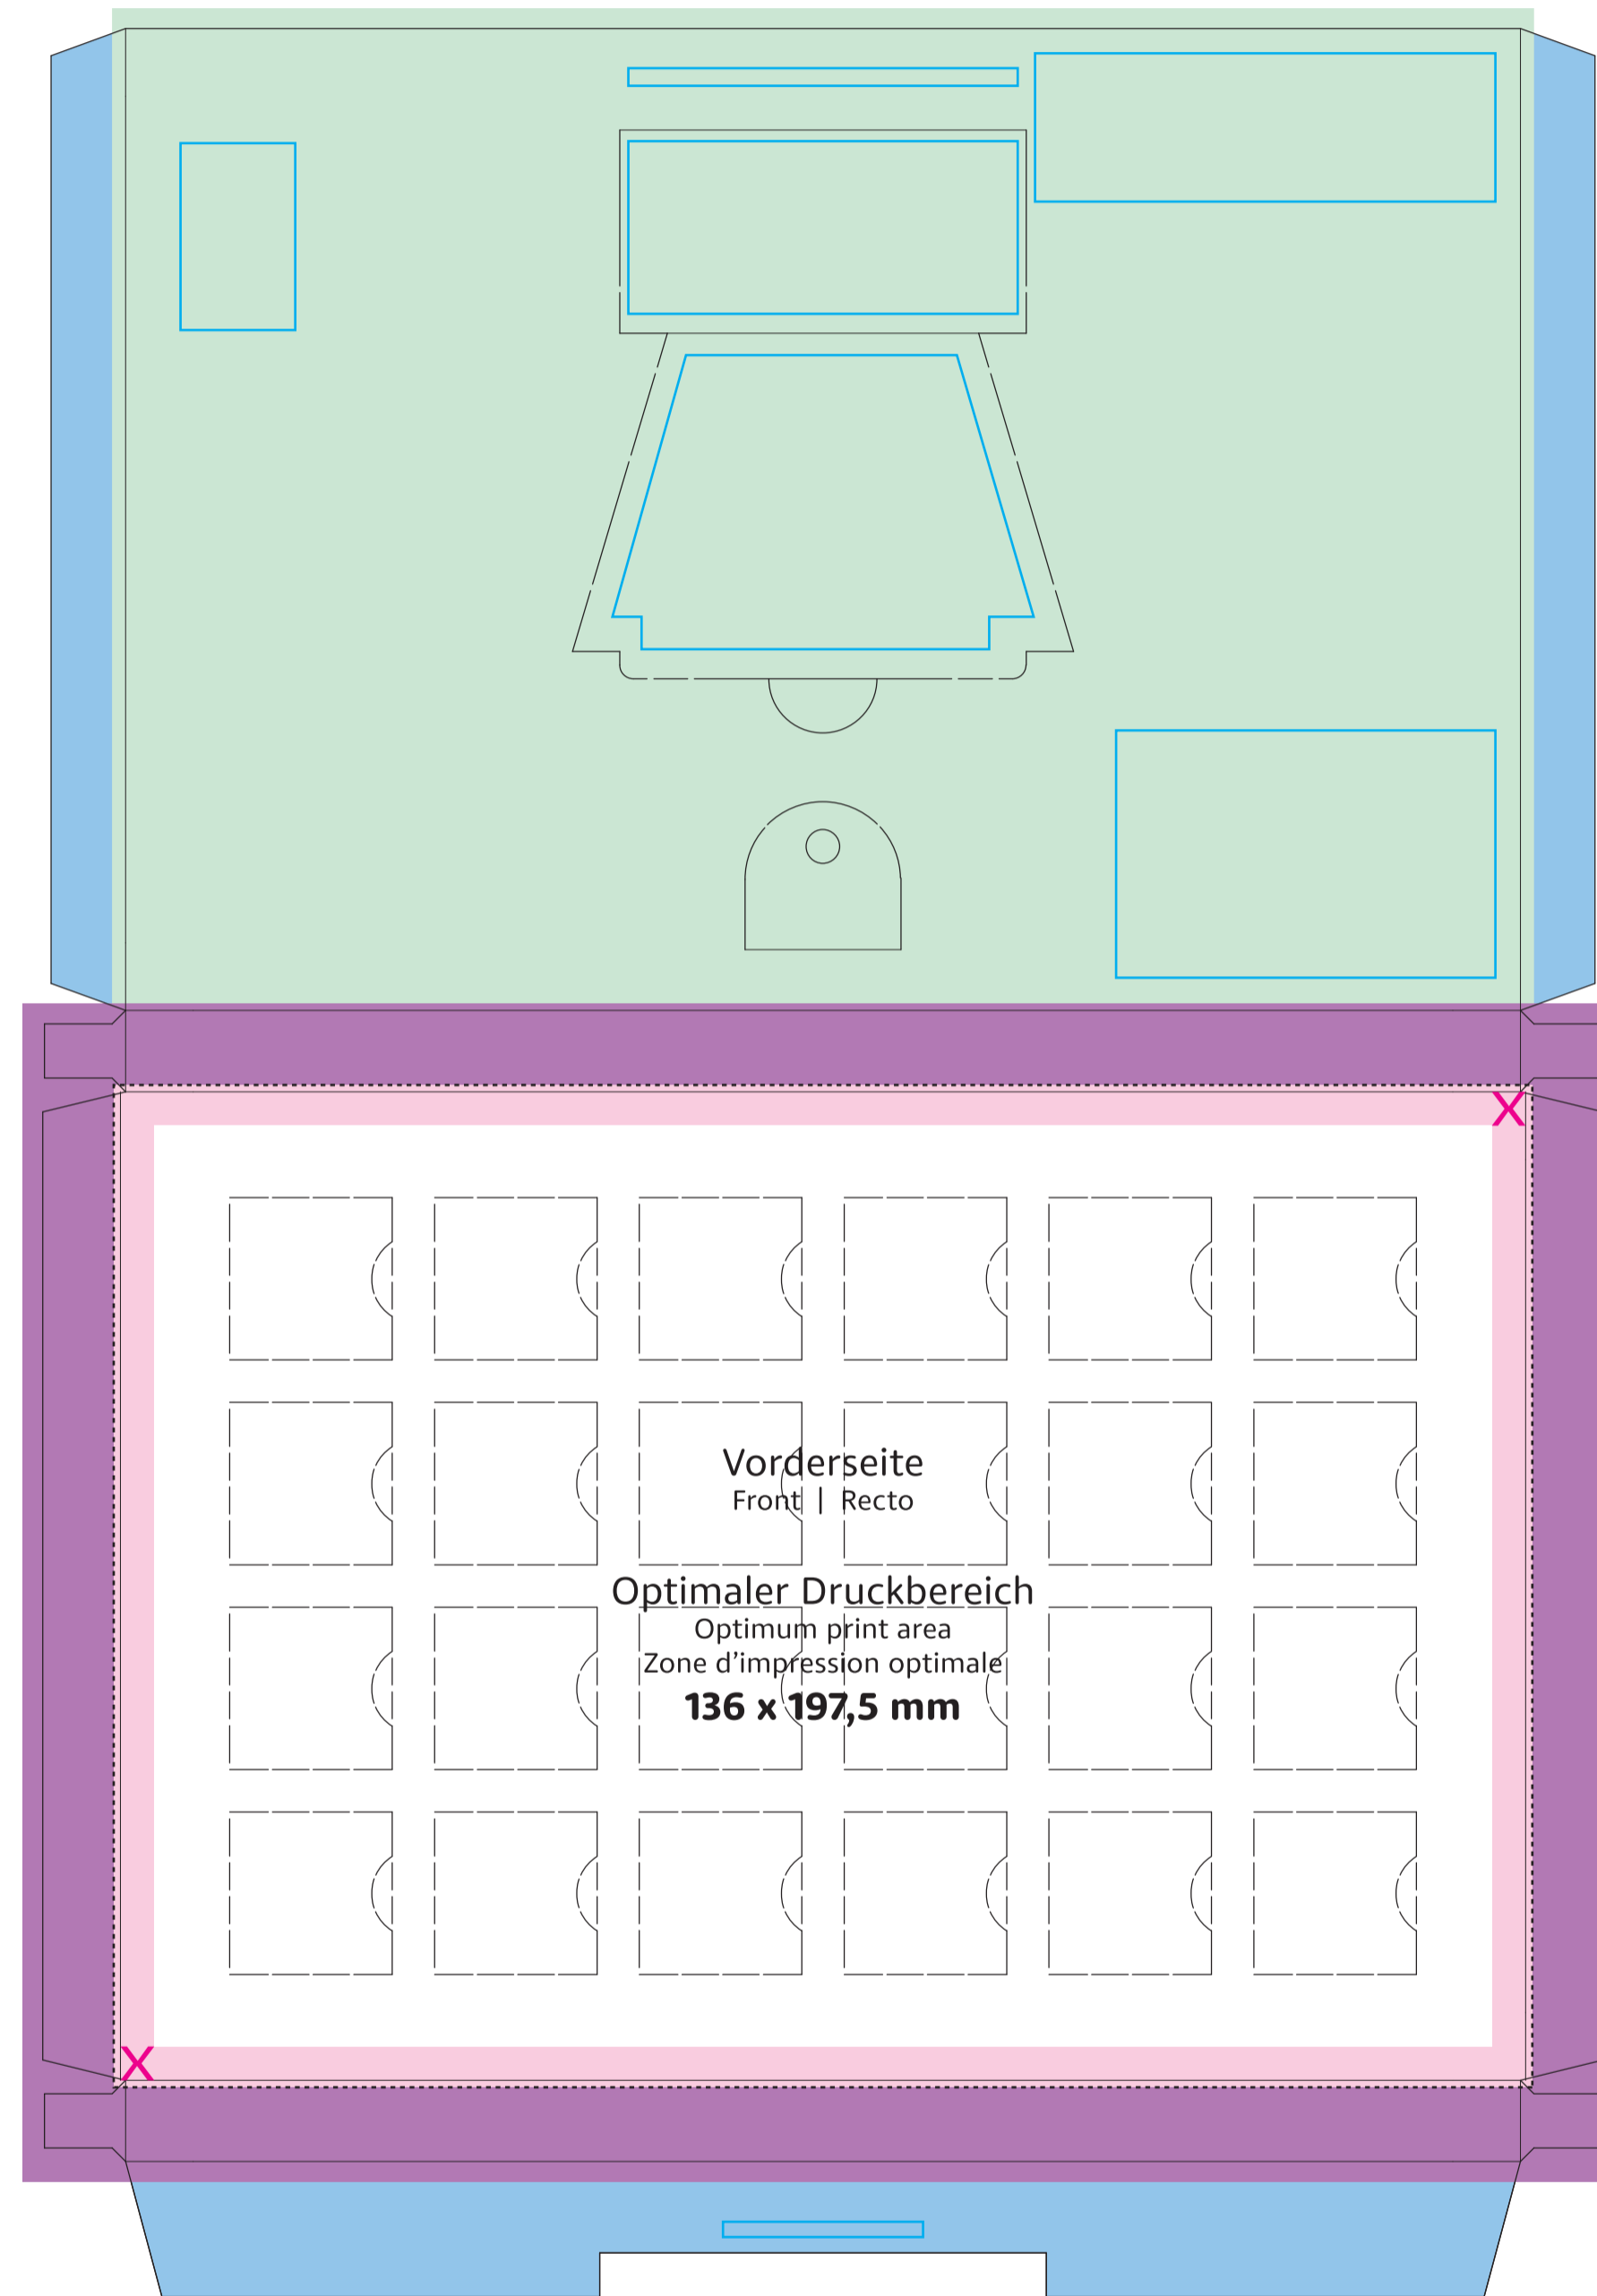

reinpapier® A5 Schoko-Adventskalender | Wand-/Tisch-Adventskalender (Querformat)
 Paper A5-Chocolate Advent calendar | Wall or table Advent calendar (horizontal format)
 Calendrier de l'avent format A5 – version écologique | Calendrier mural ou de table (format horizontal)
 ca. | approx. | env. 207 x 146 x 12 mm

Druckbild (Gestaltungsformat) für Vorderseite mit Überlappung in Seitenrand 209,5 x 148 mm
 Print layout (design format) for front side with overlap at side 209,5 x 148 mm
 Image d'impression (format de conception) pour le recto avec chevauchement dans la bordure 209,5 x 148 mm

Sicherheitsabstand (5 mm)
 X Safety distance (5 mm)
 Marge de sécurité (5 mm)

Flächen BEDINGT bedruckbar
 Area LIMITED printable
 Surfaces imprimables SOUS RÉSERVE

Druckbild (Gestaltungsformat) für Vorderseite mit Seitenrand und Überlappung in Seitenlaschen und Rückseite + Beschnitt 236,5 x 174 mm
 Print layout (design format) for front side with side edge and overlap in side flaps and reverse side + trim 236,5 x 174 mm
 Image d'impression (format de conception) pour le recto avec bordure et chevauchement dans les languettes de côté et le verso + rognures 236,5 x 174 mm