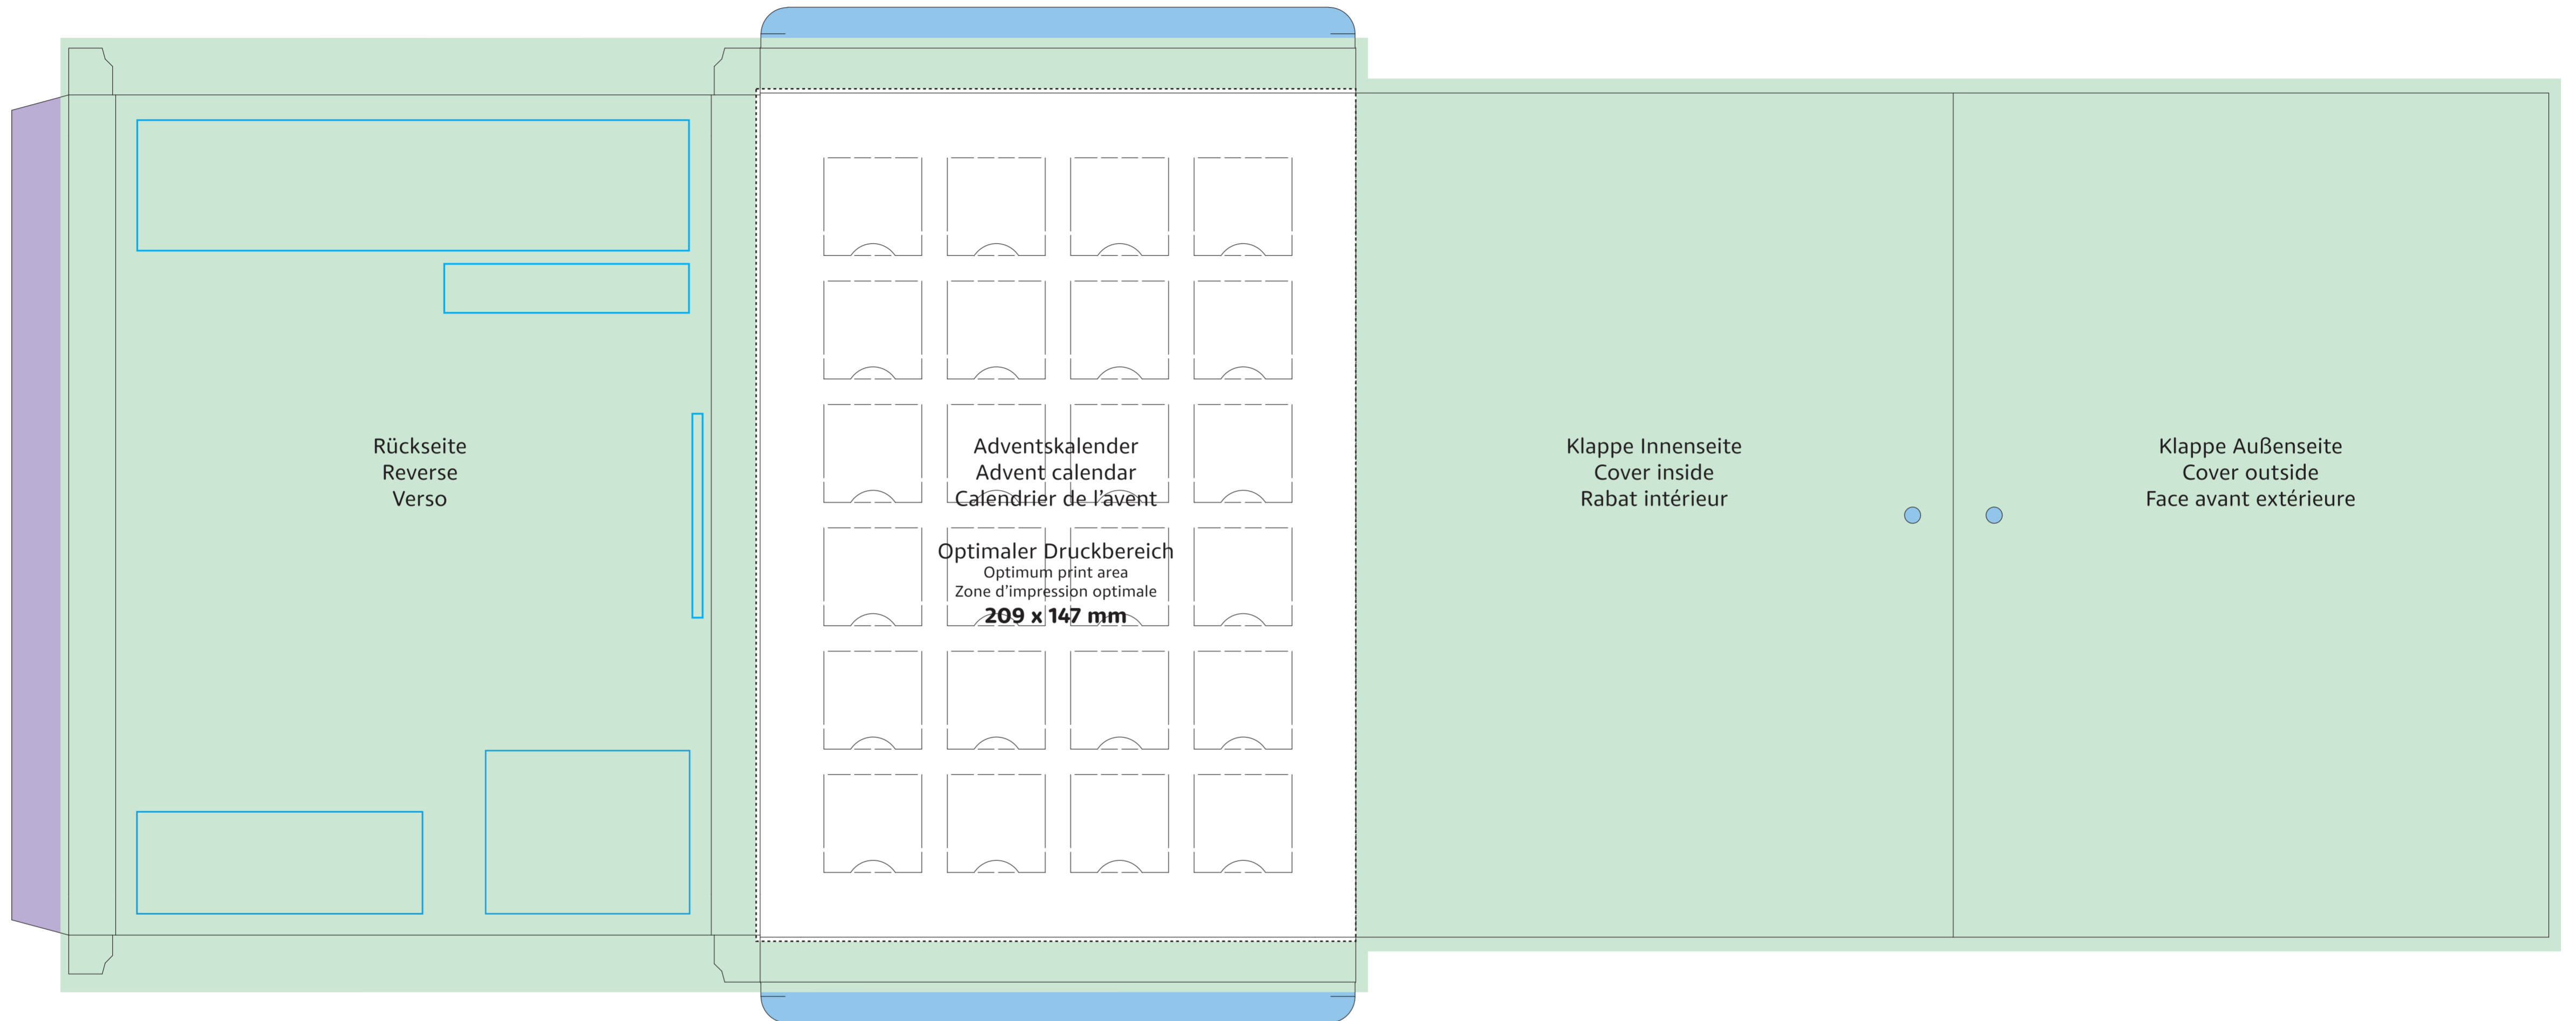

reinpapier® A5-Cover-Adventskalender / Wand-/Tisch-Adventskalender (Hochformat)  
 Paper A5-Cover Advent calendar / Wall-/Tabel-Advent calendar (vertical format)  
 Calendrier de l'avent A5-Couverture – version écologique / Calendrier mural ou de table (format vertical)  
 geschlossen | closed | fermé: ca. | approx. | env. 207 x 146 x 14 mm  
 geöffnet | opened | ouvert: ca. | approx. | env. 207 x 292 x 12 mm

- Druckbild (Gestaltungsformat) für Vorderseite mit Überlappung in Seitenrand  
 Print layout (design format) for front side with overlap at side  
 Image d'impression (format de conception) pour le recto avec chevauchement dans la bordure
- Druckbild (Gestaltungsformat) für Vorderseite mit Seitenrand und Überlappung in Seitenlaschen und Rückseite + Beschnitt  
 Print layout (design format) for front side with side edge and overlap in side flaps and reverse side + trim  
 Image d'impression (format de conception) pour le recto avec bordure et chevauchement dans les languettes de côté et le verso + rognures
- Druckbild (Gestaltungsformat) für Rundum-Druck  
 Print layout (design format) for all-around print  
 Image d'impression (format de conception) pour impression sur tout le pourtour
- Klebefläche (nicht bedruckbar)  
 Adhesive surfaces (cannot be printed)  
 Surfaces de collage (non imprimable)
- Fläche wird verdeckt  
 Area is covered  
 Surface masquée
- Pflichttexte  
 mandatory text  
 textes obligatoires