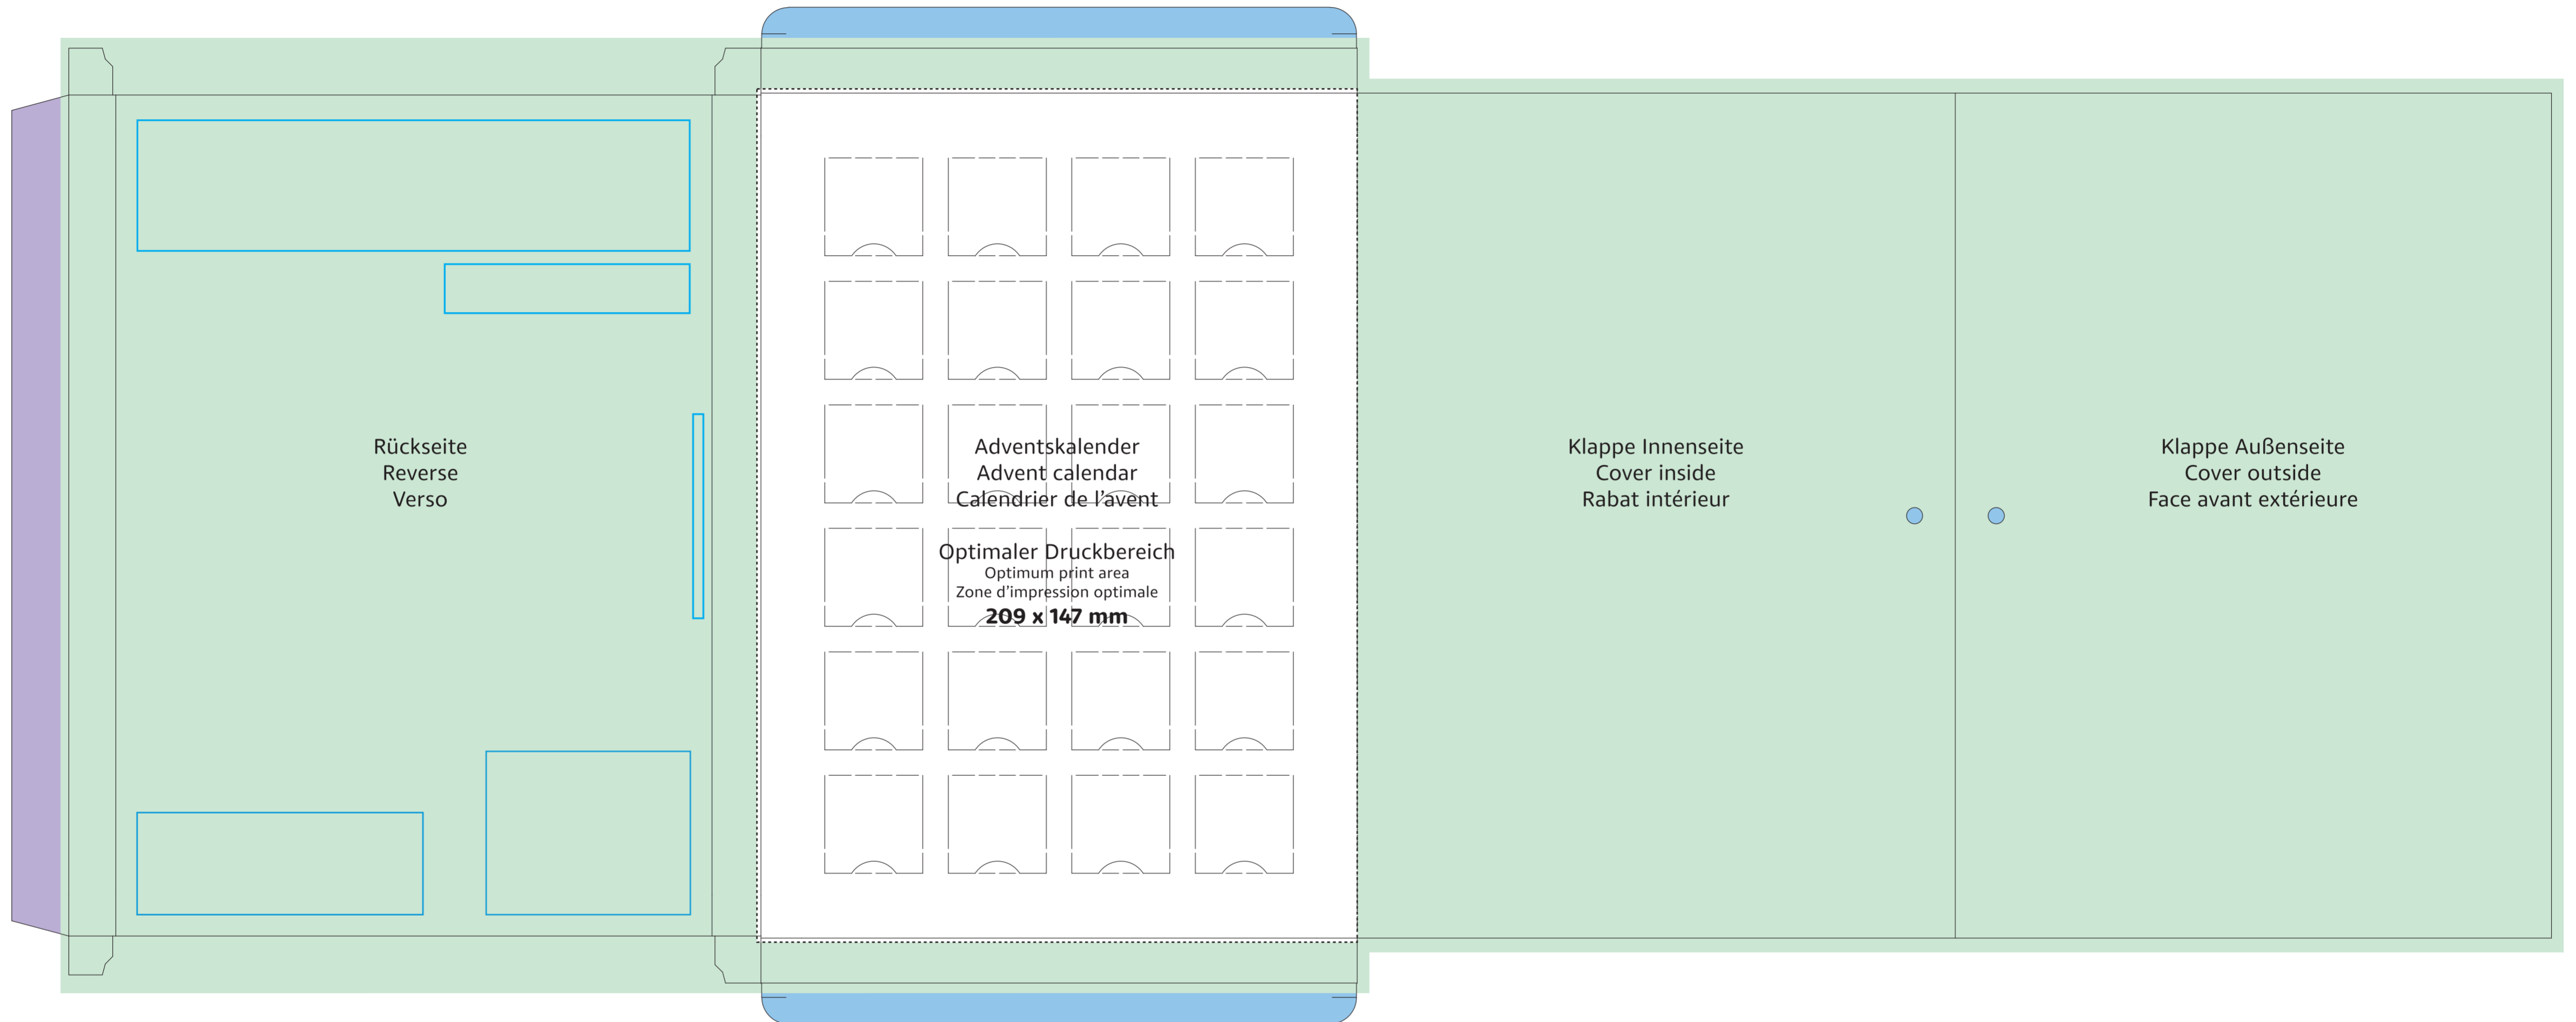

reinpapier® A5-Cover-Adventskalender / Wand-/Tisch-Adventskalender (Hochformat)  
 Paper A5-Cover Advent calendar / Wall-/Tabel-Advent calendar (vertical format)  
 Calendrier de l'avent A5-Couverture – version écologique / Calendrier mural ou de table (format vertical)  
 geschlossen | closed | fermé: ca. | approx. | env. 207 x 146 x 14 mm  
 geöffnet | opened | ouvert: ca. | approx. | env. 207 x 292 x 12 mm

- Druckbild (Gestaltungsformat) für Vorderseite mit Überlappung in Seitenrand  
 Print layout (design format) for front side with overlap at side  
 Image d'impression (format de conception) pour le recto avec chevauchement dans la bordure
- Druckbild (Gestaltungsformat) für Vorderseite mit Seitenrand und Überlappung in Seitenlaschen und Rückseite + Beschnitt  
 Print layout (design format) for front side with side edge and overlap in side flaps and reverse side + trim  
 Image d'impression (format de conception) pour le recto avec bordure et chevauchement dans les languettes de côté et le verso + rognures
- Druckbild (Gestaltungsformat) für Rundum-Druck  
 Print layout (design format) for all-around print  
 Image d'impression (format de conception) pour impression sur tout le pourtour
- Klebefläche (nicht bedruckbar)  
 Adhesive surfaces (cannot be printed)  
 Surfaces de collage (non imprimable)
- Fläche wird verdeckt  
 Area is covered  
 Surface masquée
- Pflichttexte  
 mandatory text  
 textes obligatoires