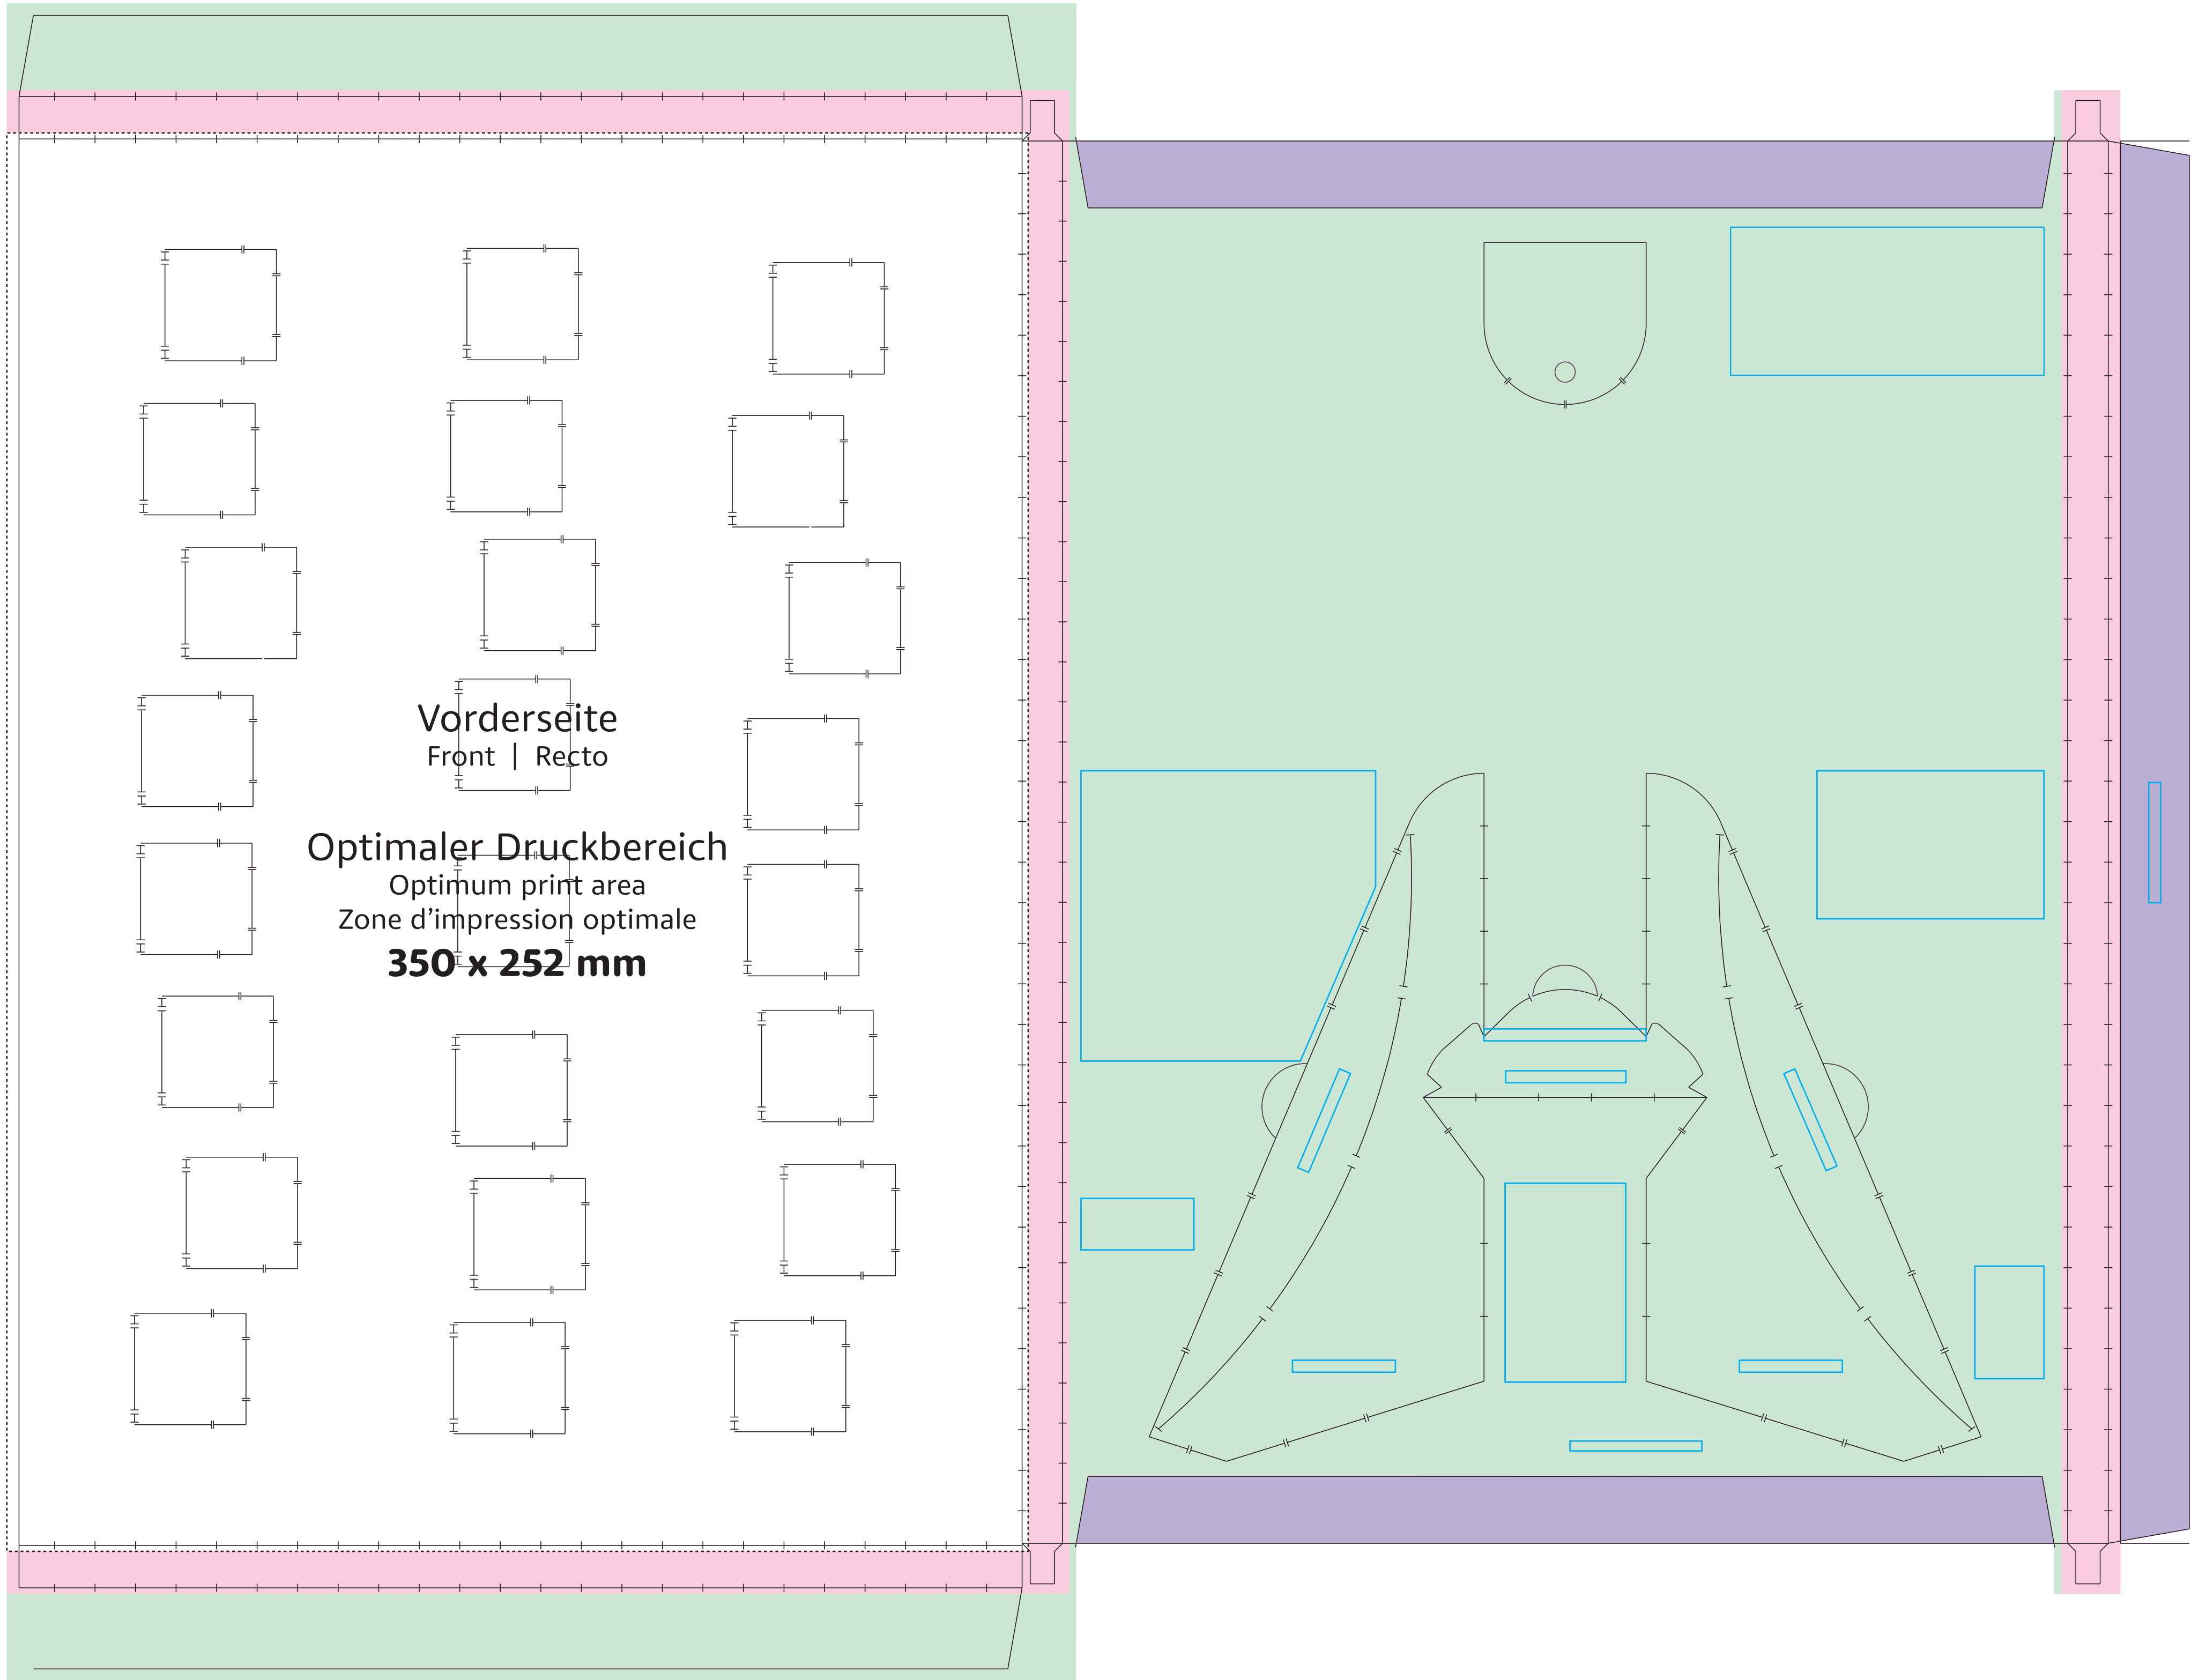

Eishockey-Schoko-Adventskalender / Wand-/Tisch-Adventskalender (Querformat)
Ice hockey-chocolate-Advent Calendar / Wall-/Table Advent Calendar (horizontal format)
Calendrier de l'aveut hockey sur glace / Calendrier mural ou de table (format horizontal)
ca. | approx. | env. 348 x 248 x 11 mm

Druckbild (Gestaltungsformat) für Rundum-Druck
Print layout (design format) for all-around print
Image d'impression (format de conception) pour impression sur tout le pourtour

Pflichttexte
mandatory text
textes obligatoires

Bitte **Informationsblatt** zur Erstellung Ihrer Druckdaten beachten.
Please take note of the **information sheet** for the creation of your printing data.
Merci de tenir compte de la **fiche d'information** pour établir vos données d'impression.