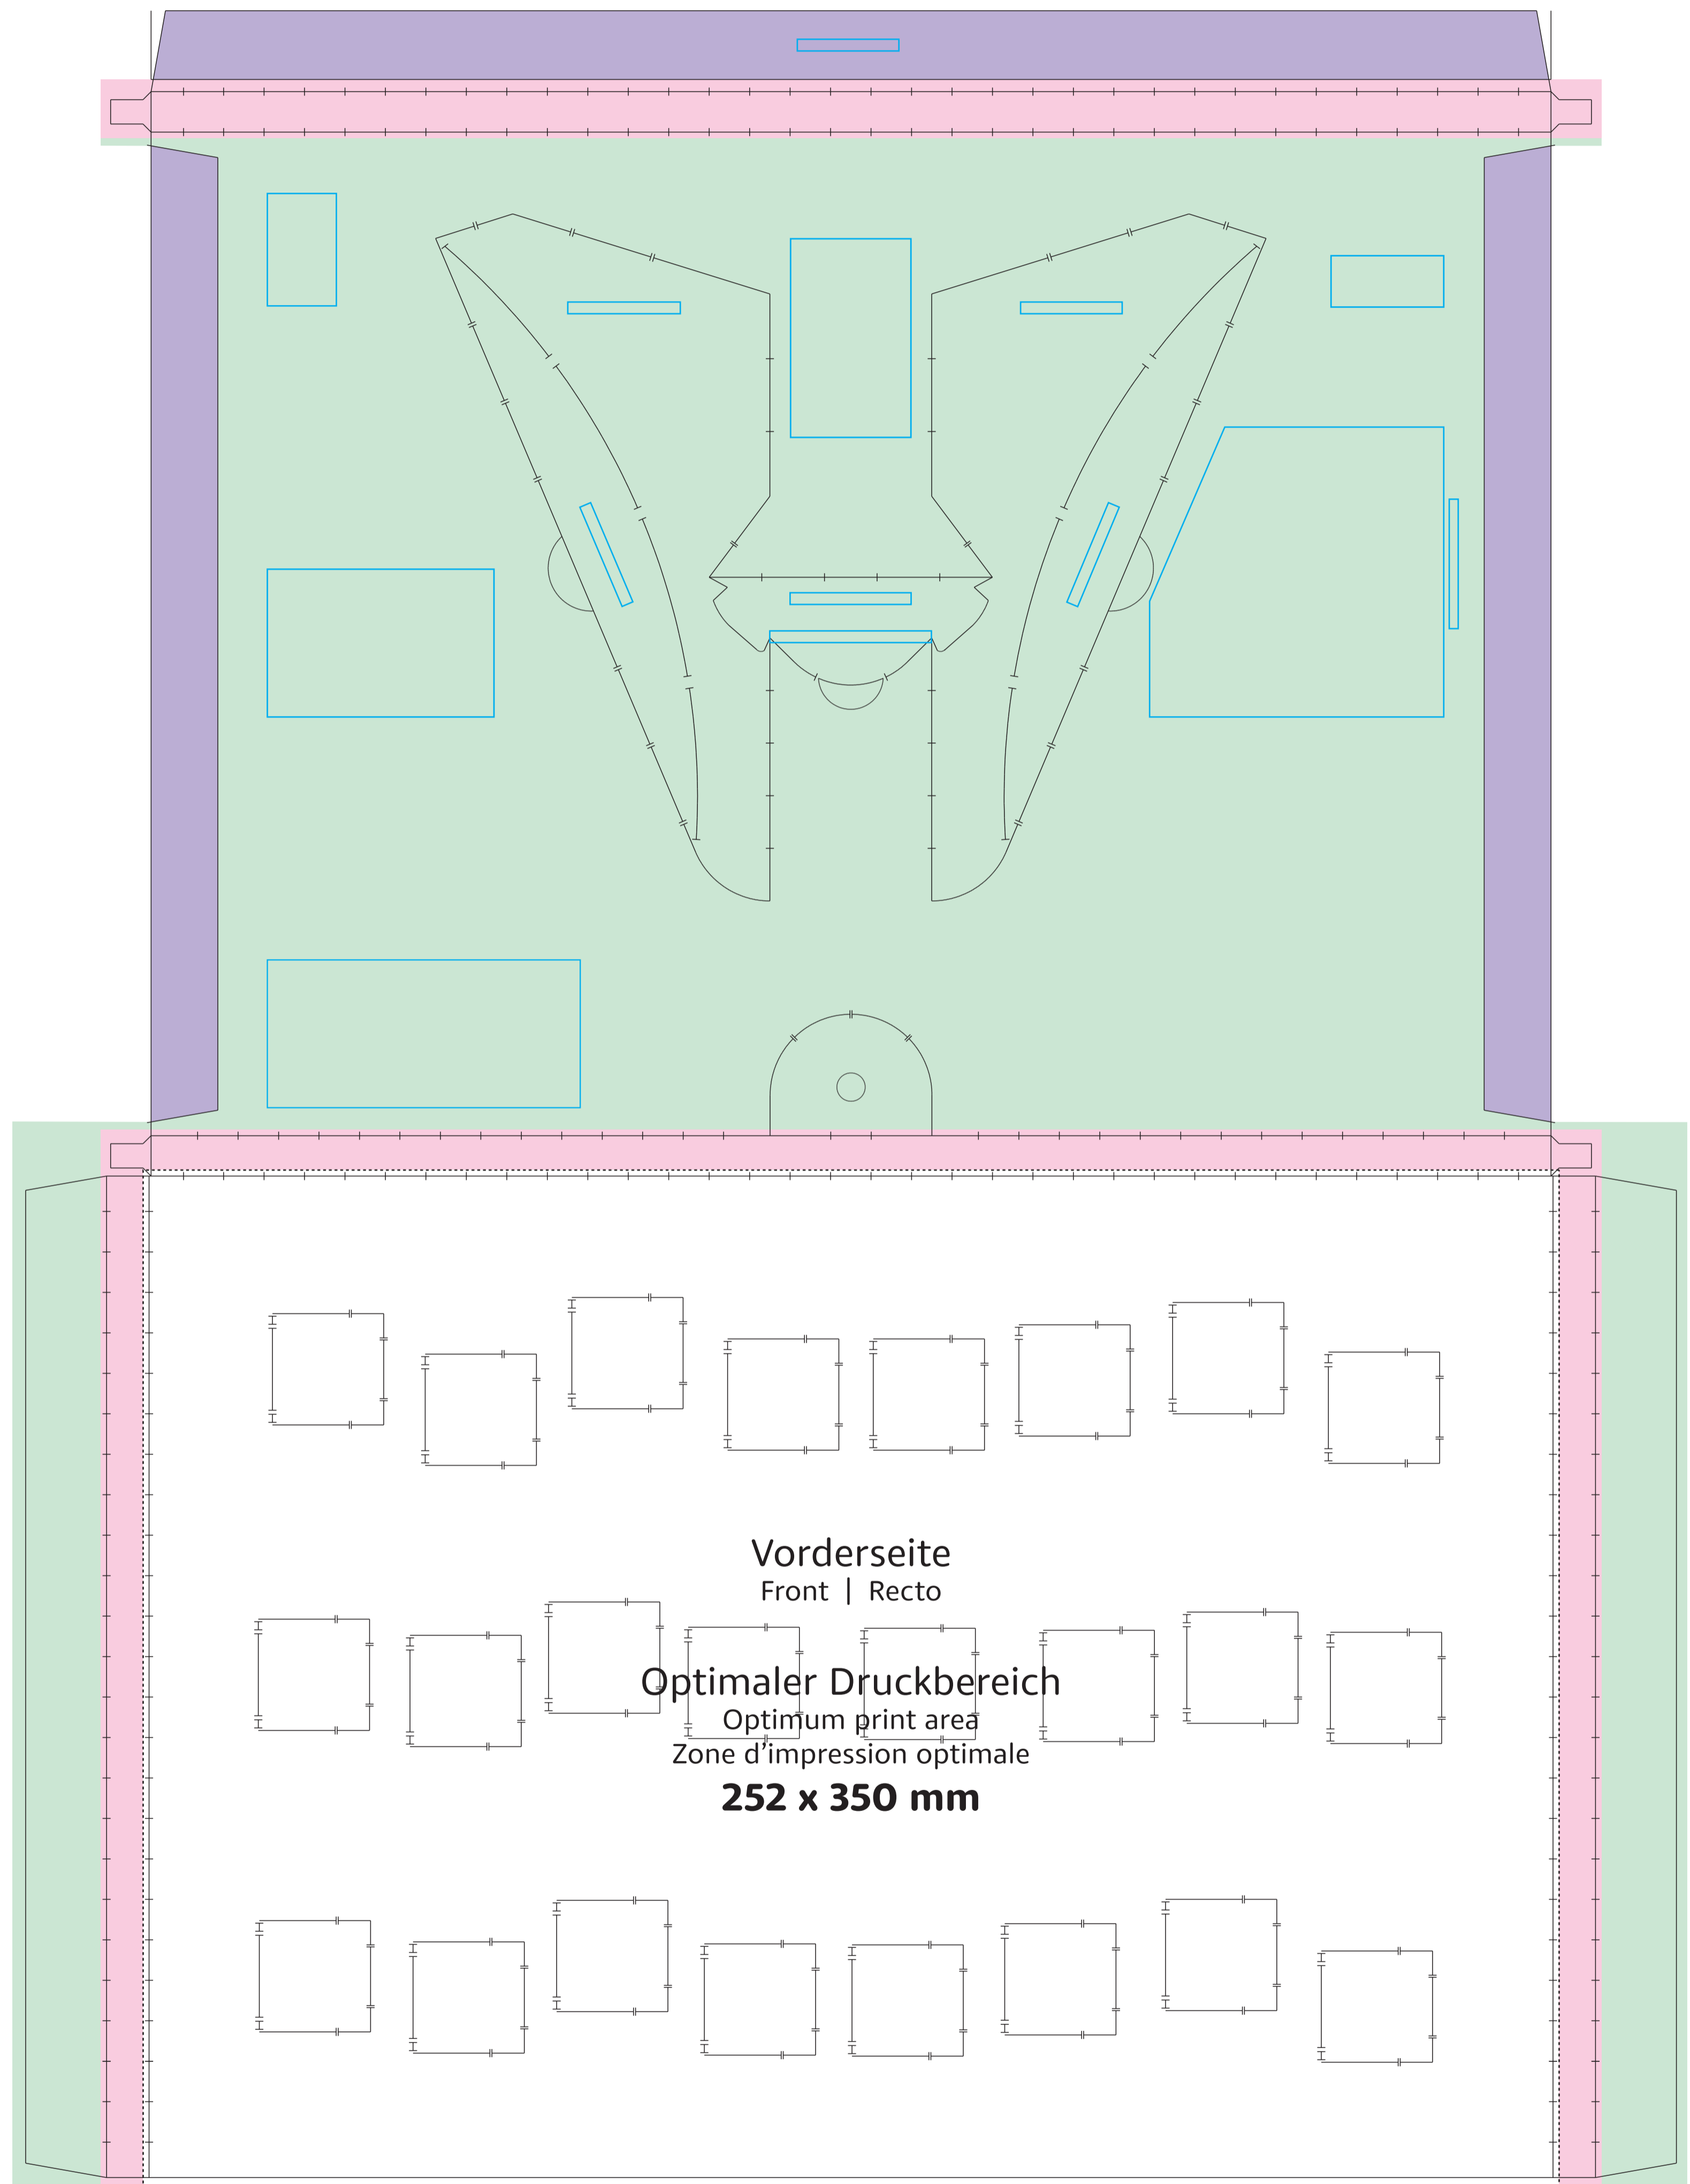

Eishockey-Schoko-Adventskalender / Wand-/Tisch-Adventskalender (Querformat)
Ice hockey-chocolate-Advent Calendar / Wall-/Tabel Advent Calendar (horizontal format)
Calendrier de l'avent hockey sur glace / Calendrier mural ou de table (format horizontal)
ca. | approx. | env. 248 x 348 x 11 mm