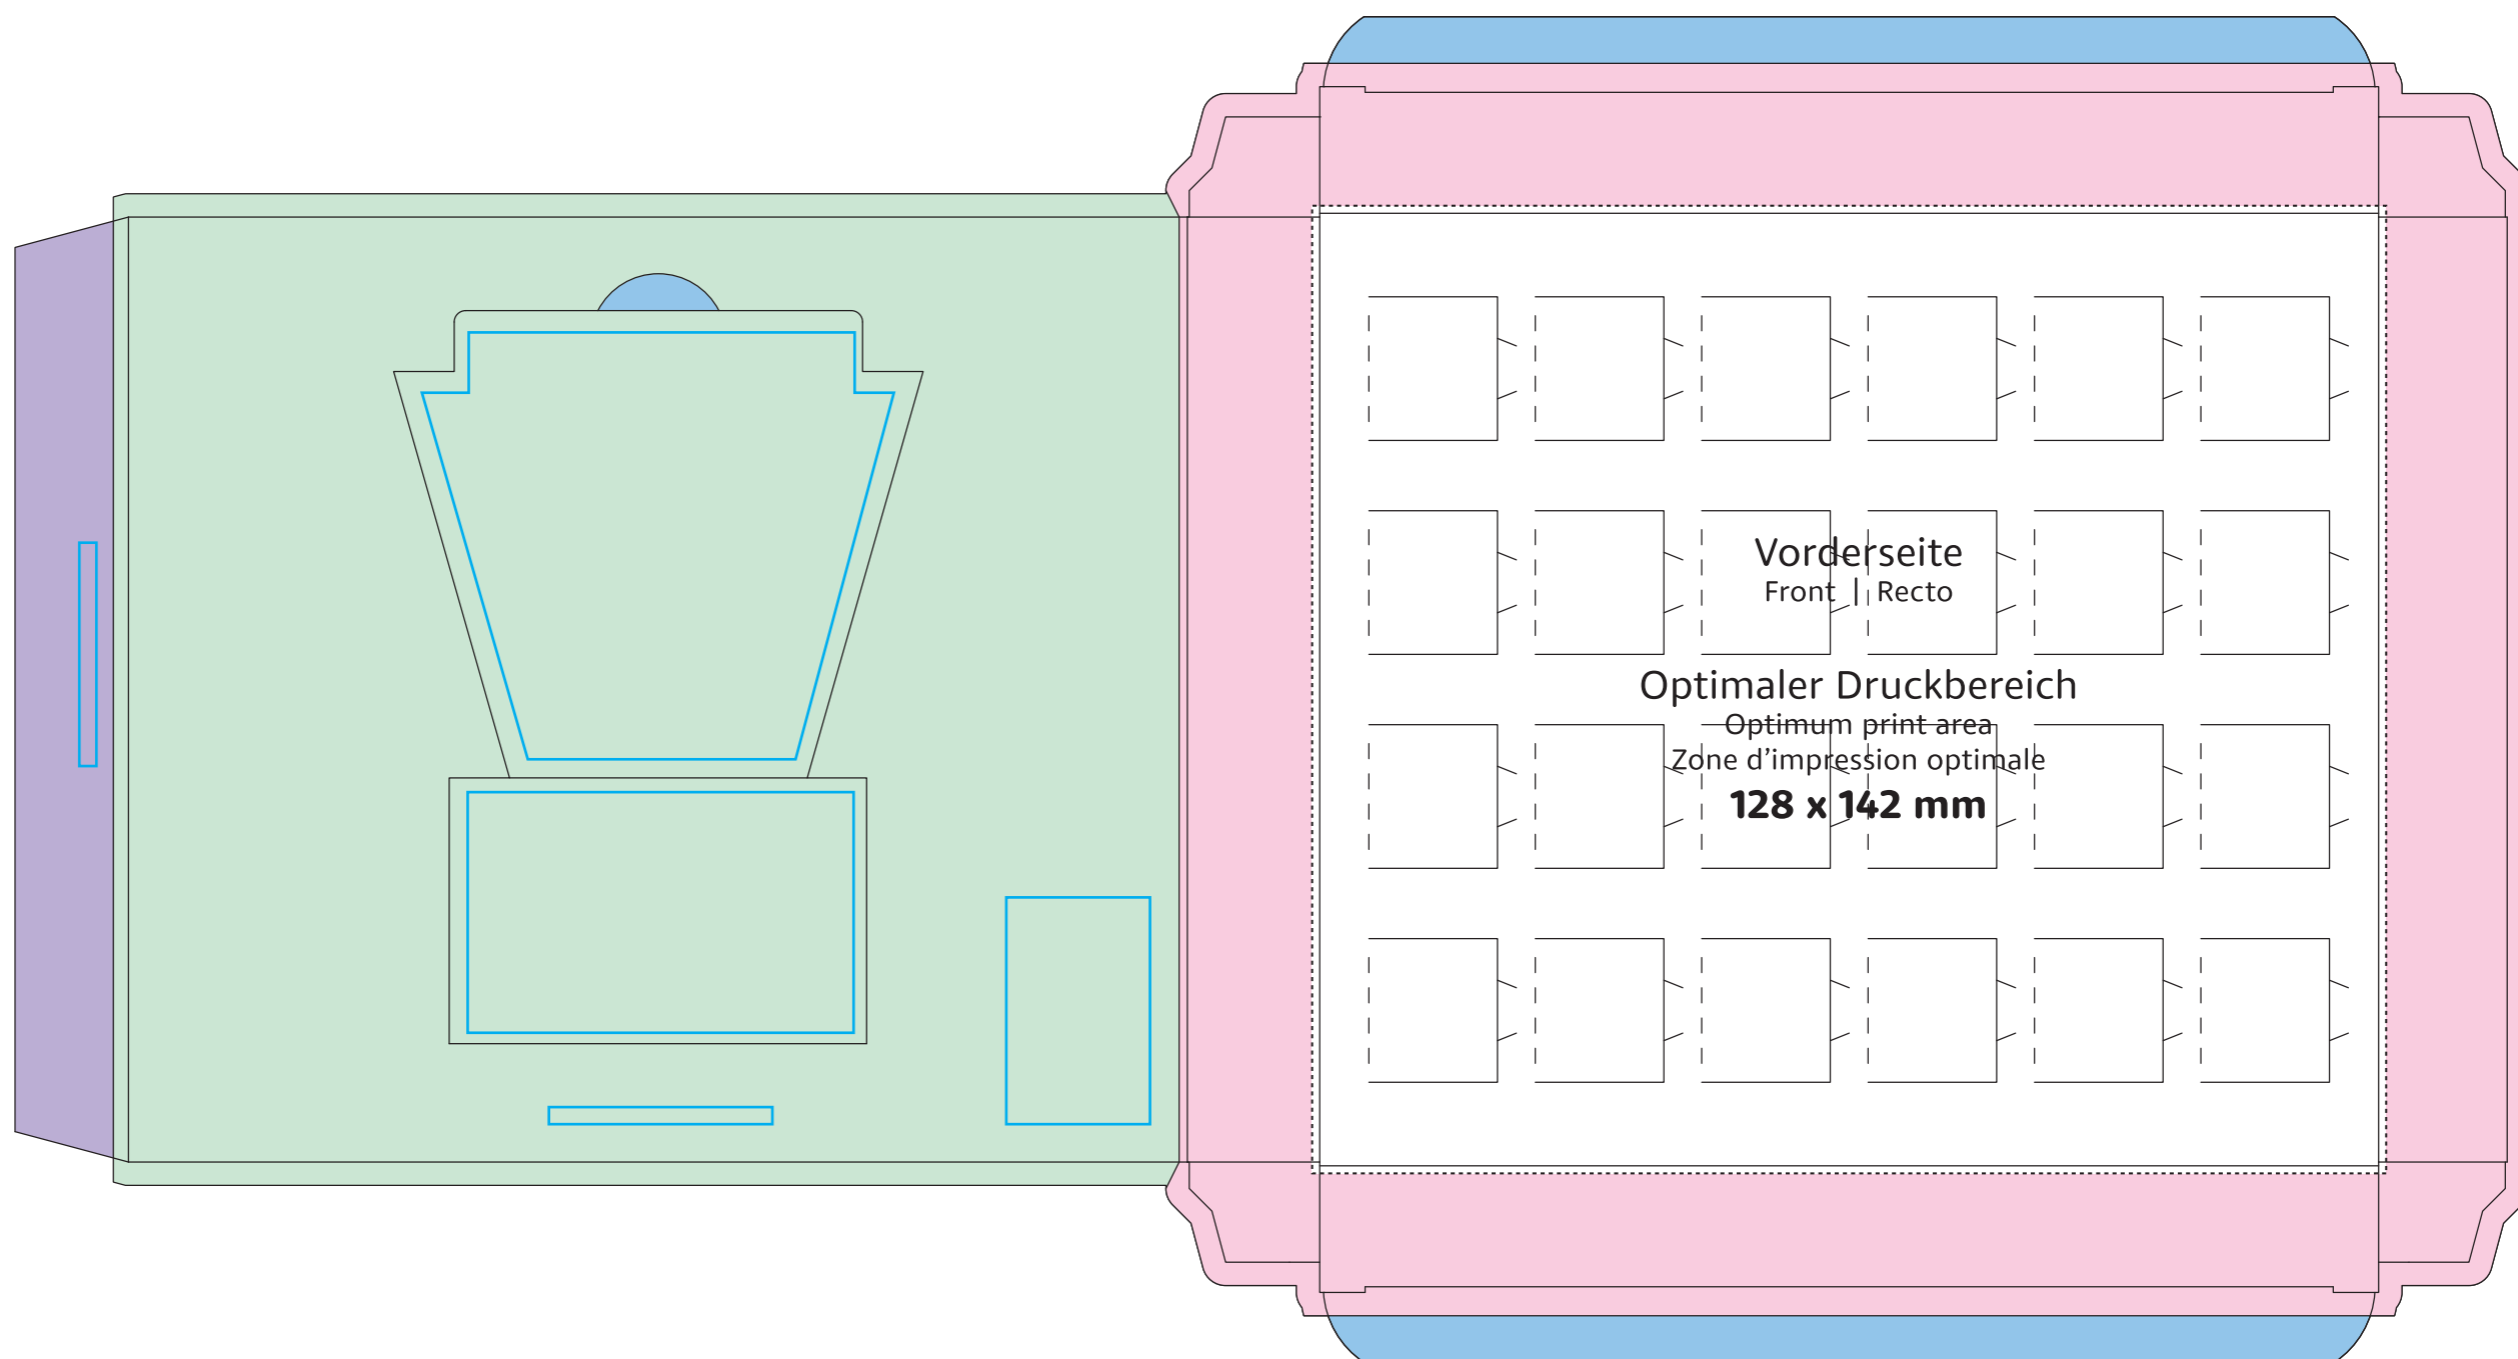

reinpapier® Mini-Adventskalender / Tisch-Adventskalender
 PaperMini-Advent Calendar / Table Advent calendar
 Calendrier de l'avent Mini – version écologique / Calendrier de table
 ca. | approx. | env. 139 x 125 x 17 mm

- Druckbild (Gestaltungsformat) für Vorderseite mit Überlappung in Seitenrand
 Print layout (design format) for front side with overlap at side
 Image d'impression (format de conception) pour le recto avec chevauchement dans la bordure
- Druckbild (Gestaltungsformat) für Vorderseite mit Seitenrand und Überlappung in Seitenlaschen und Rückseite + Beschnitt
 Print layout (design format) for front side with side edge and overlap in side flaps and reverse side + trim
 Image d'impression (format de conception) pour le recto avec bordure et chevauchement dans les languettes de côté et le verso + rognures
- Druckbild (Gestaltungsformat) für Rundum-Druck
 Print layout (design format) for all-around print
 Image d'impression (format de conception) pour impression sur tout le pourtour
- Klebefläche (nicht bedruckbar)
 Adhesive surfaces (cannot be printed)
 Surfaces de collage (non imprimable)
- Fläche wird verdeckt
 Area is covered
 Surface masquée
- Pflichttexte
 mandatory text
 textes obligatoires