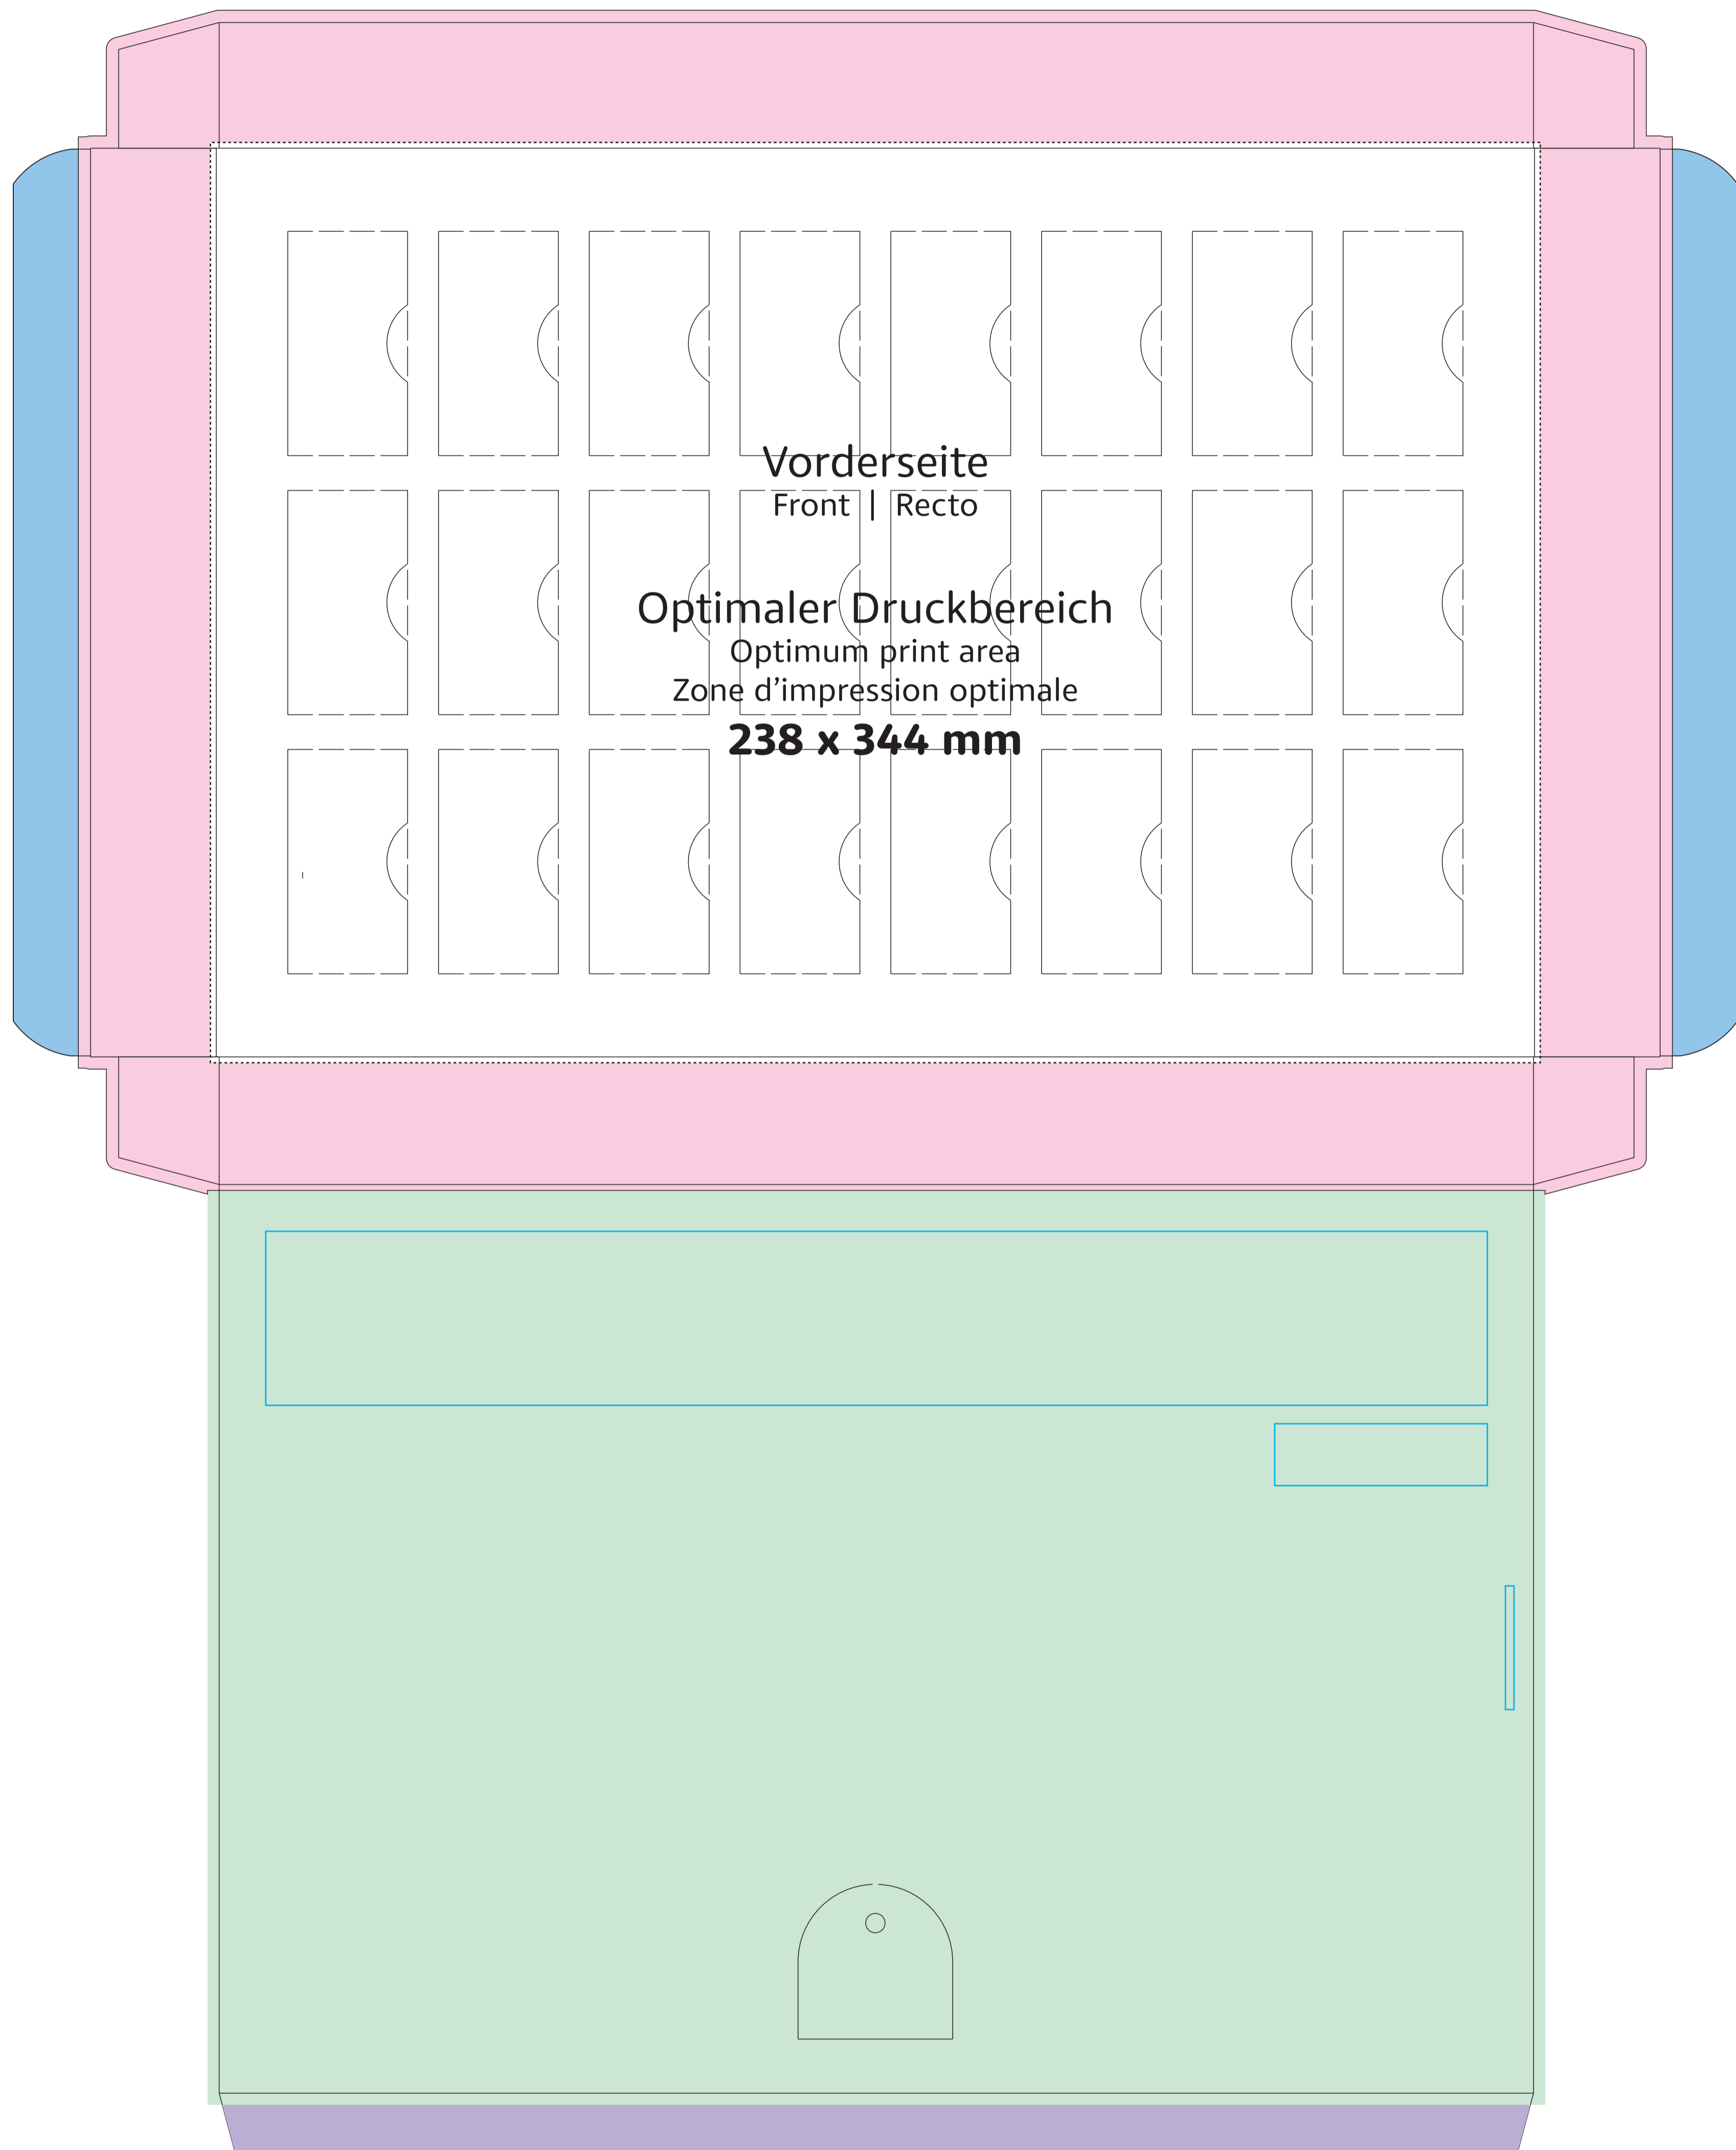

Premium Präsent-Adventskalender / Wand-Adventskalender (Querformat)  
 Premium gift advent calendar / Wall Advent calendar (horizontal format)  
 Calendrier de l'avent Premium cadeau / Calendrier mural (format horizontal)  
 ca. | approx. | env. 340 x 235 x 33 mm

- Druckbild (Gestaltungsformat) für Vorderseite mit Überlappung in Seitenrand + Beschnitt  
 Print layout (design format) for front side with overlap at side edge + trim  
 Image d'impression (format de conception) pour le recto avec chevauchement dans la bordure + rognures
- Druckbild (Gestaltungsformat) für Vorderseite mit Seitenrand und Überlappung in Seitenlaschen und Rückseite + Beschnitt  
 Print layout (design format) for front side with side edge and overlap in side flaps and reverse side + trim  
 Image d'impression (format de conception) pour le recto avec bordure et chevauchement dans les languettes de côté et le verso + rognures
- Druckbild (Gestaltungsformat) für Rundum-Druck  
 Print layout (design format) for all-around print  
 Image d'impression (format de conception) pour impression sur tout le pourtour
- Klebefläche (nicht bedruckbar)  
 Adhesive surfaces (cannot be printed)  
 Surfaces de collage (non imprimable)
- Fläche wird verdeckt  
 Area is covered  
 Surface masquée
- Pflichttexte  
 mandatory text  
 textes obligatoires