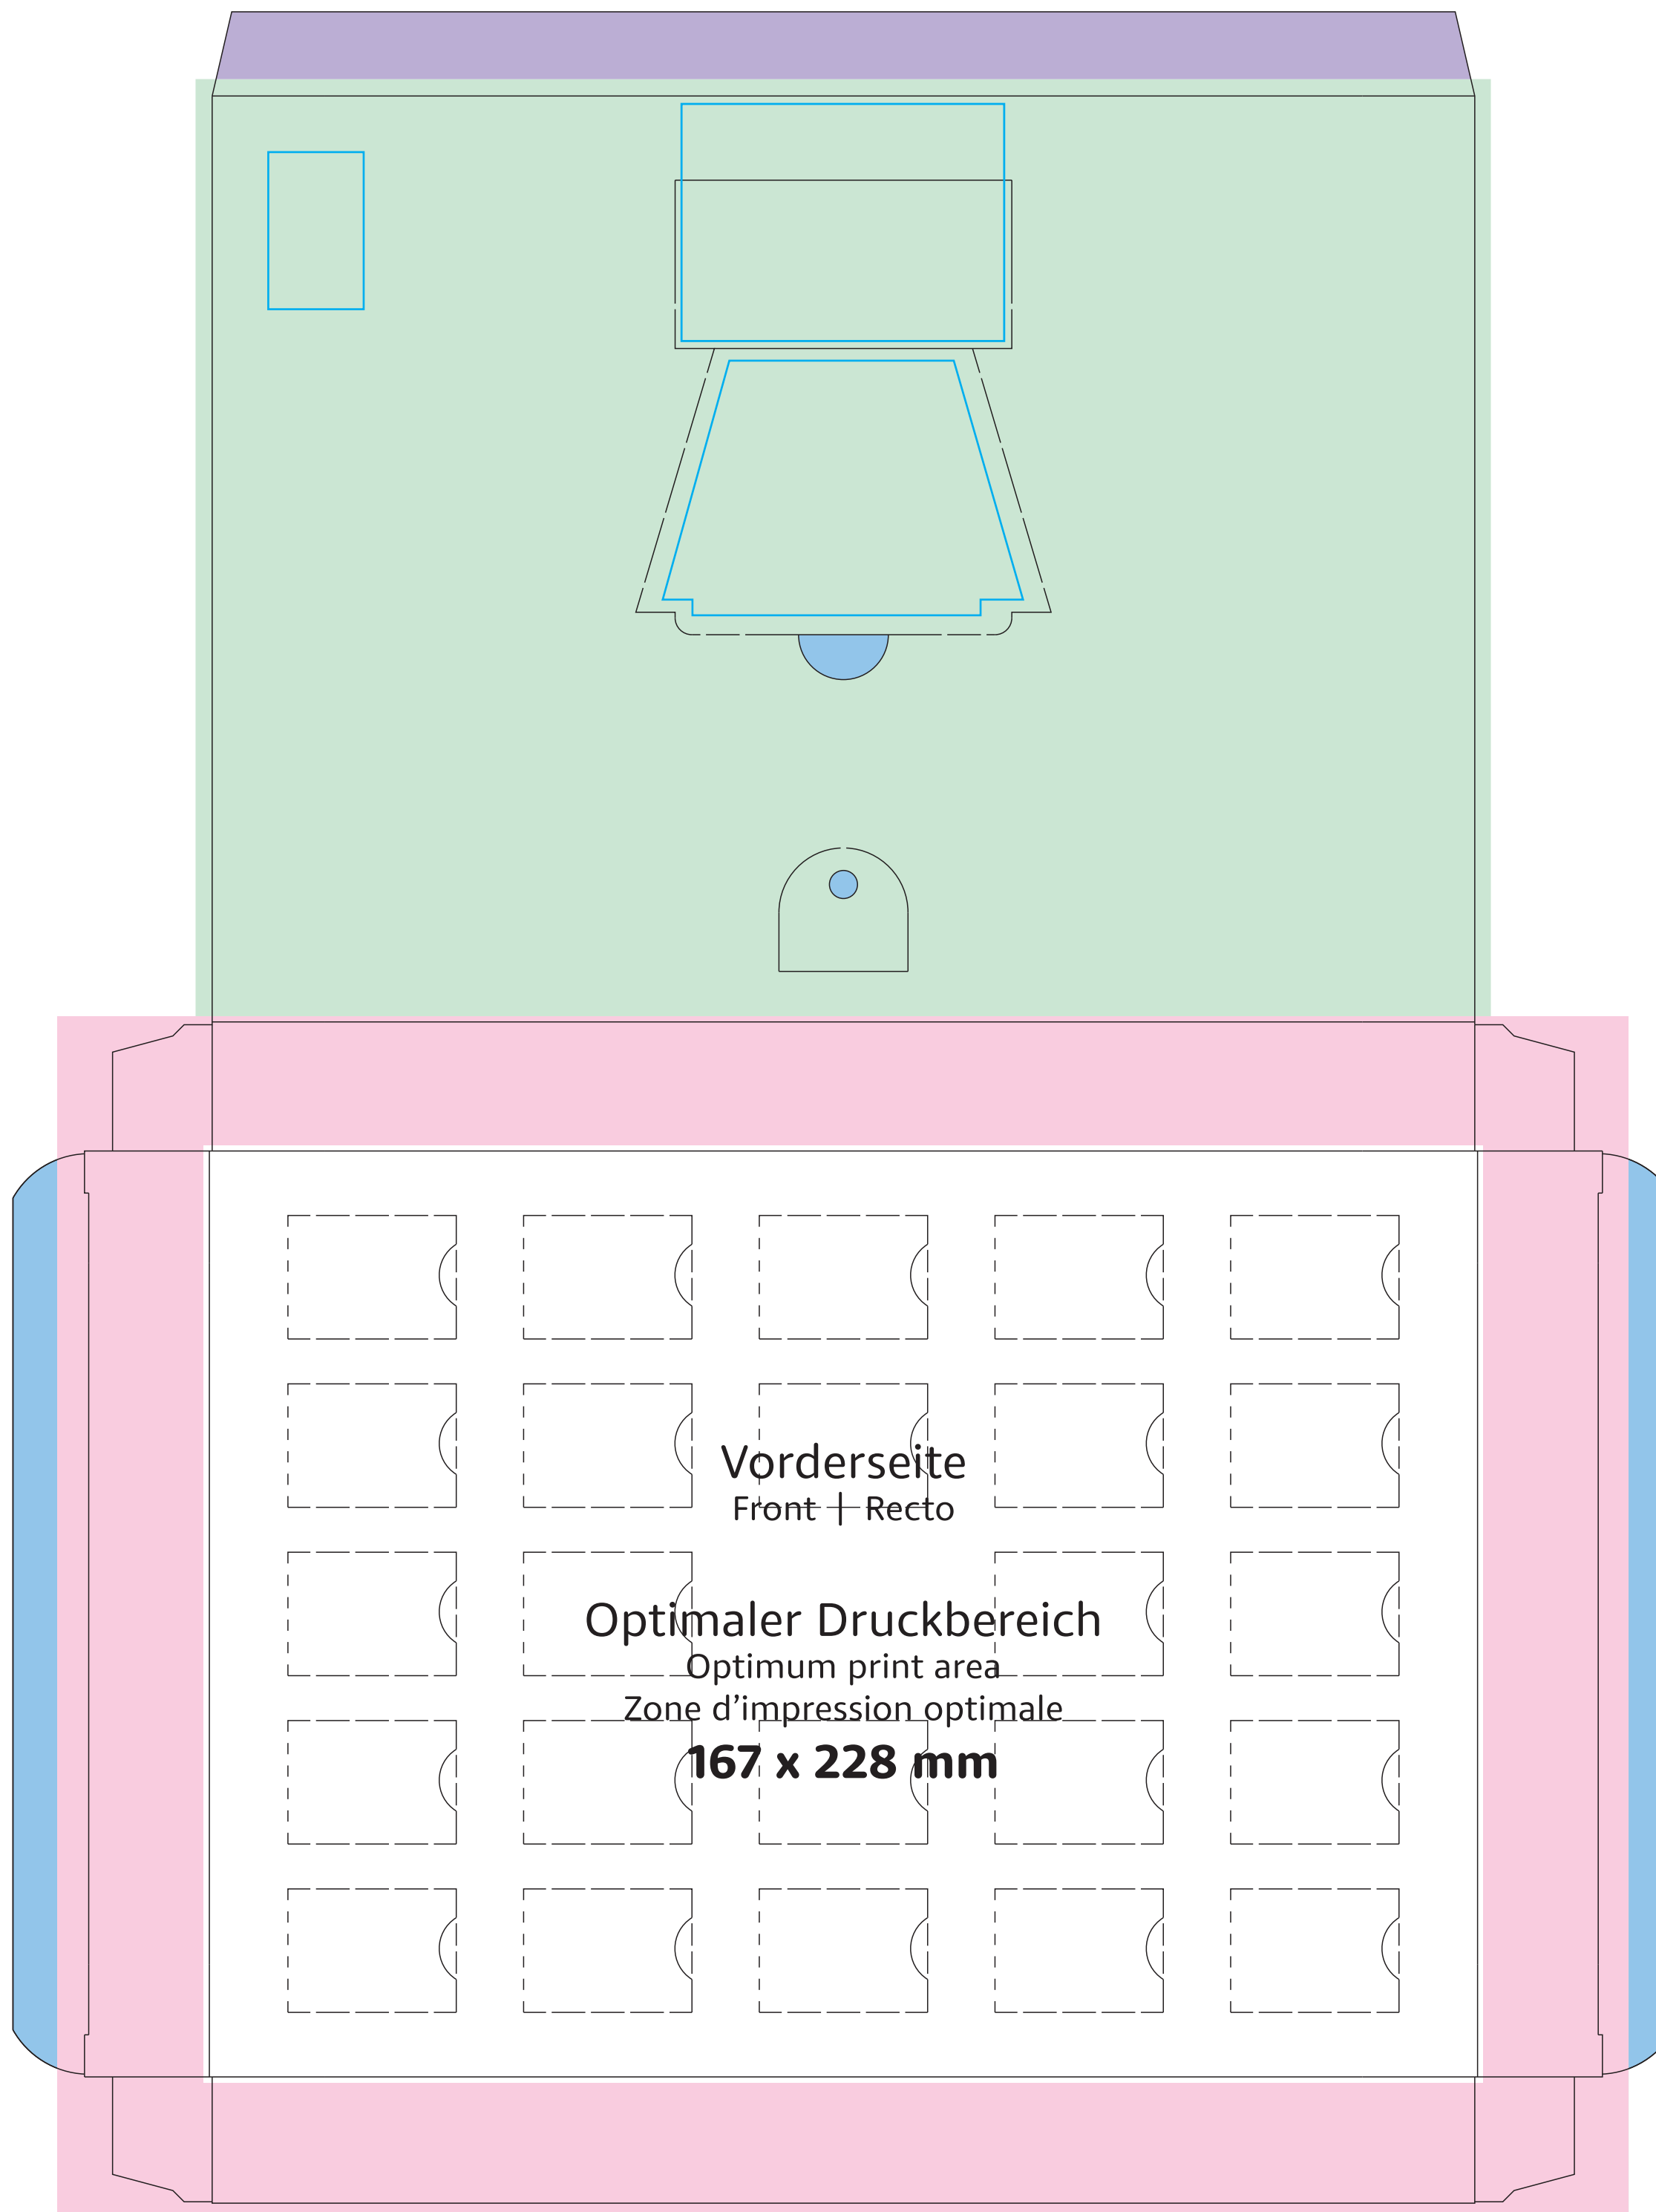

Praliné-Adventskalender – Papier / Wand-/Tisch-Adventskalender (Querformat)
Praliné Advent calendar – Paper / Wall or table Advent calendar (horizontal format)
Calendrier de l'aveut Praliné – version Papier / Calendrier mural ou de table (format horizontal)
 ca. | approx. | env. 227 x 165 x 23 mm

Druckbild (Gestaltungsformat) für Vorderseite mit Überlappung in Seitenrand
 Print layout (design format) for front side with overlap at side
 Image d'impression (format de conception) pour le recto avec chevauchement dans la bordure

Druckbild (Gestaltungsformat) für Vorderseite mit Seitenrand und Überlappung in Seitenlaschen und Rückseite + Beschnitt
 Print layout (design format) for front side with side edge and overlap in side flaps and reverse side + trim
 Image d'impression (format de conception) pour le recto avec bordure et chevauchement dans les languettes de côté et le verso + rognures

Fläche wird verdeckt
 Area is covered
 Surface masquée

Pflichttexte
 mandatory text
 textes obligatoires