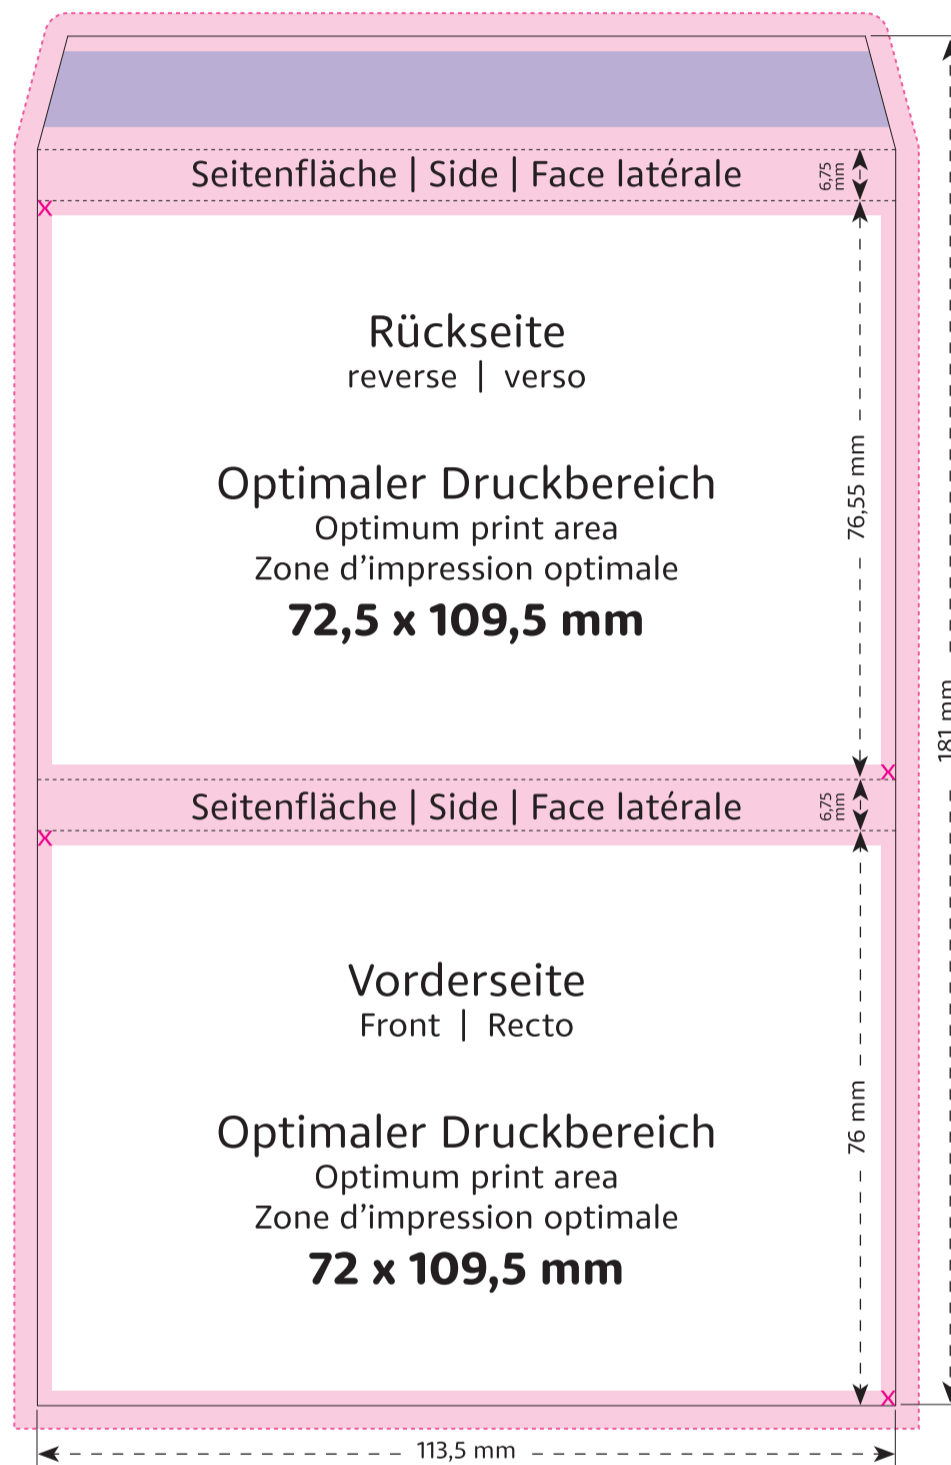

Werbeschuber
Promo Slip Case
Etui promotionnel
114 x 77 x 7 mm

- Optimaler Druckbereich | Optimum print area | Zone d'impression optimale
- Sicherheitsabstand (2 mm) | Safety distance (2 mm) | Marge de sécurité (2 mm)
- Flächen BEDINGT bedruckbar | Area LIMITED printable | Surfaces imprimables SOUS RÉSERVE
- Fläche NICHT bedruckbar | Area NOT printable | Surfaces NON imprimables
- Siegelnaht | Sealed seam | Couture scellée
- Fläche wird verdeckt | Area is covered | Surface masquée
- Pflichttexte – Fläche wird bei Bedarf abgesoftet | Mandatory text – area will be softened if required | Mentions légales – La surface peut être atténuée si nécessaire
- Beschnitt | Bleed | Découpe