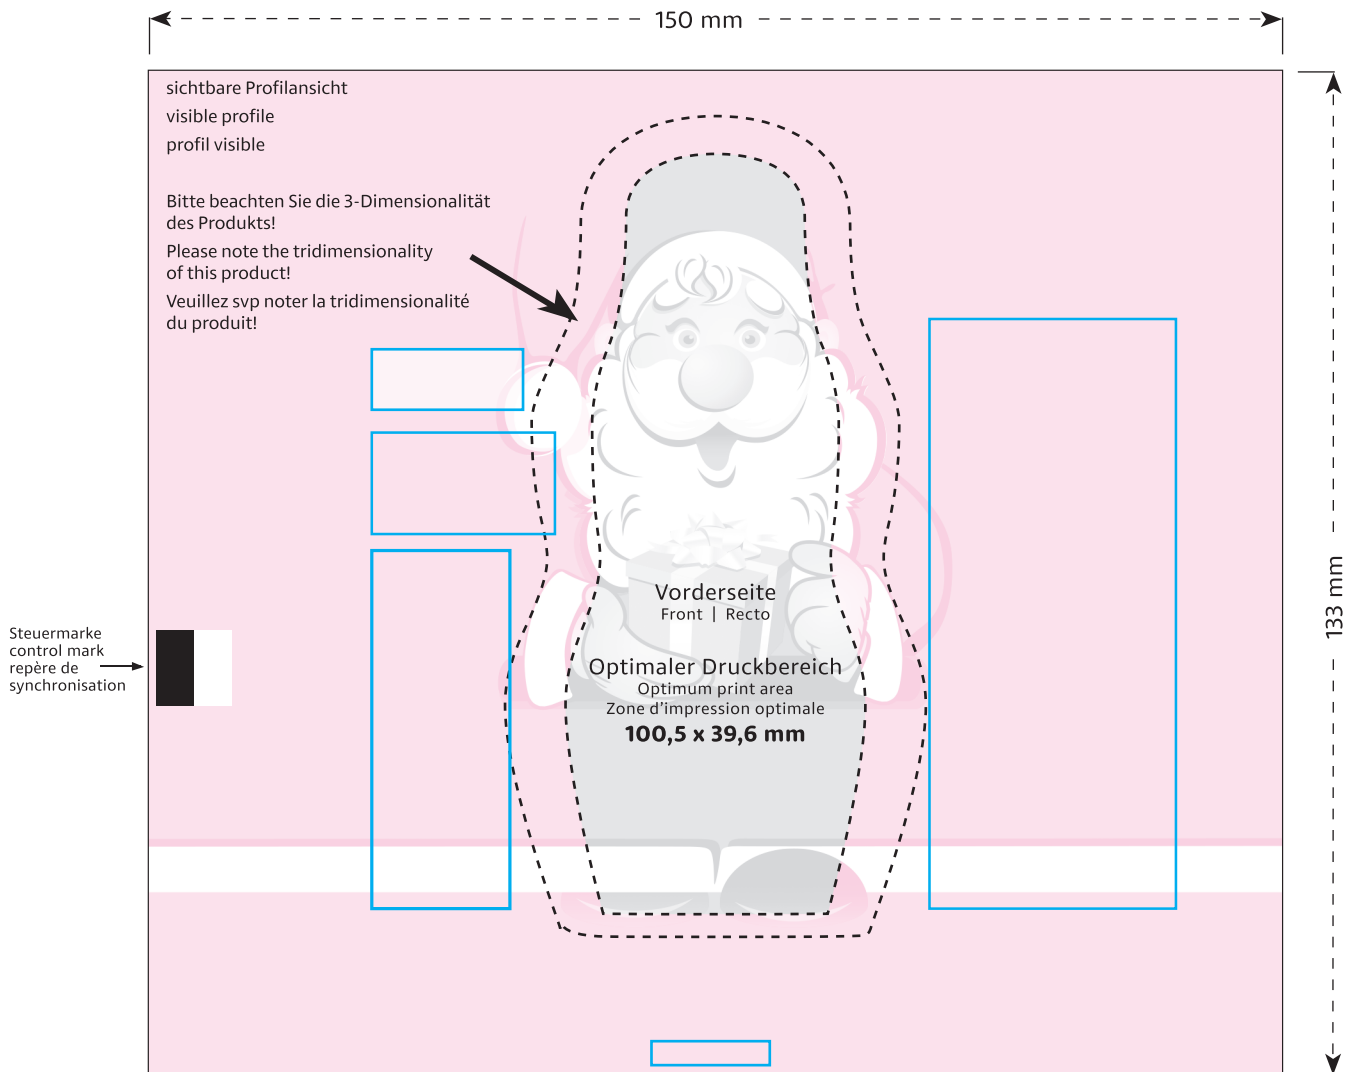

**MIDI-Schoko-Weihnachtsmann**  
**MIDI chocolate Santa Claus**  
**Père Noël en chocolat MIDI**  
**40 x 100 x 36 mm**

- Optimaler Druckbereich | Optimum print area | Zone d'impression optimale
- X Sicherheitsabstand (3 mm) | Safety distance (3 mm) | Marge de sécurité (3 mm)
- Flächen **BEDINGT** bedruckbar | Area **LIMITED** printable | Surfaces imprimables **SOUS RÉSERVE**
- Fläche **NICHT** bedruckbar | Area **NOT** printable | Surfaces **NON** imprimables
- Siegelnaht | Sealed seam | Couture scellée
- Fläche wird verdeckt | Area is covered | Surface masquée
- Pflichttexte – Fläche wird bei Bedarf abgeblendet | Mandatory text – area will be softened if required | Mentions légales – La surface peut être atténuée si nécessaire
- Beschnitt | Bleed | Découpe