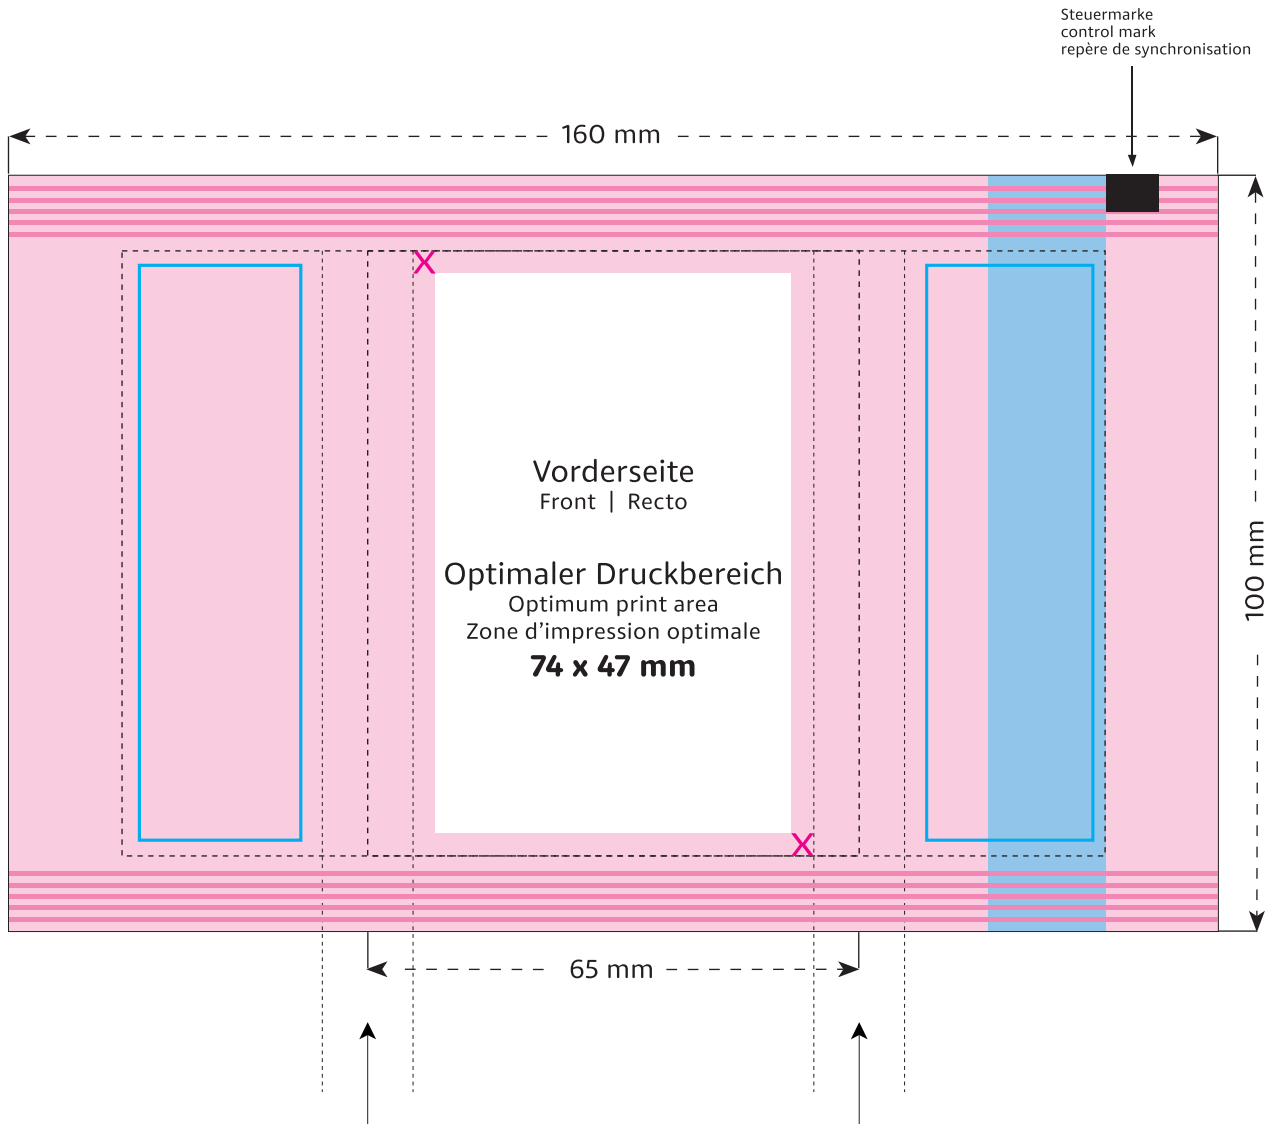

Tüte | Bag | Sachet
100 x 65 mm

Format 1:1

Je nach Volumen des Inhaltes werden diese beiden Flächen auf die Seite verlaufen.
Due to the volume of the content those two areas will be shown on the side.
A cause de l'épaisseur du contenu les éléments de ces deux côtés seront figurés sur le côté.

- Optimaler Druckbereich | Optimum print area | Zone d'impression optimale
- X Sicherheitsabstand (3 mm) | Safety distance (3 mm) | Marge de sécurité (3 mm)
- Flächen **BEDINGT** bedruckbar | Area **LIMITED** printable | Surfaces imprimables **SOUS RÉSERVE**
- Fläche **NICHT** bedruckbar | Area **NOT** printable | Surfaces **NON** imprimables
- Siegelnaht | Sealed seam | Couture scellée
- Fläche wird verdeckt | Area is covered | Surface masquée
- Pflichttexte – Fläche wird bei Bedarf abgesoftet | Mandatory text – area will be softened if required | Mentions légales – La surface peut être atténuée si nécessaire
- Beschnitt | Bleed | Découpe