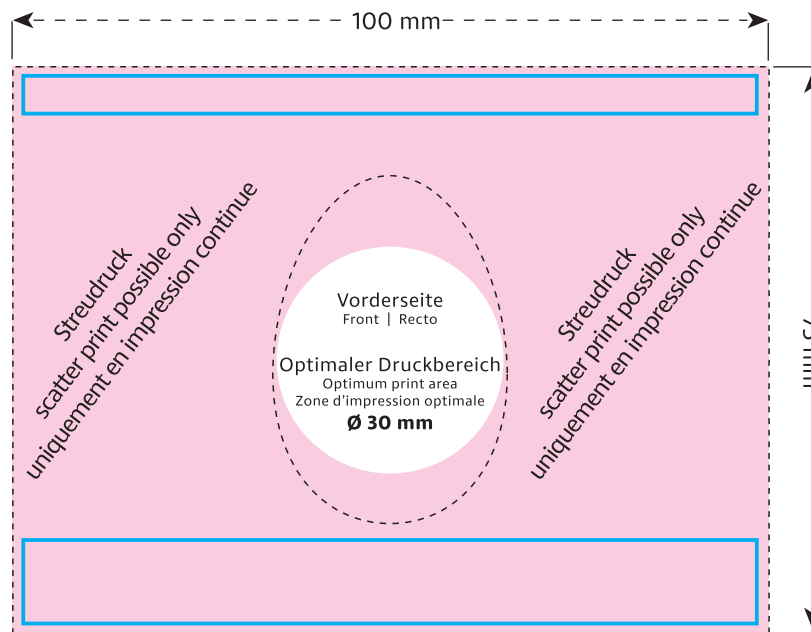

Schoko Osterei  
 Chocolate Easter egg  
 œuf de Pâques en chocolat  
 45 x 30 mm

- Optimaler Druckbereich | Optimum print area | Zone d'impression optimale
- Sicherheitsabstand (3 mm) | Safety distance (3 mm) | Marge de sécurité (3 mm)
- Flächen **BEDINGT** bedruckbar | Area **LIMITED** printable | Surfaces imprimables **SOUS RÉSERVE**
- Fläche **NICHT** bedruckbar | Area **NOT** printable | Surfaces **NON** imprimables
- Siegelnaht | Sealed seam | Couture scellée
- Fläche wird verdeckt | Area is covered | Surface masquée
- Pflichttexte – Fläche wird bei Bedarf abgesoftet | Mandatory text – area will be softened if required | Mentions légales – La surface peut être atténuée si nécessaire
- Beschnitt | Bleed | Découpe