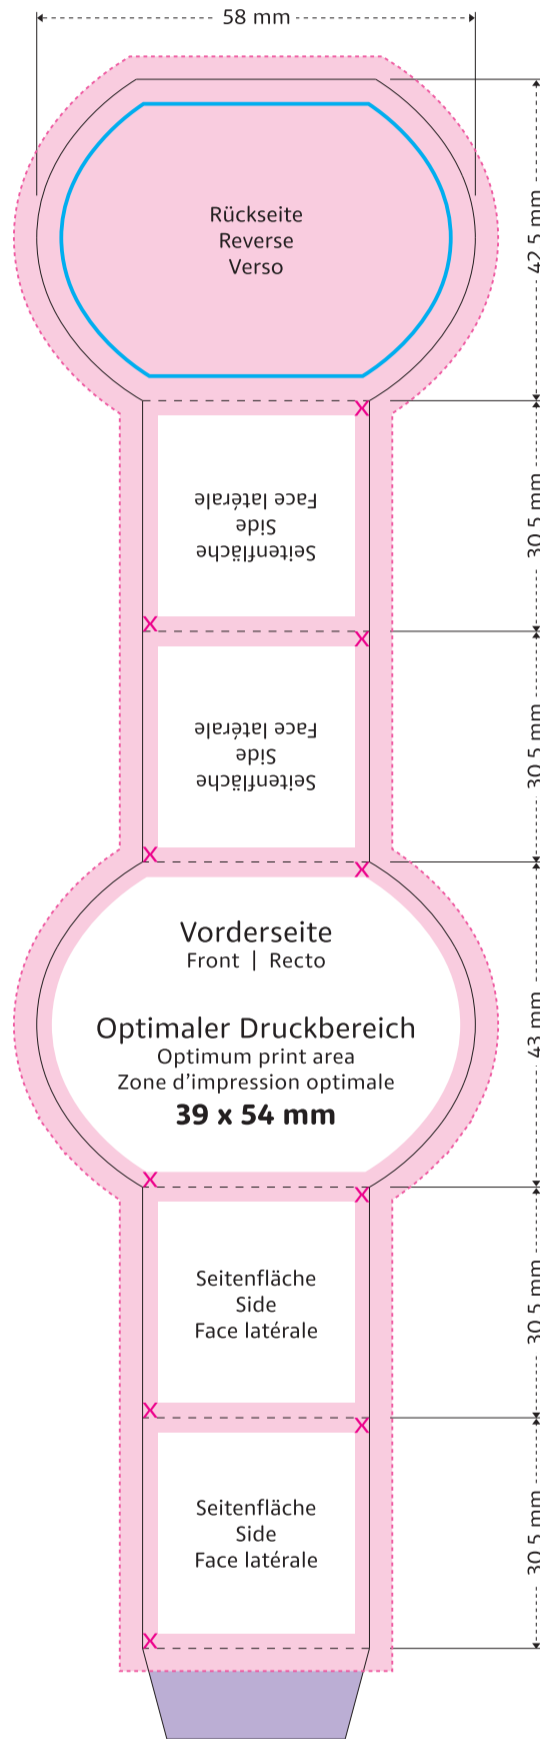

Schuber | Sleeve | Fourreau
 Eier-Box | Egg Box | Boîte au carré d'œufs
 80 x 77 x 45 mm

- Optimaler Druckbereich | Optimum print area | Zone d'impression optimale
- Sicherheitsabstand (2 mm) | Safety distance (2 mm) | Marge de sécurité (2 mm)
- Flächen BEDINGT bedruckbar | Area LIMITED printable | Surfaces imprimables SOUS RÉSERVE
- Fläche NICHT bedruckbar | Area NOT printable | Surfaces NON imprimables
- Siegelnaht | Sealed seam | Couture scellée
- Fläche wird verdeckt | Area is covered | Surface masquée
- Pflichttexte – Fläche wird bei Bedarf abgesoftet | Mandatory text – area will be softened if required | Mentions légales – La surface peut être atténuée si nécessaire
- Beschnitt | Bleed | Découpe

Bitte **Informationsblatt** zur Erstellung Ihrer Druckdaten beachten.
 Please take note of the **information sheet** for the creation of your printing data.
 Merci de tenir compte de la **fiche d'information** pour établir vos données d'impression.