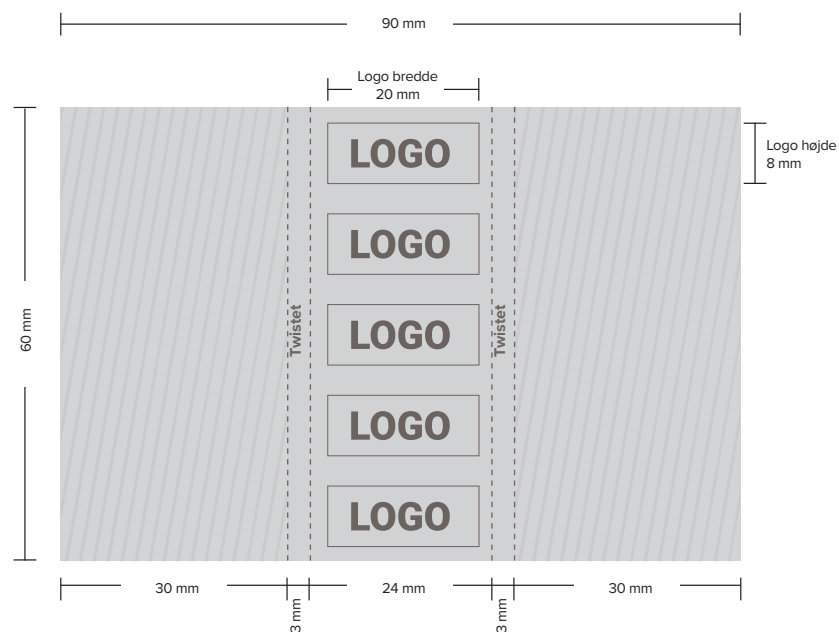

SKABELON: TWISTED BOLSJER

OPDATERET 22 JANUARY 2024

EKSEMPEL PÅ TRYKKLAR FIL

STØRRELSE PÅ LAYOUTFIL:
90X60MM