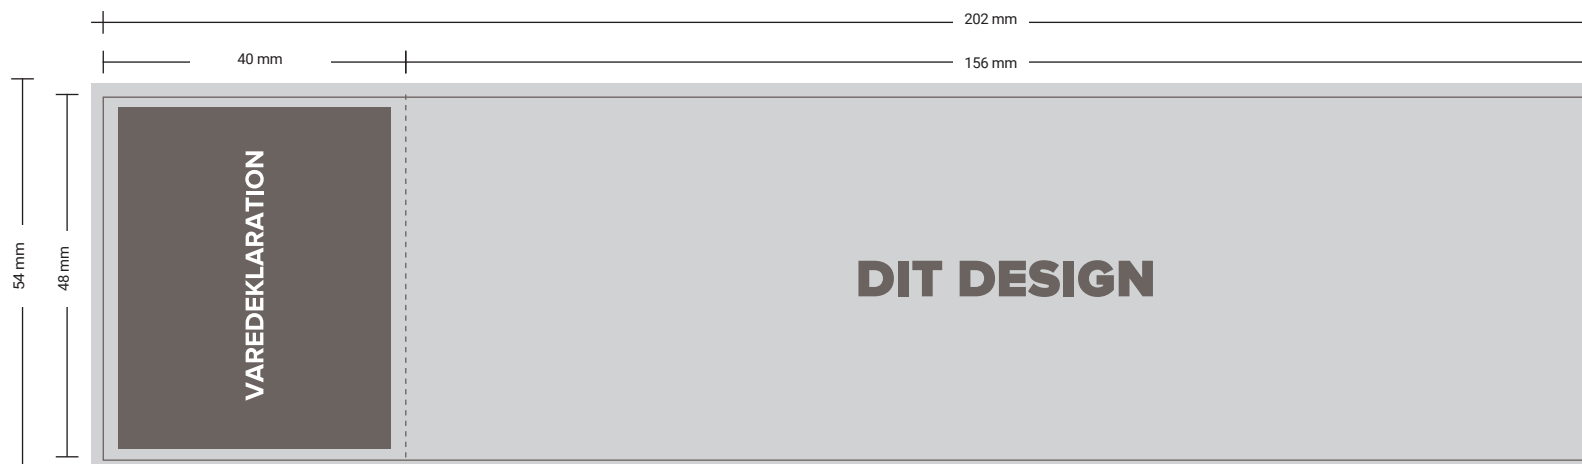

SKABELON: BØTTE/DÅSE

OPDATERET 28 SEPTEMBER 2022

STØRRELSE PÅ LAYOUTFIL:
202 X 54 MM

**VENLIGST IKKE INDSÆT DIT LAYOUT PÅ DENNE GUIDE.
OPRET ET DOKUMENT OG BRUG GUIDENS MÅL**