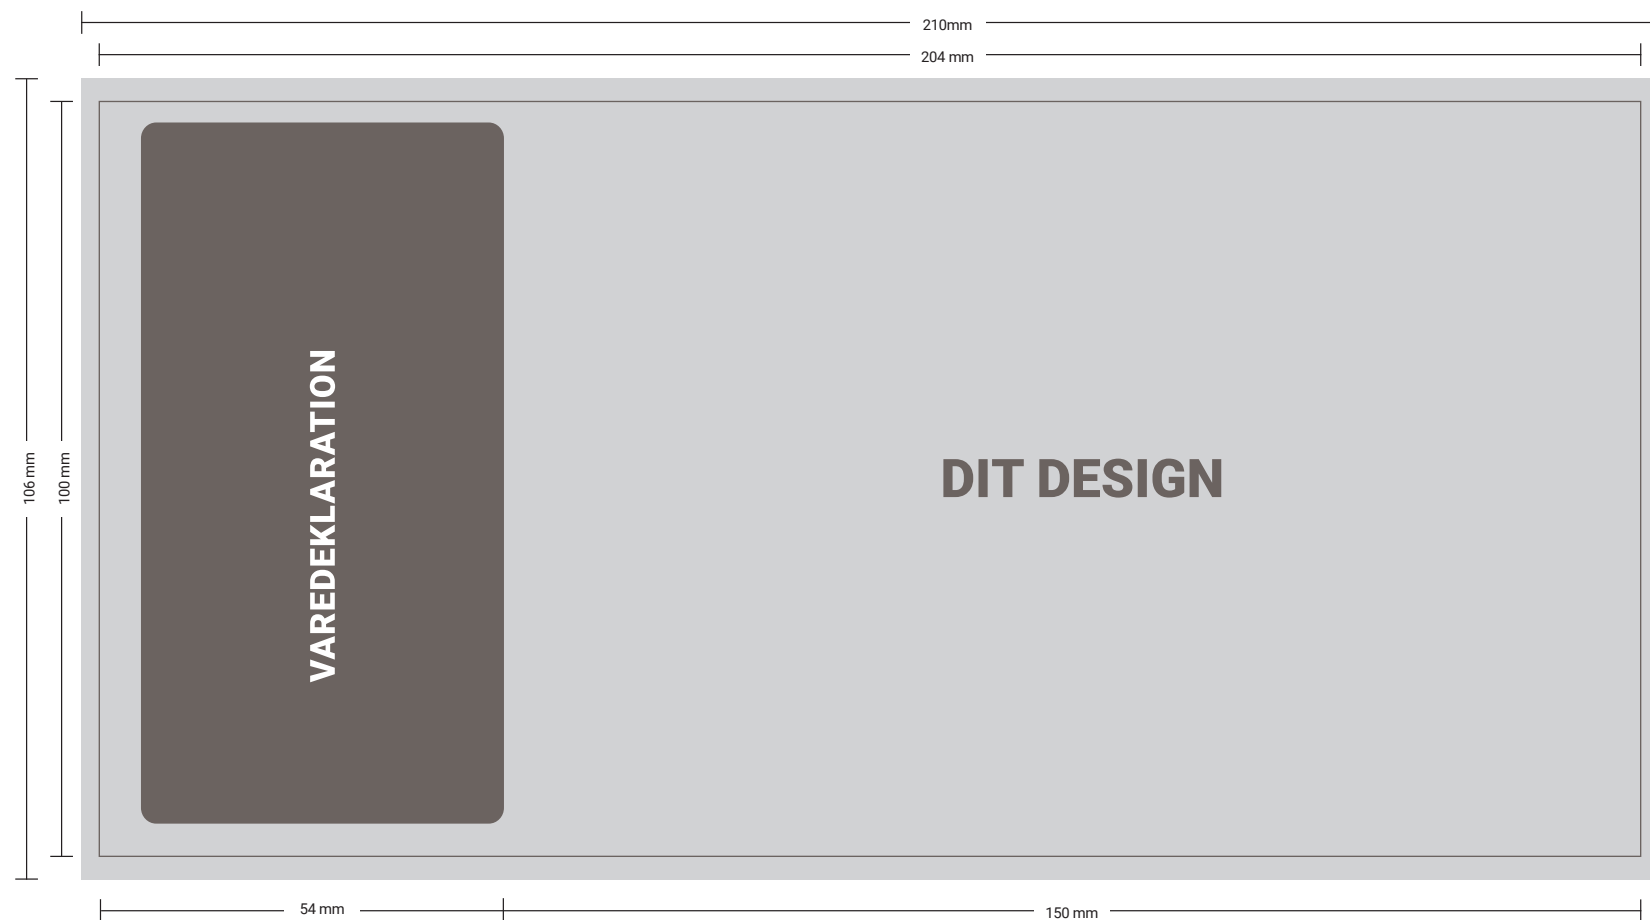

# SKABELON: BØTTE

3000 ML.

OPDATERET 8 NOVEMBER 2022

STØRRELSE PÅ DIN LAYOUTFIL:  
**210X106MM**

**VENLIGST IKKE INDSÆT DIT LAYOUT PÅ DENNE GUIDE.  
OPRET ET DOKUMENT OG BRUG GUIDENS MÅL**