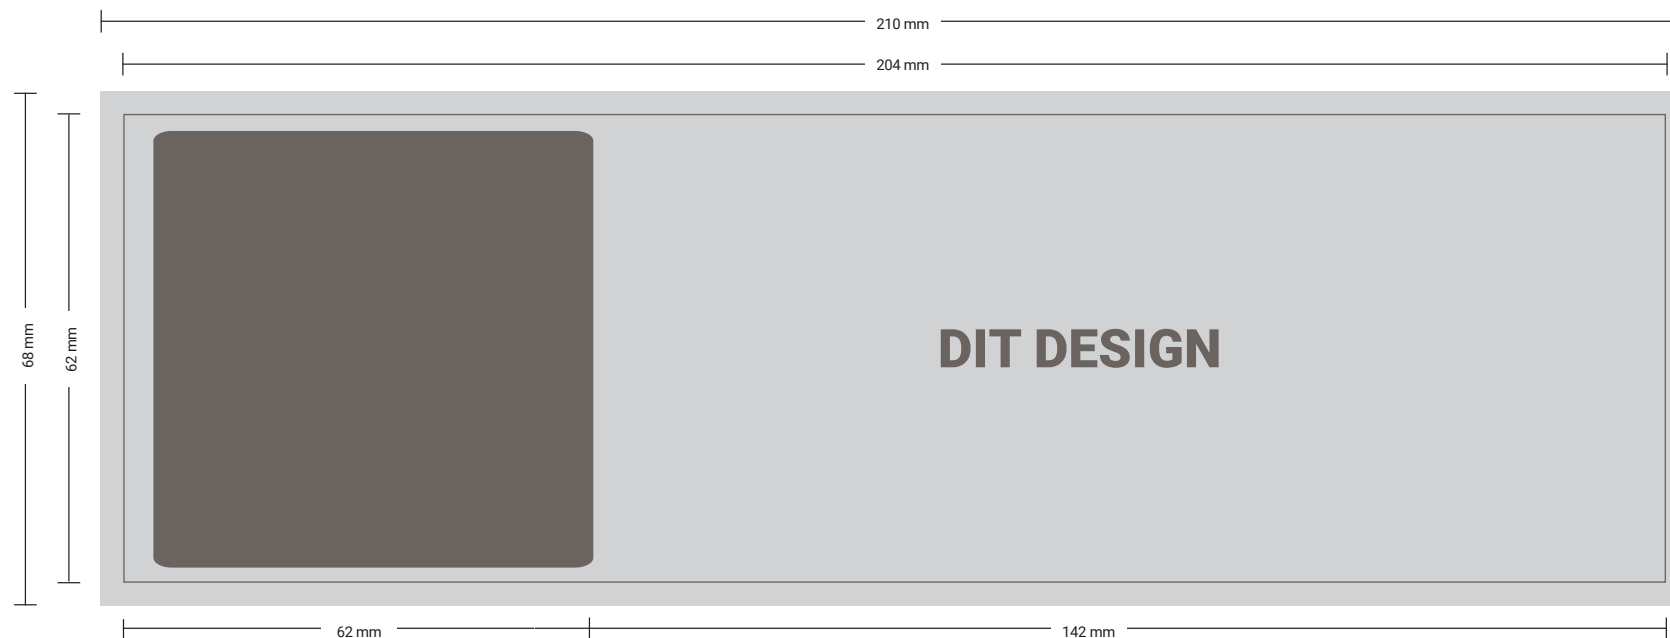

SKABELON: BØTTE

1000 ML.

OPDATERET 8 NOVEMBER 2022

STØRRELSE PÅ DIN LAYOUTFIL:
210X68MM

**VENLIGST IKKE INDSÆT DIT LAYOUT PÅ DENNE GUIDE.
OPRET ET DOKUMENT OG BRUG GUIDENS MÅL**