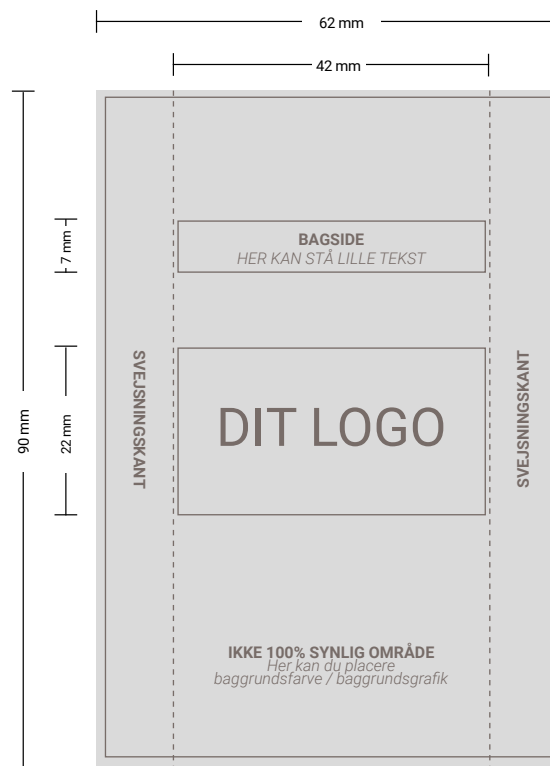

# SKABELON: FLOWPACK

BOLSJER / CHOKOLAKRIDS

OPDATERET 4 OCTOBER 2021

STØRRELSE PÅ LAYOUTFIL:

**62X90MM**

VENLIGST IKKE INDSÆT DIT LAYOUT PÅ DENNE GUIDE.  
OPRET ET DOKUMENT OG BRUG GUIDENS MÅL