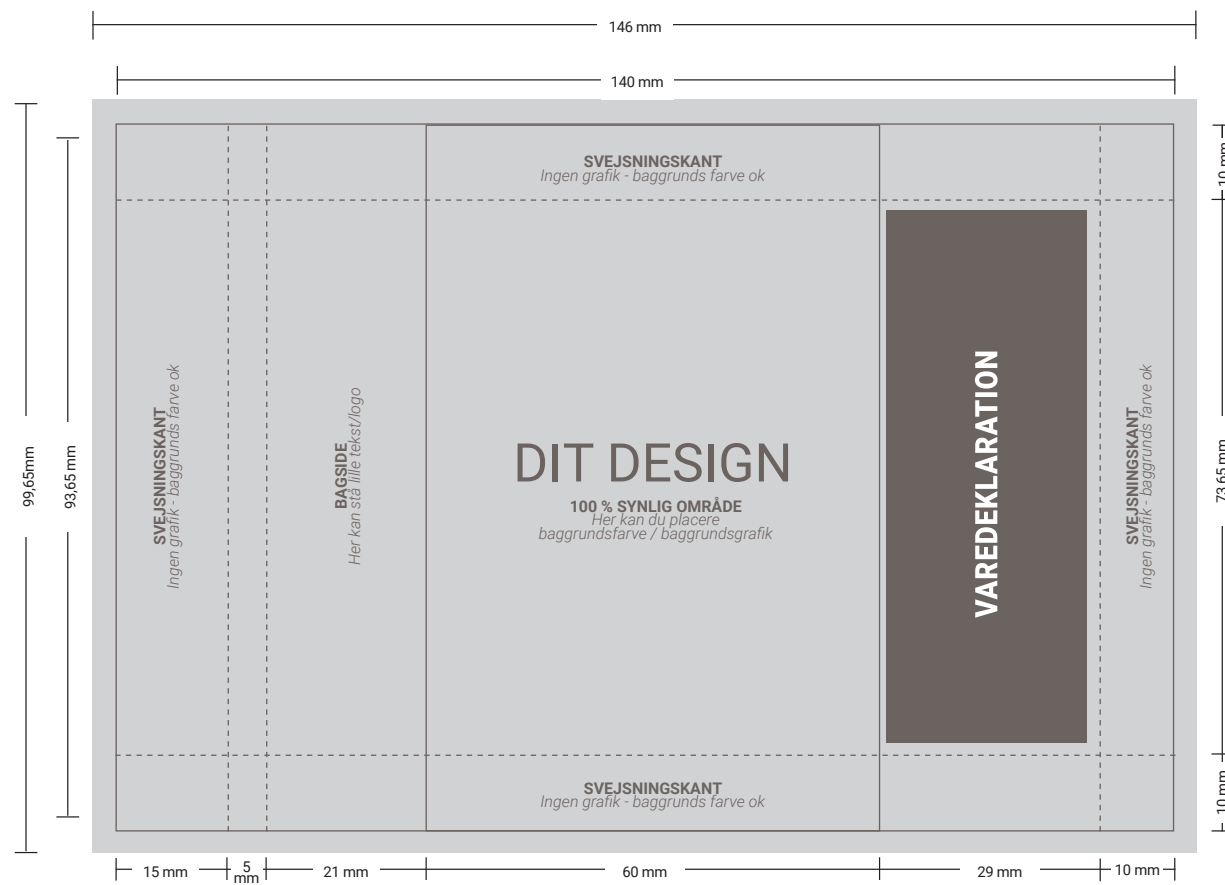

SKABELON: SLIKPOSE 10 GRAM

OPDATERET 25 JANUARY 2022

STØRRELSE PÅ LAYOUTFIL:
99,65X146MM

**VENLIGST IKKE INDSÆT DIT LAYOUT PÅ DENNE GUIDE.
OPRET ET DOKUMENT OG BRUG GUIDENS MÅL**