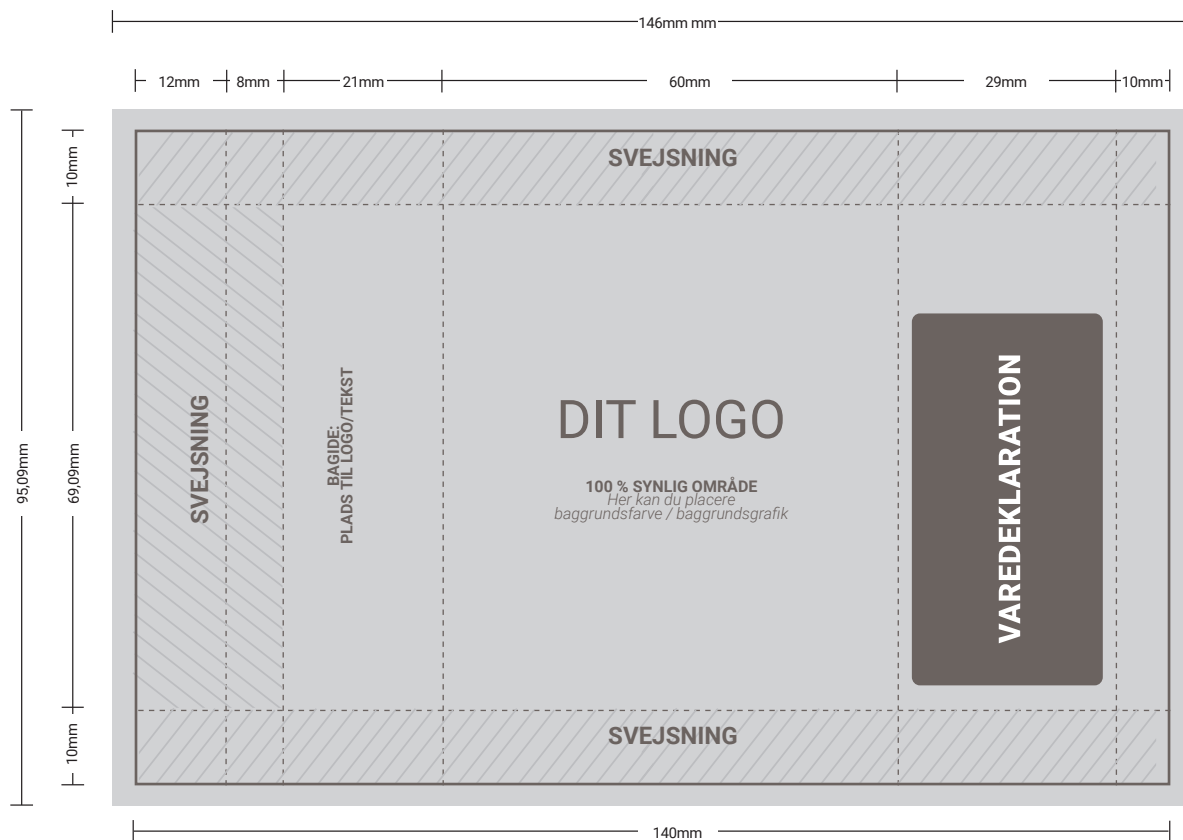

SKABELON: POSE MED 2 STK.

OPDATERET 26 NOVEMBER 2021

STØRRELSE PÅ LAYOUTFIL:
95,09MMX146MM

**VENLIGST IKKE INDSÆT DIT LAYOUT PÅ DENNE GUIDE.
OPRET ET DOKUMENT OG BRUG GUIDENS MÅL**