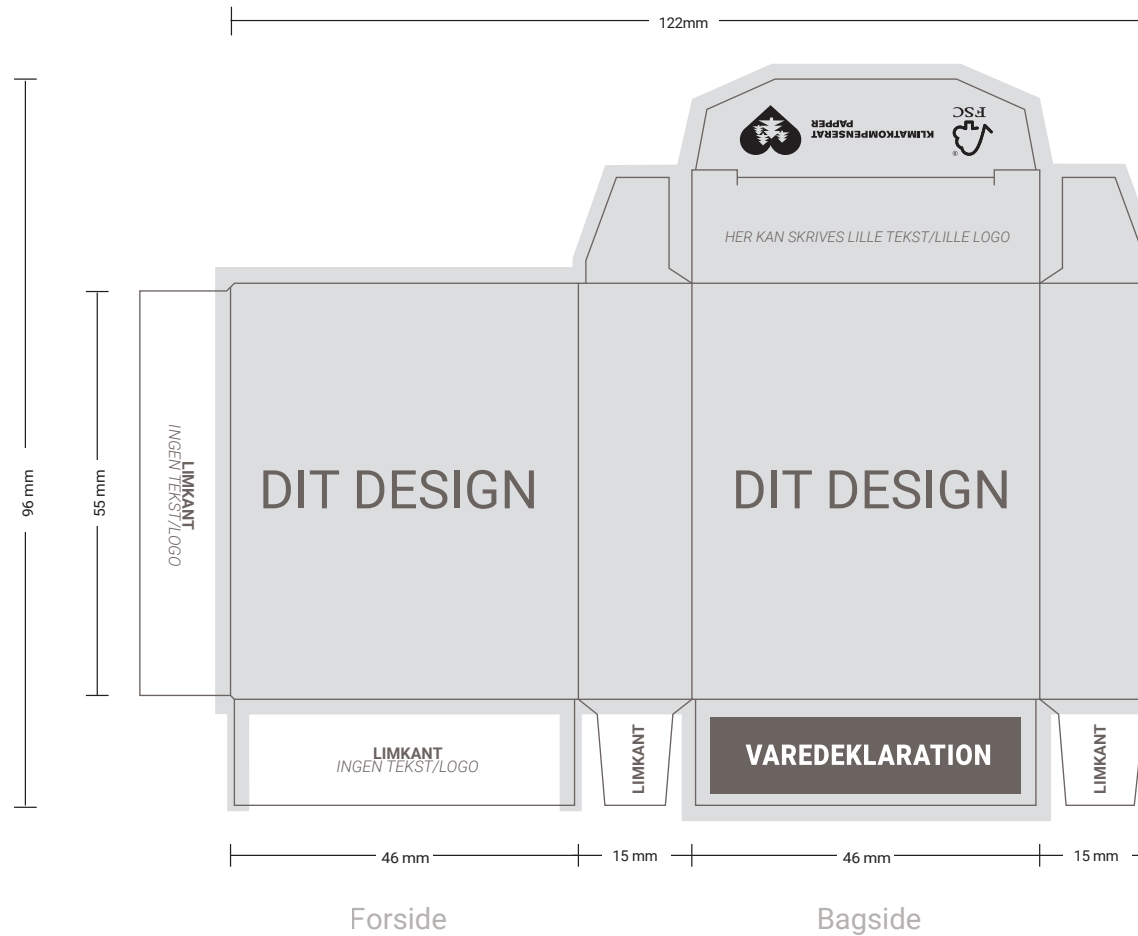

SKABELON: PASTILÆSKE

Skabelonen er 1:1.

Mål på færdig produkt:

Bredde: 46 mm

Højde: 55 mm

Dybde: 15 mm

 Baggrundsfarve udover kant